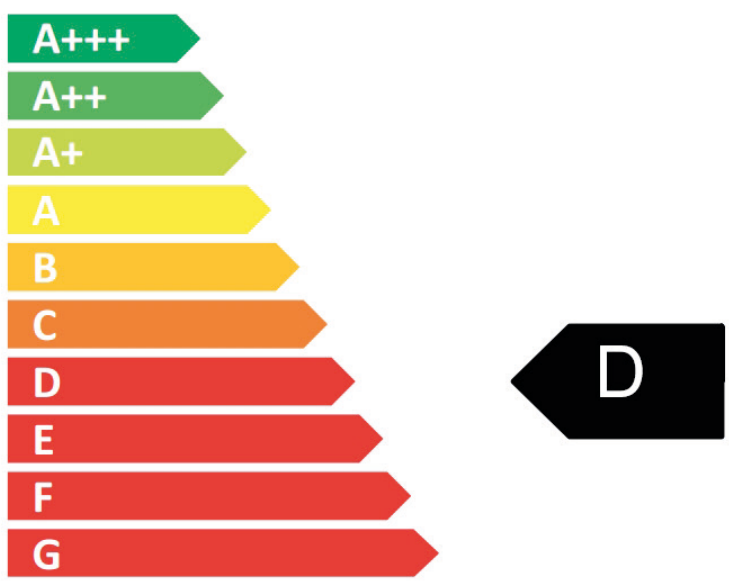

ENERG

енергия · ενεργεια

your visible value

LABOR 70 RS/RV TB R290

ENERGIA · ЕНЕРГИЯ
 ΕΝΕΡΓΕΙΑ · ENERGIJA
 ENERGY · ENERGIE · ENERGI

2577
 kwh/annum

551 L

- L

4
 30°C - 55%

2015/1094-IV