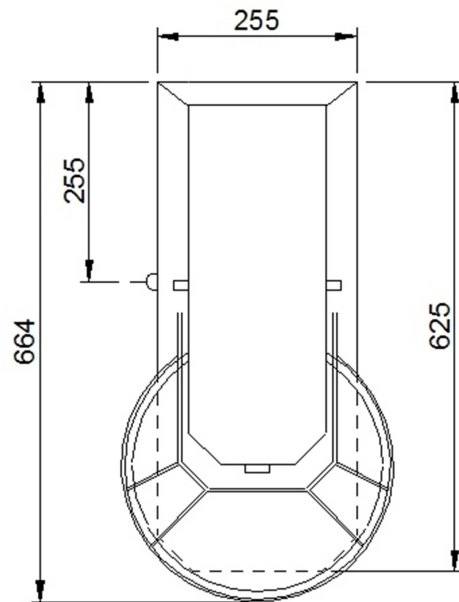

# Masszeichnung

## MORETTI-Spiralteigknetmaschine iM 12 - iMix

[Art. 493100400]

TOP VIEW

REAR VIEW

RIGHT SIDE VIEW