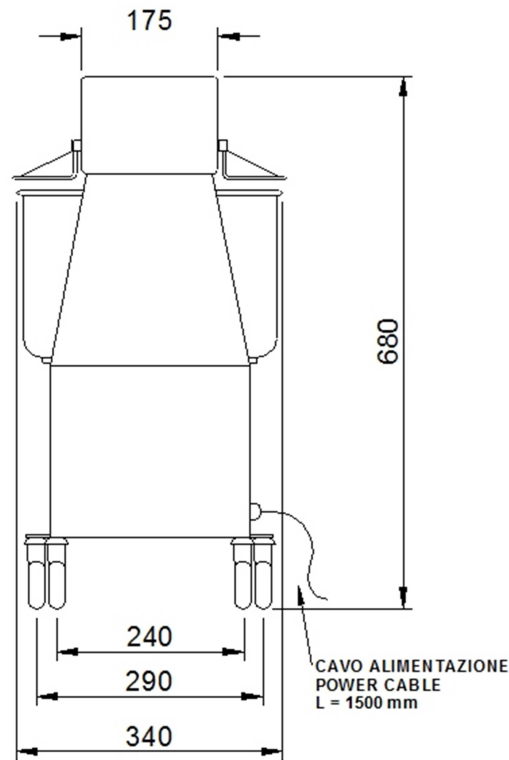

# Masszeichnung

## MORETTI-Spiralteigknetmaschine iM 12 - iMix

[Art. 493100400]

TOP VIEW

REAR VIEW

RIGHT SIDE VIEW