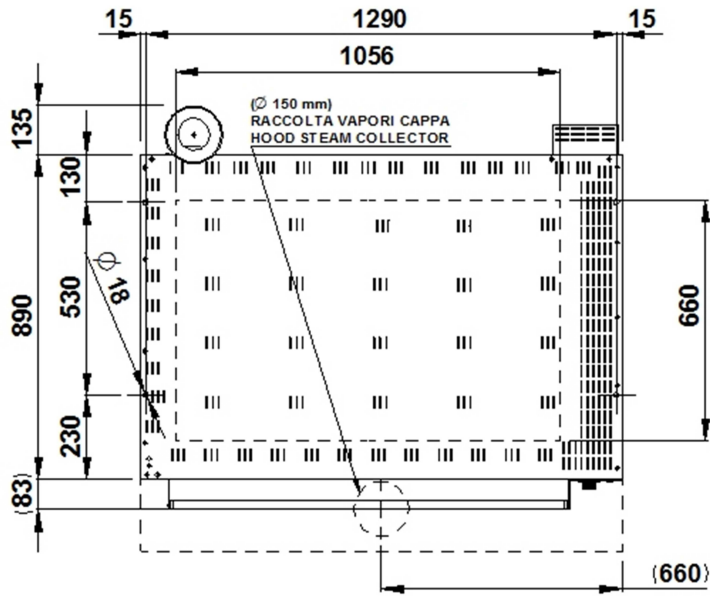

# Masszeichnung

## MORETTI Elektro-Pizzaofen iDeck PM 105.65

[Art. 493105065100-I]

TOP VIEW

REAR VIEW

RIGHT SIDE VIEW