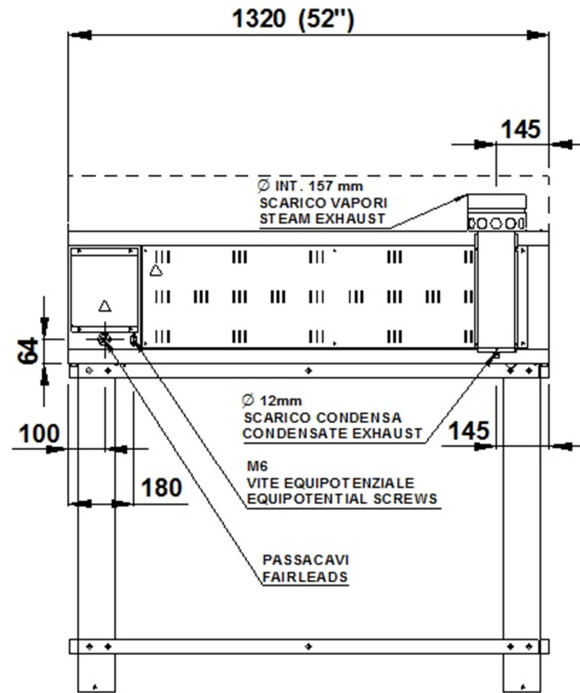

# Masszeichnung

## MORETTI Elektro-Pizzaofen iDeck PM 105.65

[Art. 493105065100-I]

TOP VIEW

REAR VIEW

RIGHT SIDE VIEW