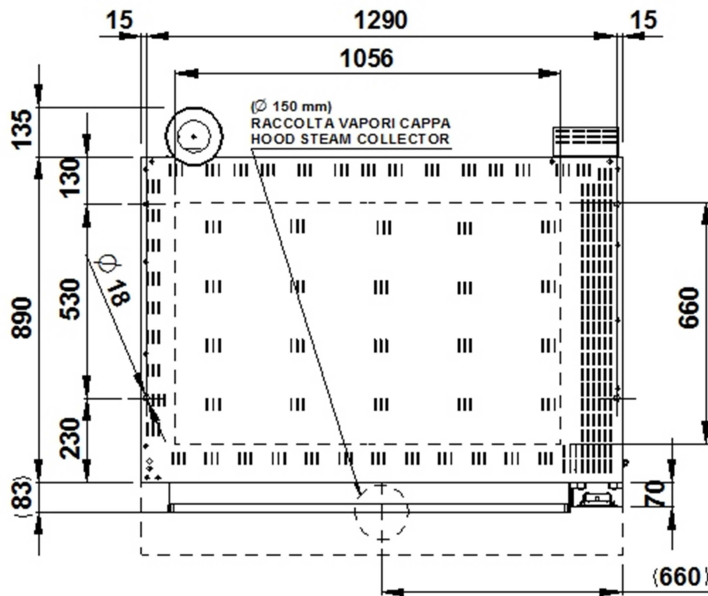

# Masszeichnung

## MORETTI Elektro-Pizzaofen iDeck M 105.65 DIGITAL

[Art. 493105065111]

TOP VIEW

REAR VIEW

RIGHT SIDE VIEW