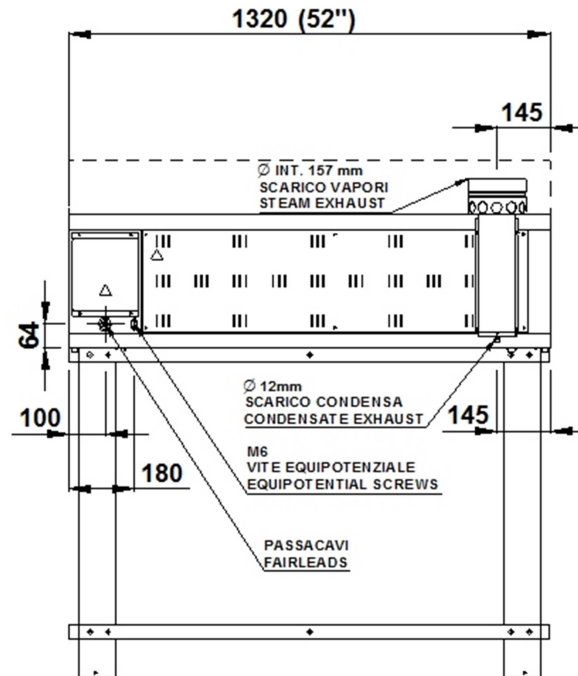

# Masszeichnung

## MORETTI Elektro-Pizzaofen iDeck M 105.65 DIGITAL

[Art. 493105065111]

TOP VIEW

REAR VIEW

RIGHT SIDE VIEW