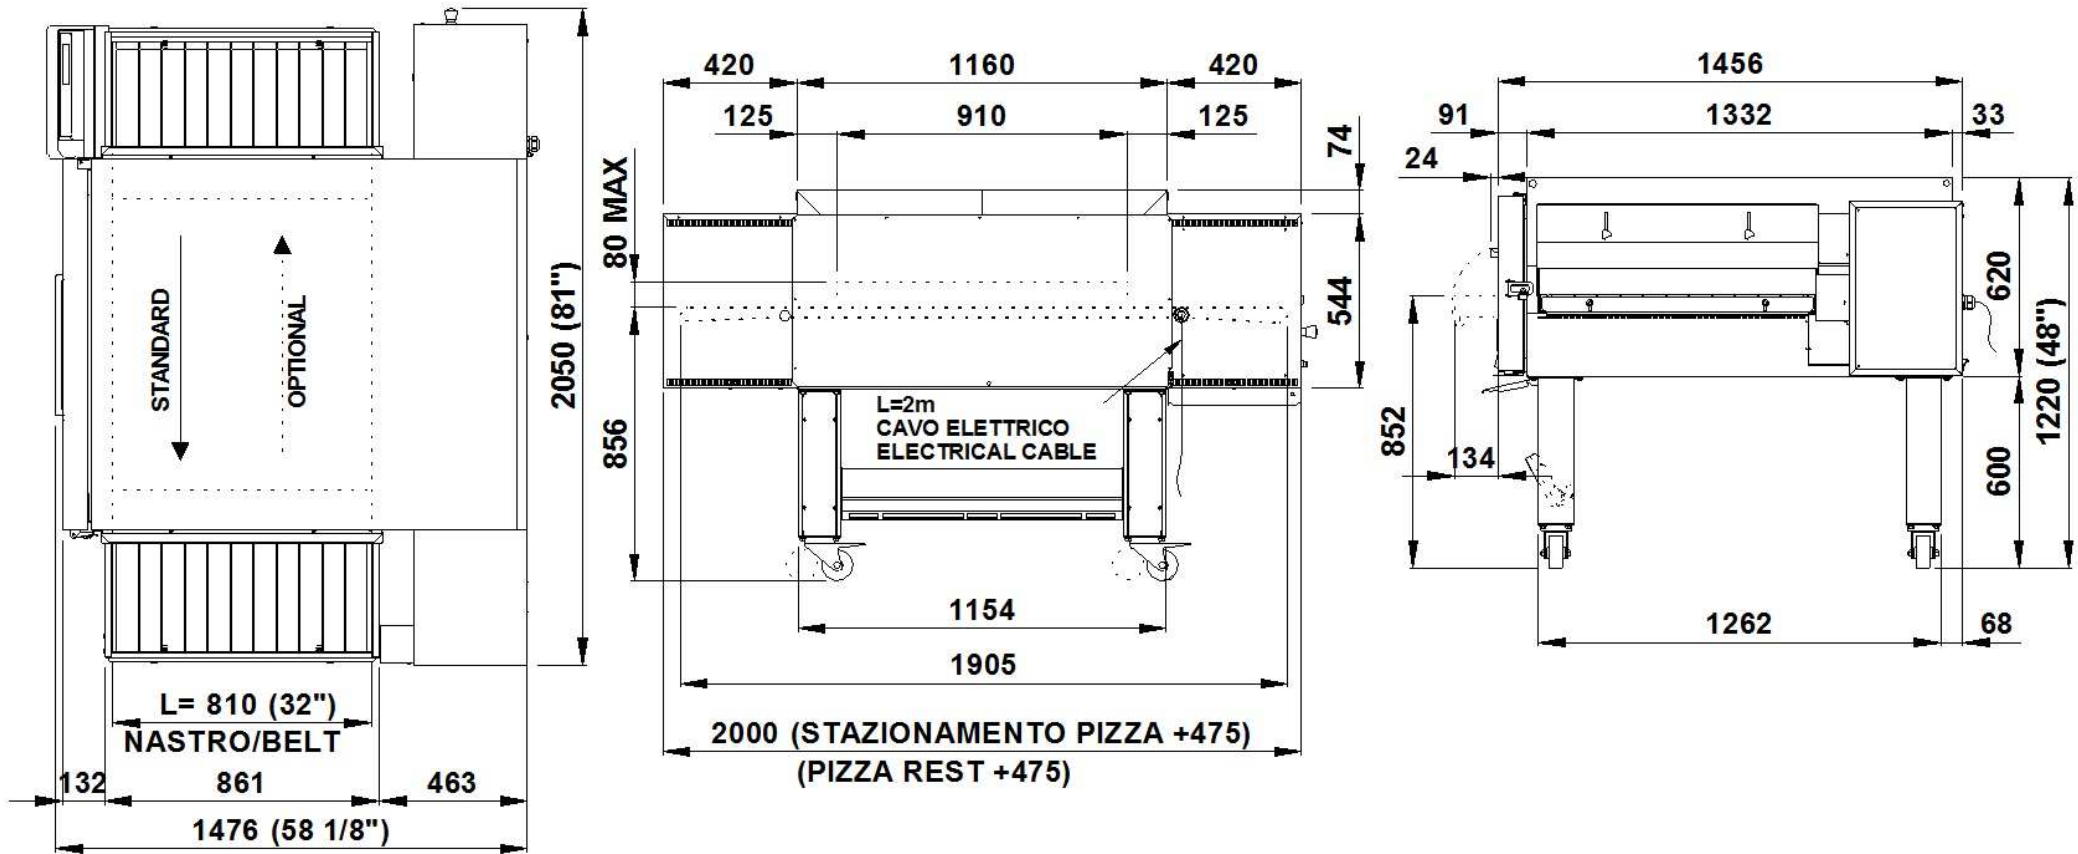

Masszeichnung

MORETTI Elektro-Tunnelofen T98E

[Art. 493100198000]

TOP VIEW

REAR VIEW

RIGHT SIDE VIEW