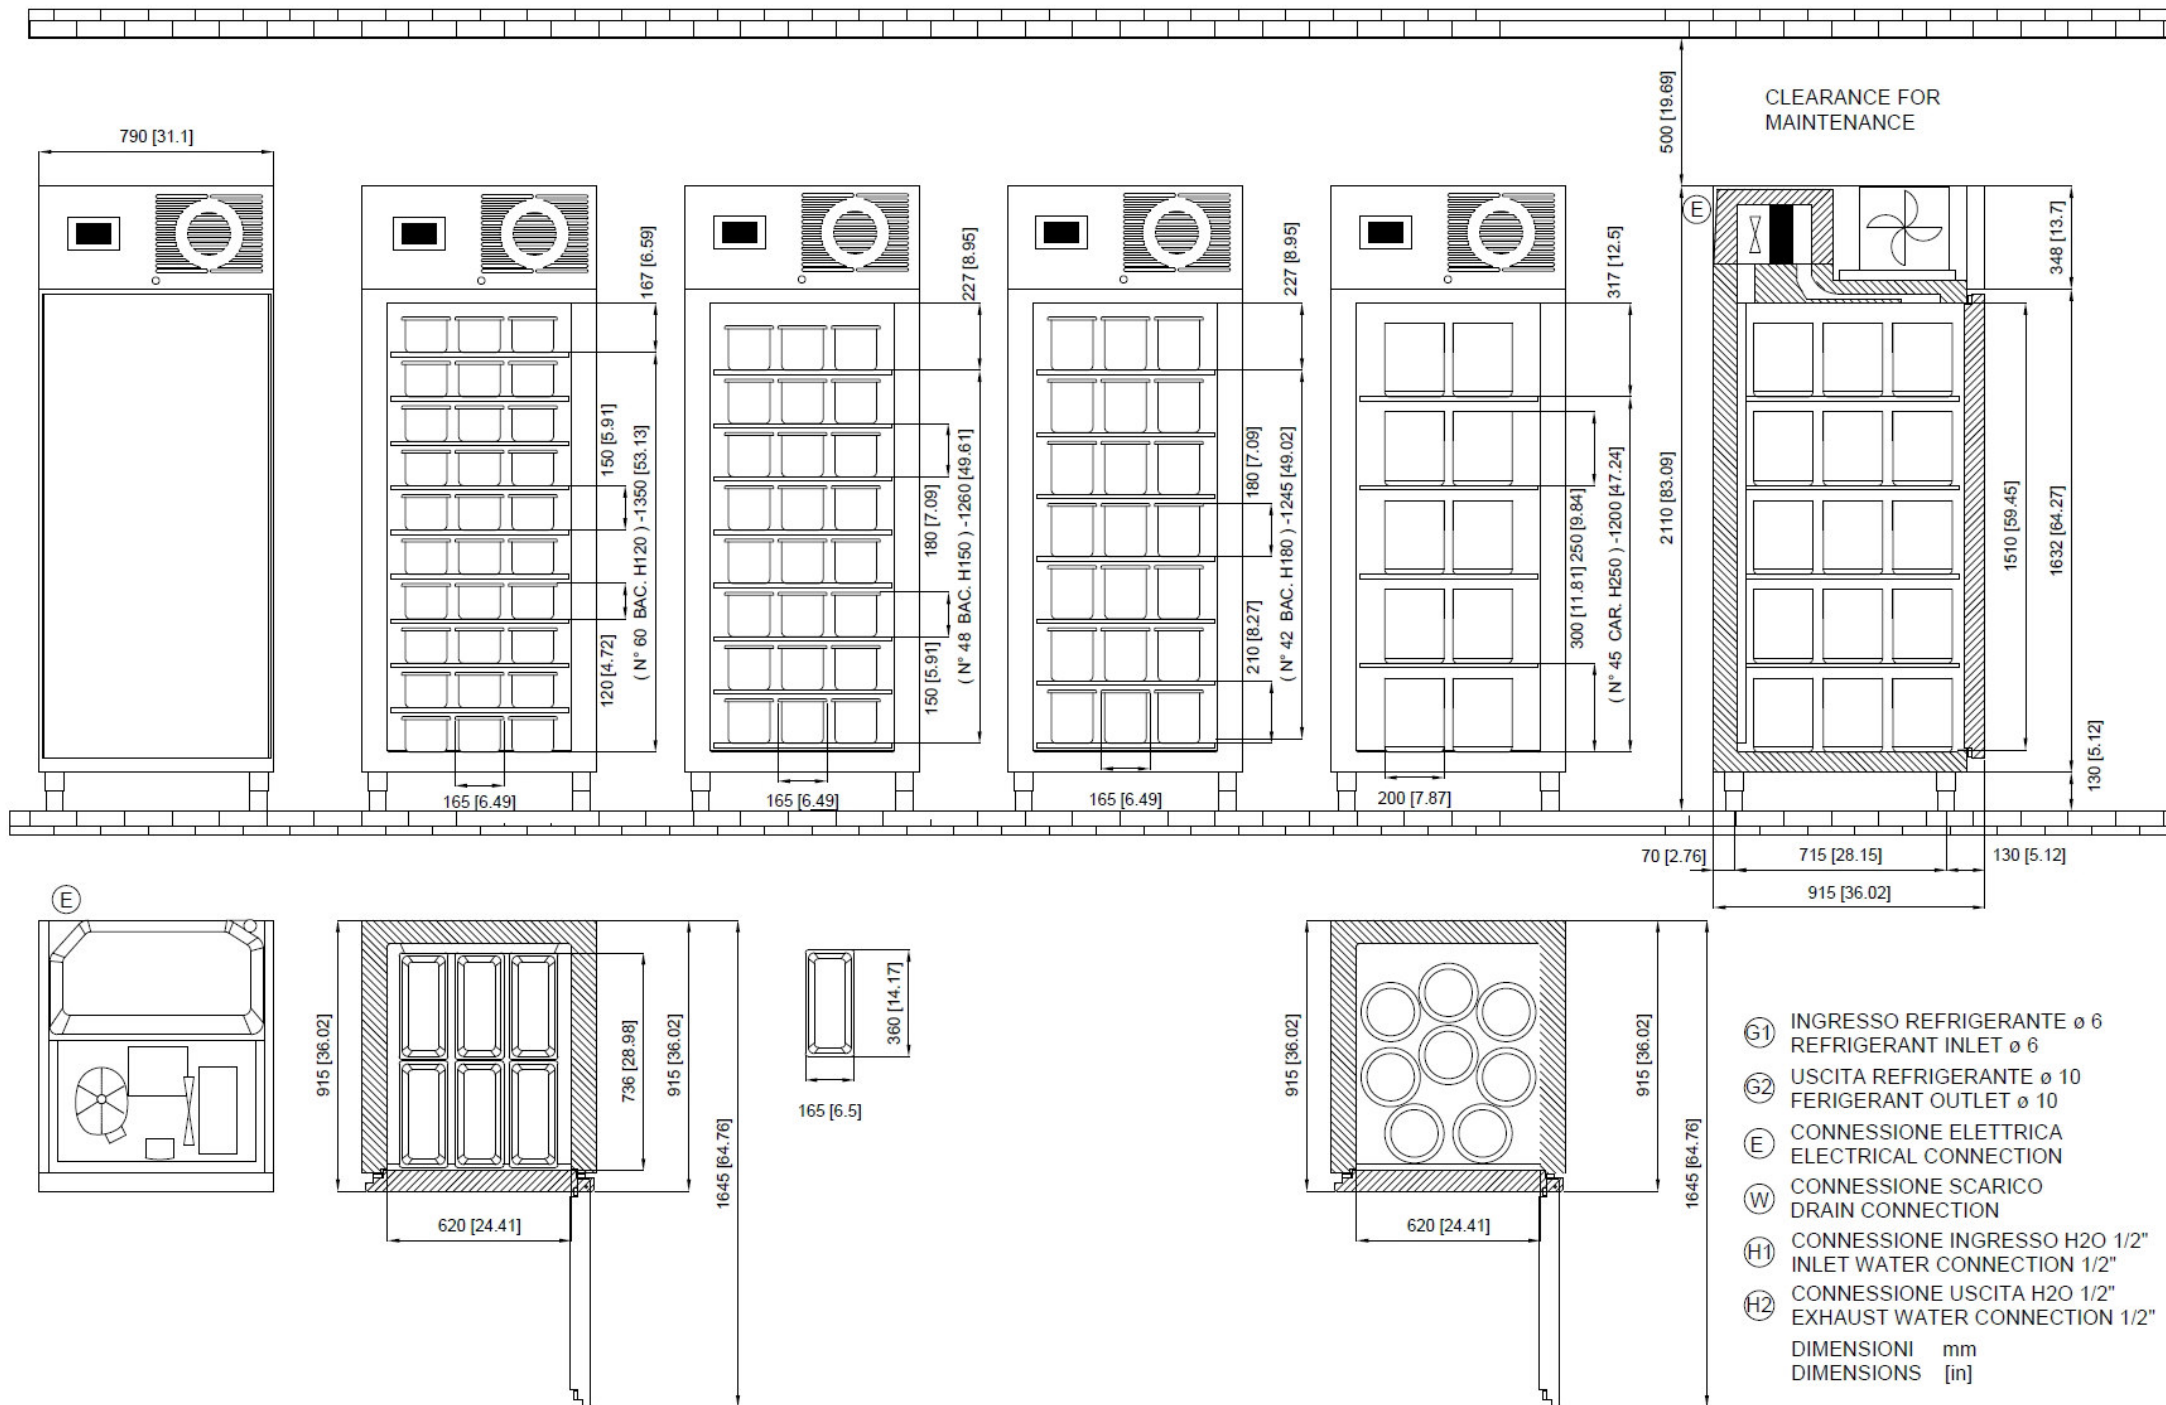

TKU 822 Eis - Eislagerschrank Bestückung Eisschalen 360 x 165 mm

TKU 822 Eis - Eislagerschrank Bestückung Eisschalen 360 x 250 mm