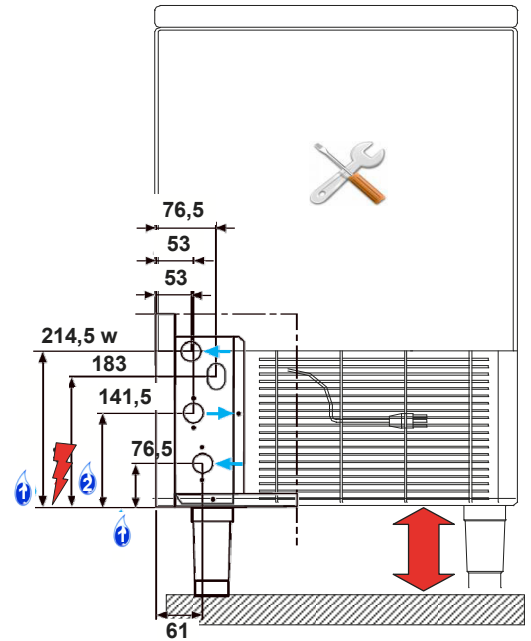

SERIE **KFP 85** 145 200 300 600 1200 2500

Stainless steel AISI 304

L=1800 mm		
ø 3/4"		
ø 3/4"		
130÷140 mm		

Kg / 24h - Air			
	38°	49	32°
	32°	55	21°
	21°	69	15°
	10°	75	10°

Kg / 24h - Water			
	38°	53	32°
	32°	59	21°
	21°	68	15°
	10°	78	10°