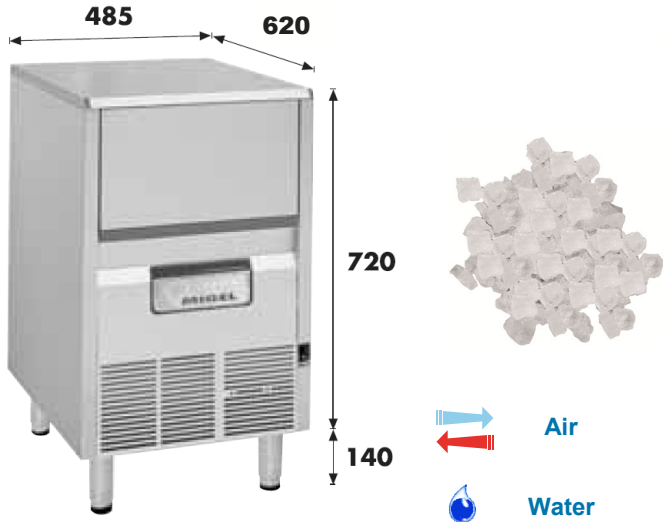

# KFP 85

FABBRICATORI DI GHIACCIO GRANULARE PRESSATO  
 MACHINES À GLACE EN GRAINS PRESSÉE  
 ICE FLAKE MACHINES - PRESSED ICE FLAKES  
 FABRICADORES DE HIELO GRANULAR PRENSADO  
 EISFLOCKENBEREITER GEPRESSTE EISFLOCKEN

SERIE **KFP 85** 145 200 300 600 1200 2500

Stainless steel AISI 304

L=1800 mm		
ø 3/4"		
ø 3/4"		
130÷140 mm		

Kg / 24h - Air			
	38°	49	32°
	32°	55	21°
	21°	69	15°
	10°	75	10°

Kg / 24h - Water			
	38°	53	32°
	32°	59	21°
	21°	68	15°
	10°	78	10°