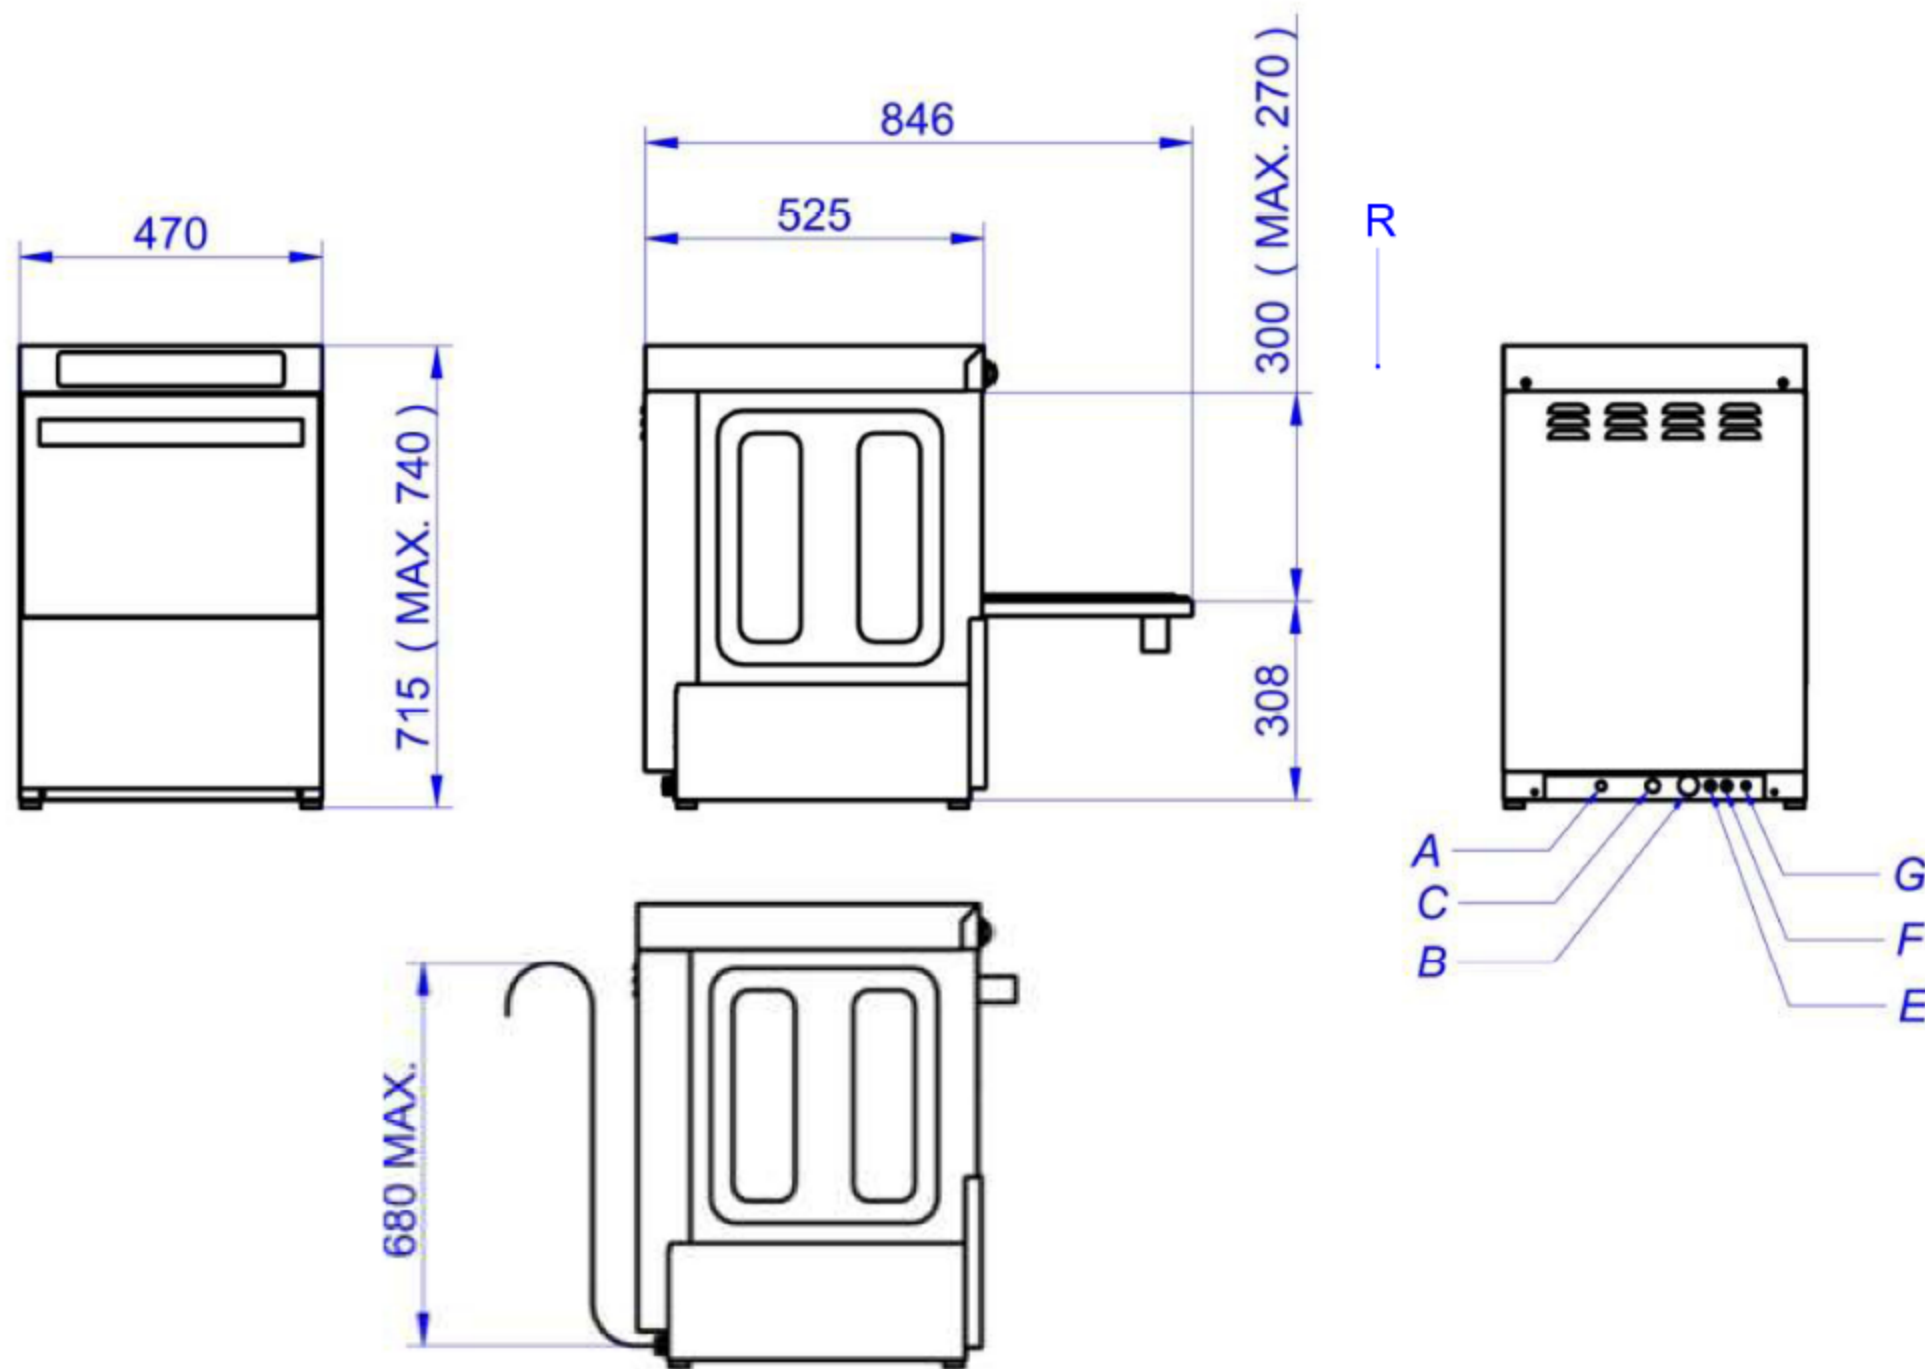

Gläserpülmaschine Easy 400 AP

A	B	C	E	F	G	R
Wasseranschluß	Schlauch Wasserauslauf	Kabelschlauch	Klarspülmittel einlass	Spülmittel einlass	Potentialausgleich	Anschlußleiste