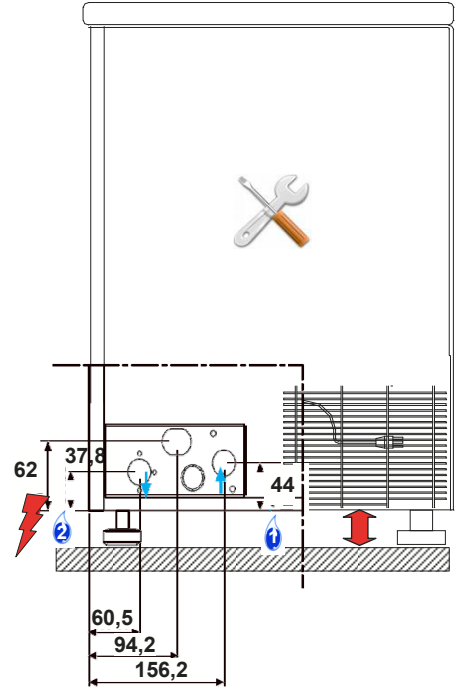

# KF 45

FABBRICATORI DI GHIACCIO GRANULARE  
 MACHINES À GLACE EN GRAINS  
 ICE FLAKE MACHINES  
 FABRICADORES DE HIELO GRANULAR  
 EISFLOCKENBEREITER

SERIE **KF 45 85 145 185 200 300 600 1200 2500**

Stainless steel AISI 304

L=1800 mm		
ø 3/4"		
ø 3/4"		
32 ÷ 27 mm		

**Filter**  
 a richiesta  
 sur demande  
 on request  
 a petición  
 auf Anfrage

a richiesta \* sur demande \* on request  
 a petición \* auf Anfrage

Kg / 24h - Air