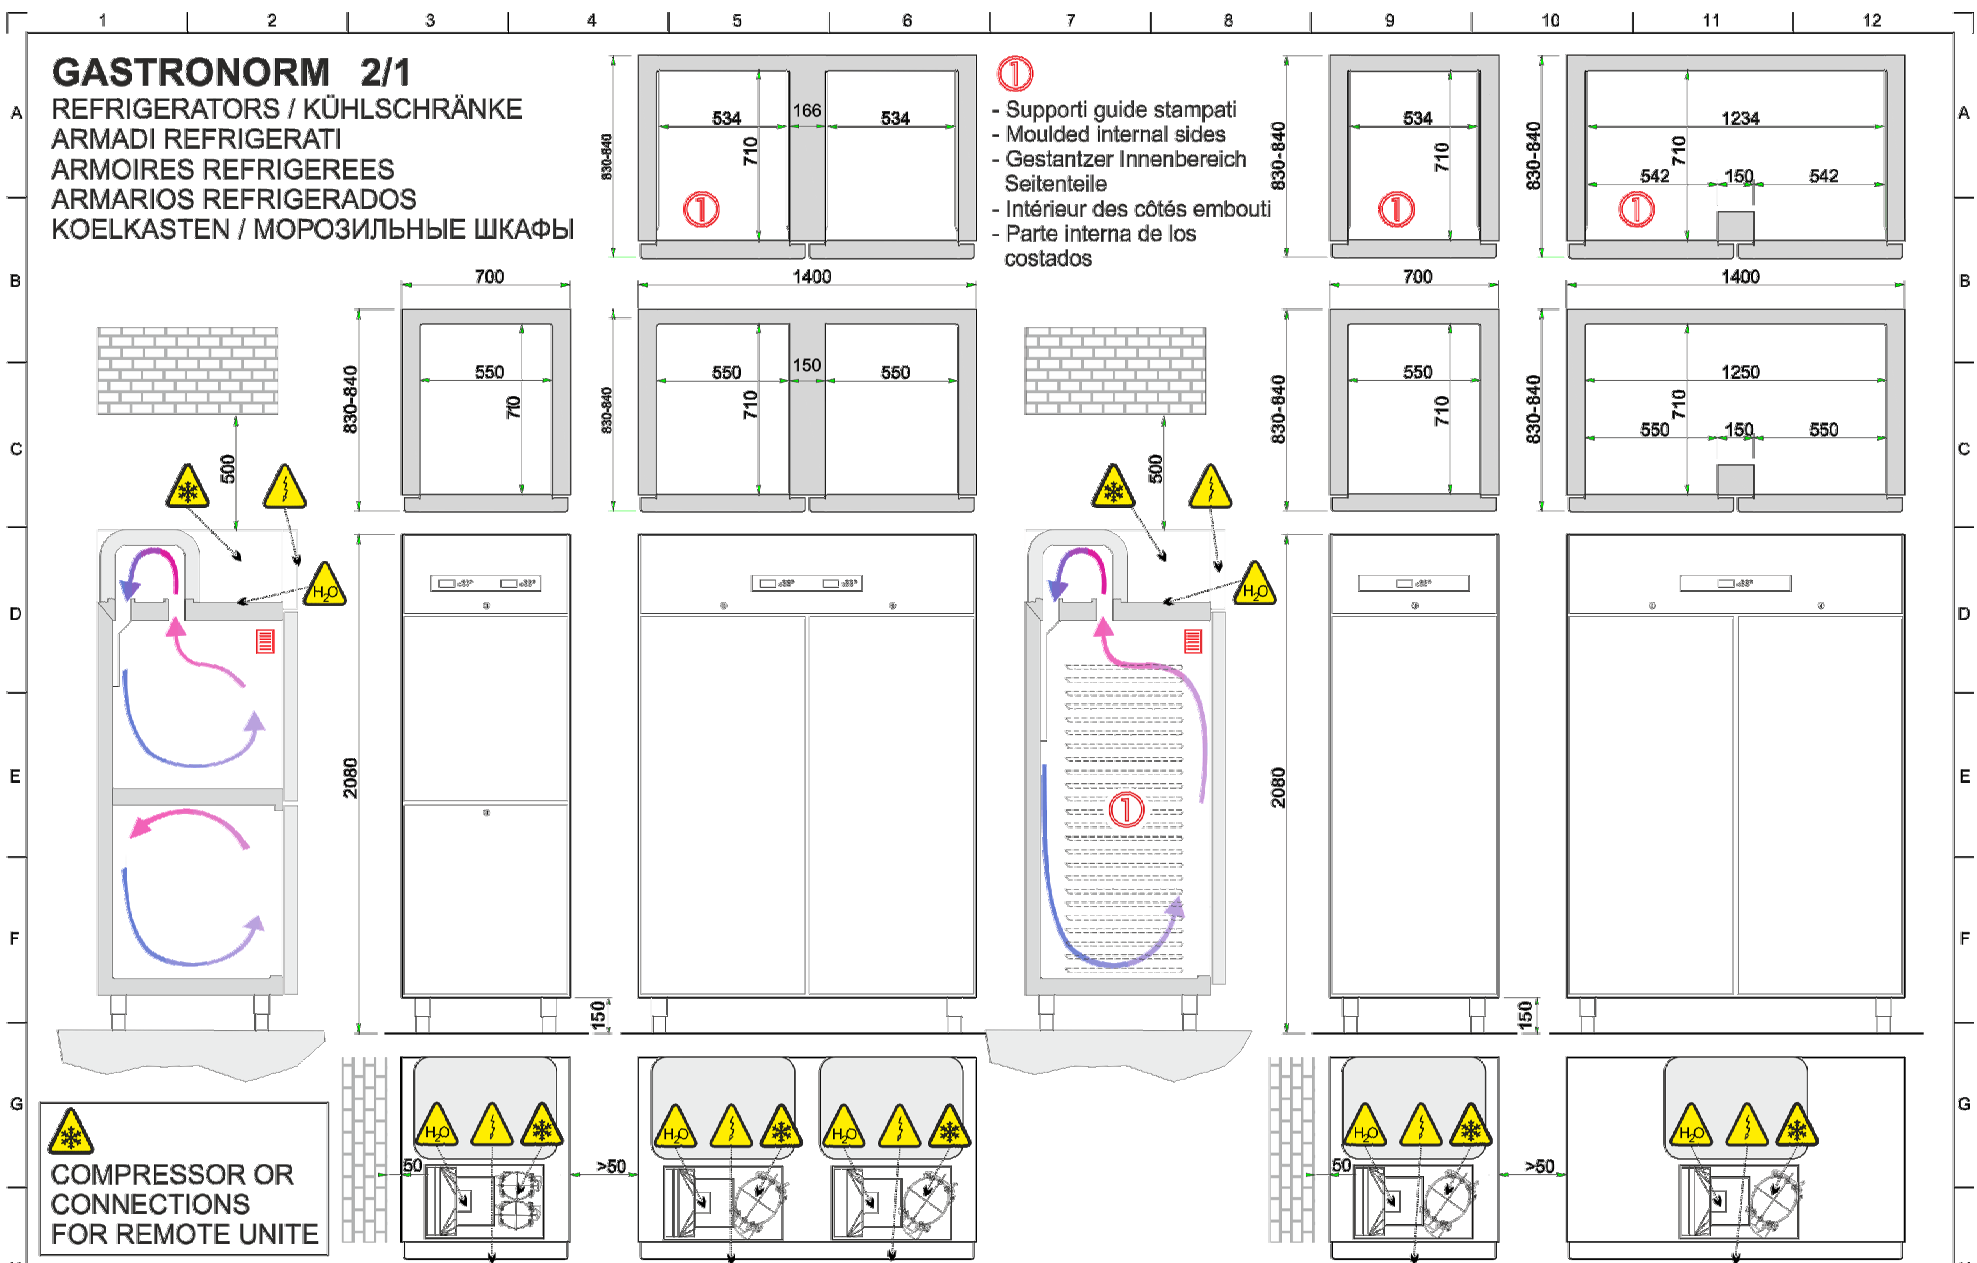

GASTRONORM 2/1

REFRIGERATORS / KÜHLSCHRÄNKE
 ARMADI REFRIGERATI
 ARMOIRES REFRIGEREES
 ARMARIOS REFRIGERADOS
 KOELKASTEN / МОРОЗИЛЬНЫЕ ШКАФЫ

- ① - Supporti guide stampati
- Moulded internal sides
- Gestanzter Innenbereich
- Seitenteile
- Intérieur des côtés embouti
- Parte interna de los costados

a	Aggiunto dimensionale HP	08/08/2017	Ro Fo	DATA	14/02/2011	DIMENSIONS / ABMESSUNGEN / DIMENSIONI / DIMENSIONS DIMENSIONES / AFMETINGEN / РАЗМЕРЫ	6TDS0002	a
				DISEG.	Ro Fo			
				VISTO	Ro Fo			
REV.	MODIFICA	DATA	APPR	THIS DRAWING IS THE PROPERTY OF ALI S.p.a. IT MUST NOT BE DISCLOSED, COPIED OR USED FOR PRODUCTION WITHOUT THEIR WRITTEN AUTHORISATION				