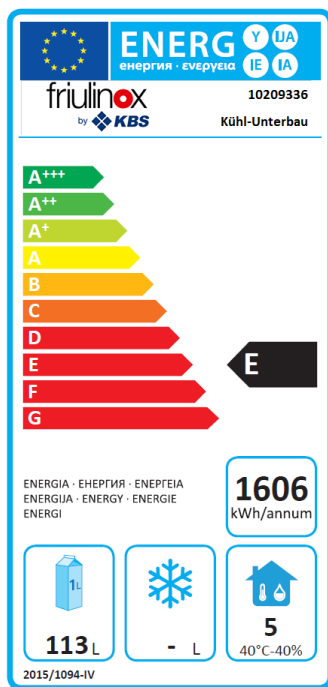

Kühl-Unterbau 2 Türen ohne Arbeitsplatte

Kühltischunterbau, ohne Arbeitsplatte mit 2 Türen

Artikel-Nr.: 10209336
GTIN: 4059395002416

Produktvorteile:

- Digitale Temperaturanzeige
- Energiesparende Umluftkühlung
- Energiesparende Heißgas-Tauwasserverdunstung
- 50 mm Isolierung
- Automatische Abtauung
- Tür unter 100 ° selbstschließend
- Eingelassene und ergonomisch geformte Griffleiste
- Leicht wechselbare Türmagnetsteckdichtung
- Sockelbaufähig
- Höhenverstellbare AusgleichsfüÙe aus CNS 150 mm bis 200 mm

Technische Daten:

Geräteart	Kühltisch
Preisgruppe	C
Herstellerkennung	Kühl-Unterbau
Abmessungen außen:	
Breite	1200 mm
Tiefe	630 mm
Höhe	610 mm
Aufstellart	Standgerät
Öffnungssystem	Volltür
Temperaturbereich von	-2 °C
Temperaturbereich bis	8 °C
Anzahl der Türen	2
Kapazität der Türen	GN 1/1
Türanschlag	Links/Rechts
Bestückung	GN 1/1
Aussenmaterial	CNS 3 seitig
Innenmaterial	CNS
Anschlusswert Elektro	0,348 kW
Spannung	230 Volt
Bruttogewicht	90 kg
Kühlung	Umluft
Tauwasserverdunstung	Ja
Abtauung	Automatisch
Wandstärke Isolierung	50 mm
Kältemittel	R 134a (Tetrafluorethan)/GWP 1430
Bautiefe	650
Betriebsart	Elektro

Energiedaten

Nutzzinhalt Kühlung	113 l
Energieverbrauch im Jahr	1606 kWh
Energieeffizienzklasse	E
Energieeffizienzklasse Spektrum	A +++ bis G
Klimaklasse	5 (+40 °C UT und 40 % RF)

Angaben nach der Verordnung (EU) 2015-1095 zur Festlegung der Ökodesign Anforderungen und der seit dem 01.07.2016 gültigen (Änderung 01.07.2019 Verordnung (EU) 2015/1094-IV für Energieverbrauchskennzeichnung gewerblicher Kühl- und Gefrierlagergeräte