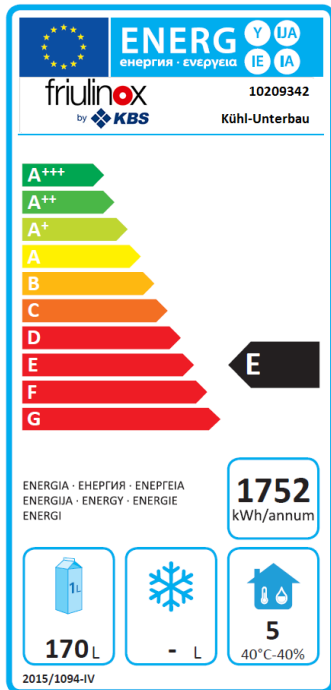

Angaben nach der Verordnung (EU) 2015-1095 zur Festlegung der Ökodesign Anforderungen und der seit dem 01.07.2016 gültigen (Änderung 01.07.2019 Verordnung (EU) 2015/1094-IV für Energieverbrauchskennzeichnung gewerblicher Kühl- und Gefrierlagergeräte

Sonderzubehör gegen Mehrpreis:

Montagerahmen 400 für Essence 700 Auftischgeräte
Montagerahmen 400 für Essence Serie 700 Auftischgeräte

GTIN: 4059395013894

Artikel-Nr.: 10409344

Montagerahmen 600 für Essence 700 Auftischgeräte
Montagerahmen 600 für Essence Serie 700 Auftischgeräte

GTIN: 4059395013900

Artikel-Nr.: 10409345

Montagerahmen 800 für Essence 700 Auftischgeräte
Montagerahmen 800 für Essence Serie 700 Auftischgeräte

GTIN: 4059395013917

Artikel-Nr.: 10409346

Montagerahmen 1200 für Essence 700 Auftischgeräte
Montagerahmen 800 für Essence Serie 700 Auftischgeräte

GTIN: 4059395013924

Artikel-Nr.: 10409347

Kupfercutter - Der kleine Helfer zur Folienentfernung

GTIN: 4059395031409

Artikel-Nr.: 92900600

Für Druckfehler keine Haftung.

KBS Gastrotechnik GmbH | Schoßbergstraße 26 | 65201 Wiesbaden | Tel.: +49 611 44787-150 | www.kbs-gastrotechnik.de