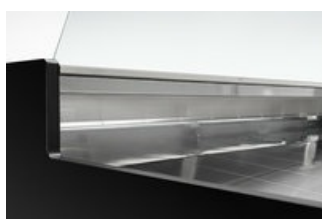

Spannung	230 Volt
Bruttogewicht	352 kg
Serienzubehör	Wagenabweiser
Einsetzbar Umgebungstemperatur bis	25 °C
Raumfeuchte bis	60 %
Ausstellungsfläche	1,61 m²
Kühlung	Stille
Abtauung	Automatisch
Reservfach	Ja
Kältemittel	R 290 (Propan)/GWP 3
Kältemittelmenge	130 g

Energiedaten

Luftschallemissionsklasse	D
Luftschallemission	58 dB
Temperaturklasse	M2
Lichtquellenart	LED

Weitere Ansichten