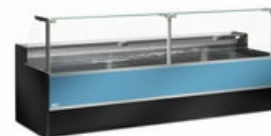

Spannung	230 Volt
Bruttogewicht	352 kg
Serienzubehör	Wagenabweiser
Einsetzbar Umgebungstemperatur bis	25 °C
Raumfeuchte bis	60 %
Ausstellungsfläche	1,61 m²
Kühlung	Stille
Abtauung	Automatisch
Reservfach	Ja
Kältemittel	R 290 (Propan)/GWP 3
Kältemittelmenge	130 g

Energiedaten

Luftschallemissionsklasse	D
Luftschallemission	58 dB
Temperaturklasse	M2
Lichtquellenart	LED

Weitere Ansichten