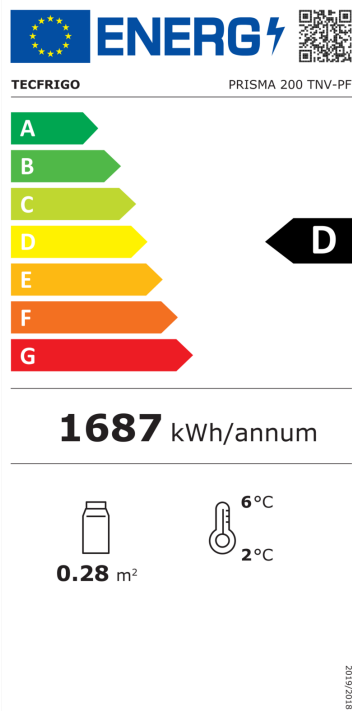

Energiedaten

Bruttoinhalt	200 l
Warenpräsentationsfläche (TDA)	0,28 m²
Energieverbrauch im Jahr	1687 kWh
Energieeffizienzklasse	D
Energieeffizienzklasse Spektrum	A bis G
Energieeffizienzindex EEI	36
Klimaklasse	3 (+25 °C UT und 60 % RF)
Lichtquellenart	LED
Licht-Energieeffizienzklasse	G
EPREL Registrierungsnummer	533837
EU-Label Verordnung	2019/2018

Angaben nach der Verordnung (EU) 2019-2024 zur Festlegung der Ökodesign Anforderungen und der seit dem 01.03.2021 gültigen Verordnung (EU) 2019/2018 für Energieverbrauchskennzeichnung gewerblicher Kühl- und Gefrierlagergeräte mit Direktverkaufsfunktion, ausgenommen Getränkeköhler

Weitere Ansichten

Silber

Sonderzubehör gegen Mehrpreis:

Kupercutter - Der kleine Helfer zur Folientfernung

GTIN: 4059395031409

Artikel-Nr.: 92900600

Für Druckfehler keine Haftung.

KBS Gastrotechnik GmbH | Schoßbergstraße 26 | 65201 Wiesbaden | Tel.: +49 611 44787-150 | www.kbs-gastrotechnik.de