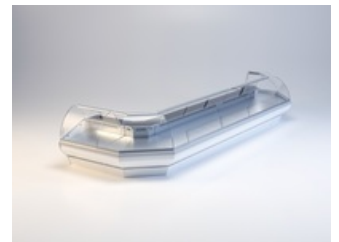

Innenmaterial	Stahlblech weiß lackiert Ausstellungsfläche Chromnickelstahl AISI 304
Anschlusswert Elektro	0,31 kW
Spannung	230 Volt
Bruttogewicht	160 kg
Serienzubehör	Wagenabweiser, Granit-Arbeitsplatte, Rückschiebescheiben
ZK Optional	Ja
Ausstellungsfläche	1 m²
Kühlung	Umluft
Abtauung	Automatisch
Reservefach	Ja
Kältemittel	R 290 (Propan)/GWP 3
Kältemittelmenge	120 g

Energiedaten

Höchste Ø Fachtemperatur	5 °C
Niedrigste Ø Fachtemperatur	-1 °C
Warenpräsentationsfläche (TDA)	1 m²
Klimaklasse	3 (+25 °C UT und 60 % RF)
Temperaturklasse	M1
Lichtquellenart	LED
Licht-Energieeffizienzklasse	A
EPREL Registrierungsnummer	1154822
EU-Label Verordnung	2019/2018

Angaben nach der Verordnung (EU) 2019-2024 zur Festlegung der Ökodesign Anforderungen und der seit dem 01.03.2021 gültigen Verordnung (EU) 2019/2018 für Energieverbrauchskennzeichnung gewerblicher Kühl- und Gefrierlagergeräte mit Direktverkaufsfunktion, ausgenommen Getränkeköhler

Weitere Ansichten

Sonderzubehör gegen Mehrpreis:

Frischwaretheke Nerado 1330 Plexi-Glasrückschiebescheiben
GTIN: 4059395040227

Artikel-Nr.: 578224

Frischwaretheke Nerado 1330 Taschenablage
GTIN: 4059395040326

Artikel-Nr.: 578239

Frischwaretheke Nerado 1330 Zwischenglasablage
GTIN: 4059395040272

Artikel-Nr.: 578234

Frischwaretheke Nerado 1330 Stufenböden
GTIN: 4059395039924

Artikel-Nr.: 578249

Frischwaretheke Nerado 1330 Stufenböden
GTIN: 4059395039931

Artikel-Nr.: 578154

Frischwaretheke Nerado Trennscheibe
GTIN: 4059395040364