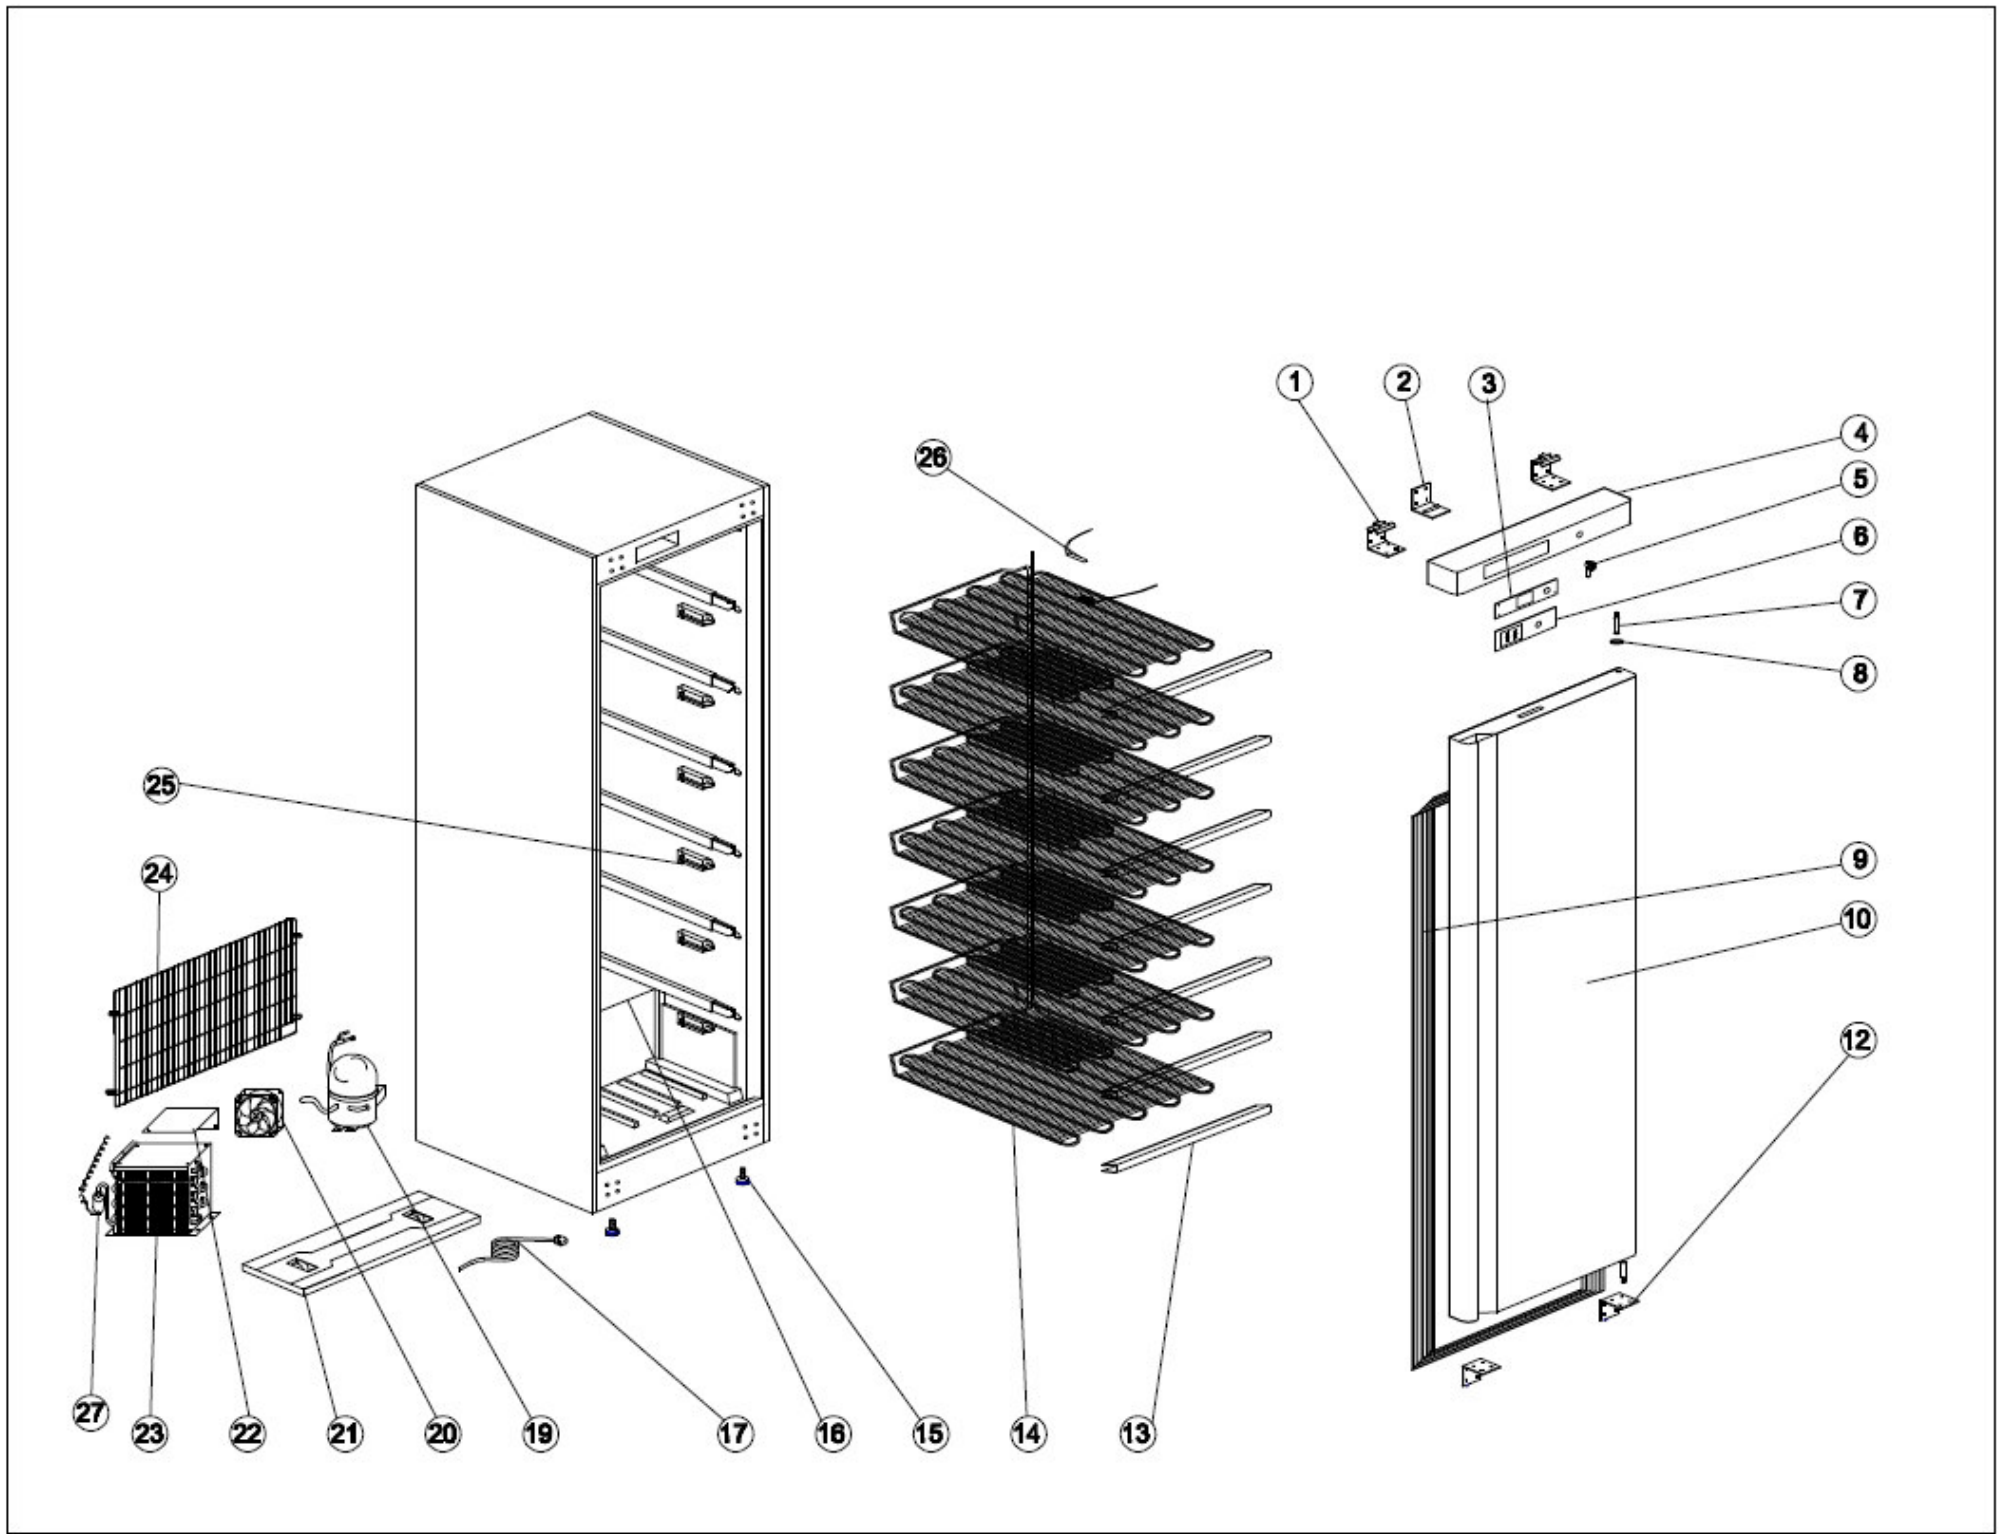

Explosionszeichnung

Tiefkühlschrank
KBS 602 TK

KBS Gastrotechnik GmbH - Johannes-Kepler-Str. 14 - 55129 Mainz

SPARE PARTS LIST

NO	CODE	NAME		MODEL	QTY	MATERIA	Airfreight cost
1	HF600.01	UP HINGE	110110036		2PCS		A
2	HF600.02	HOOK OF LOCK	110110044		1PC		A
3	HR600.09	THERMOSTAT SUPPORT			1PC	PLASTIC	A
4	HR600.04	FRONT PANEL			1PC	PLASTIC	A
5	HR200.86	LOCK	107130008		1PC		A
6	HF600.07	THERMOSTAT	104020085	LTC-24HT	1PC		A
7	HF600.19	HINGE AXIS	107110010	Φ7	2PCS		A
8	GN2100TN.07	BUSHING	108300022		1PC		A
9	HF600.06	GASKET	108270287		1PC		A
10	HR600.08	DOOR			1PC		F
12	HF600.08	DOWN HINGE			2PCS		A
13	HF600.29	EVAPORATOR SUPPORT	108030408		7PCS		A
14	HF600.10	EVAPORATOR			1PC		D
15	S900.13	FEET			2PCS		A
16	HF600.11	BODY			1PC		G
17	S900.47	PLUG			1PC		A
19	G-HF600.01	COMPRESSOR	104010089	HTH14AA	1PC		G
20	S900.34	CONDENSER FAN		SA1238A2	1PC		B
21	HF600.12	UNITE BOARD			1PC		C
22	VRX.20	FAN SUPPORT			1PC		A
23	HF600.17	CONDENSER	113020003		1PC		B
24	HF600.13	UNITE ROOM GRILLS	109040029		1PC		A
25	HF600.14L	EVAPORATOR FIXER LEFT	108110058		7PCS	PLASTIC	B
25	HF600.14R	EVAPORATOR FIXER RIGHT	108110059		7PCS	PLASTIC	B
26	S900.32	SENSOR	#NV		1PC		A
27	HR200.20	FILTER DRIER	107180011		1PC		A