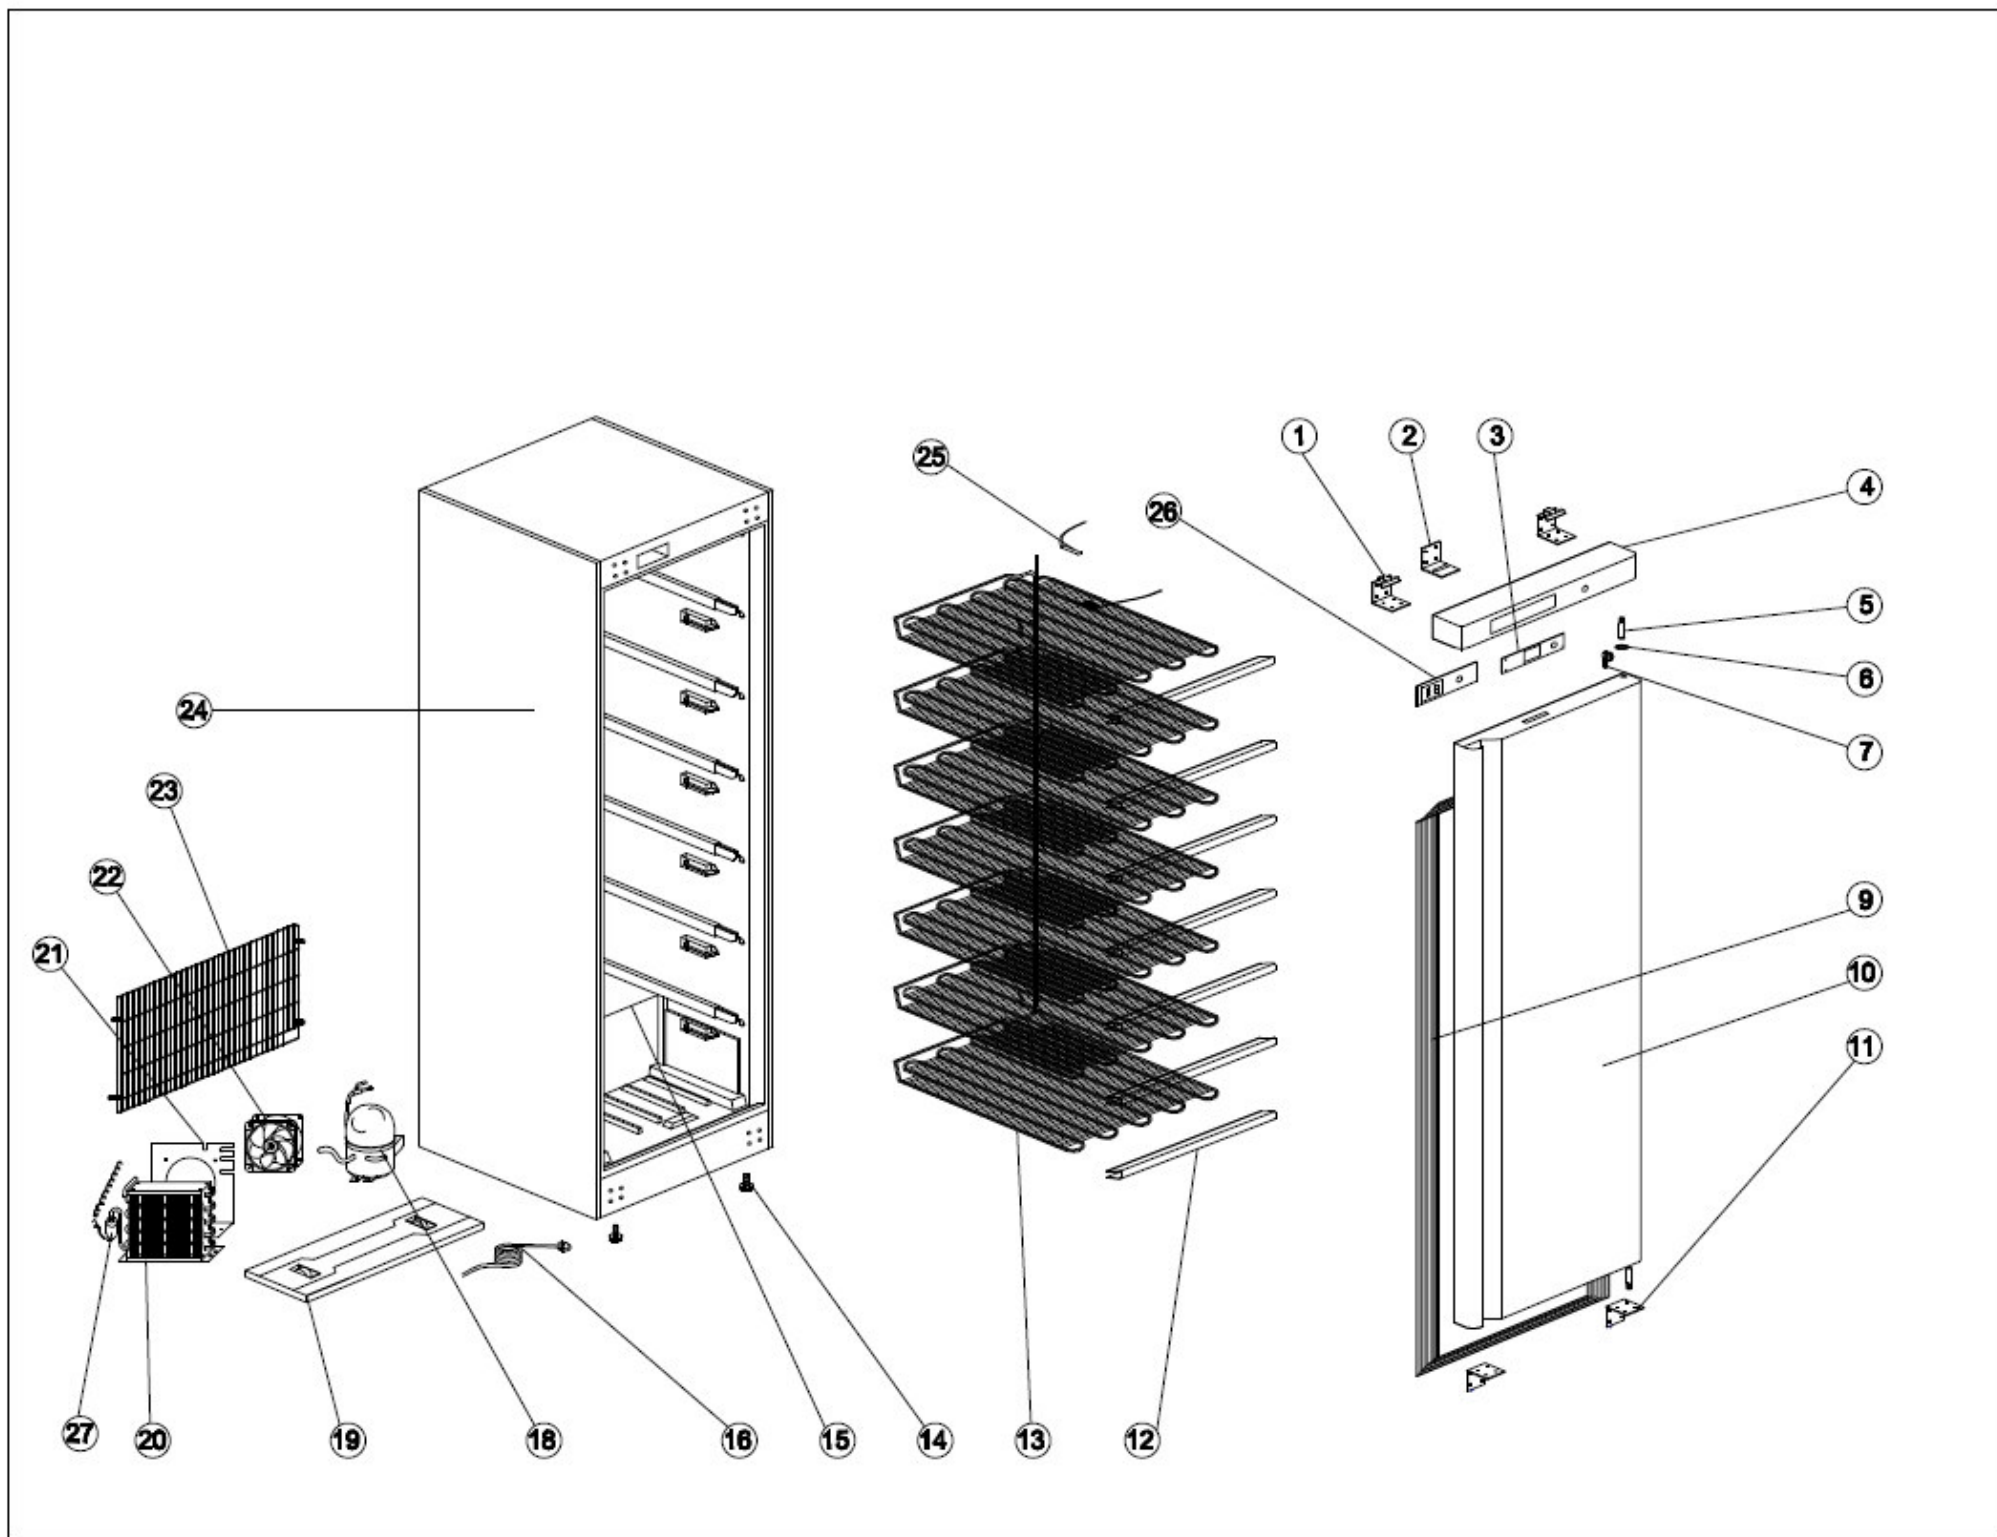

Explosionszeichnung

Tiefkühlschrank
KBS 402 TK

KBS Gastrotechnik GmbH - Johannes-Kepler-Str. 14 - 55129 Mainz

SPARE PARTS LIST OF G-HF400

NO	CODE	NAME	NEW CODE	QTY	MATERI	REMARK	Airfreight
1	HF600.01	UP HINGE	110110036	2PCS			A
2	HF600.02	HOOK OF LOCK	110110044	1PC			A
3	HR600.09	THERMOSTAT SUPPORT	108130004	1PC	PLASTIC		A
4	HF200.01	FRONT PANEL SUPPORT	108130012	1PC	PLASTIC		A
5	HF600.19	HINGE AXIS	107110010	2PCS			A
6	GN2100TN.07	BUSHING	108300022	1PC			A
7	HR200.86	LOCK	107130008	1PC			A
9	HF400.03	GASKET	108270286	1PC			A
10	HF400.04	DOOR		1PC			F
11	HF600.08	DOWN HINGE	110110049	2PCS			A
12	HF400.05	EVAPORATOR SUPPORT	108030409	6PCS			A
13	HF400.06	EVAPORATOR		1PC			D
14	S900.13	FEET	108300183	2PCS			A
15	HF400.07	BODY		1PC			G
16	S900.47	PLUG	104050031	1PC			A
18	G-S903.01	COMPRESSOR	104010100	1PC			G
19	HF400.08	UNITE BOARD	5202001648	1PC			C
20	HR110.06	CONDENSER	113020067	1PC			B
21	HR200.99	CONDENSER FAN SUPPORT	5202001651	1PC			A
22	S900.34	CONDENSER FAN	104030036	1PC			B
23	HF400.10	UNITE ROOM GRILLS	109040026	1PC			A
24	HF600.14L	EVAPORATOR FIXER LEFT	108110058	7PCS	PLASTIC		B
24	HF600.14R	EVAPORATOR FIXER RIGHT	108110059	7PCS	PLASTIC		B
25	S900.32	SENSOR	5114000048	1PC			A
26	HF600.07	THERMOSTAT	104020085	1PC			A
27	HR200.20	FILTER DRIER	107180011	1PC			A