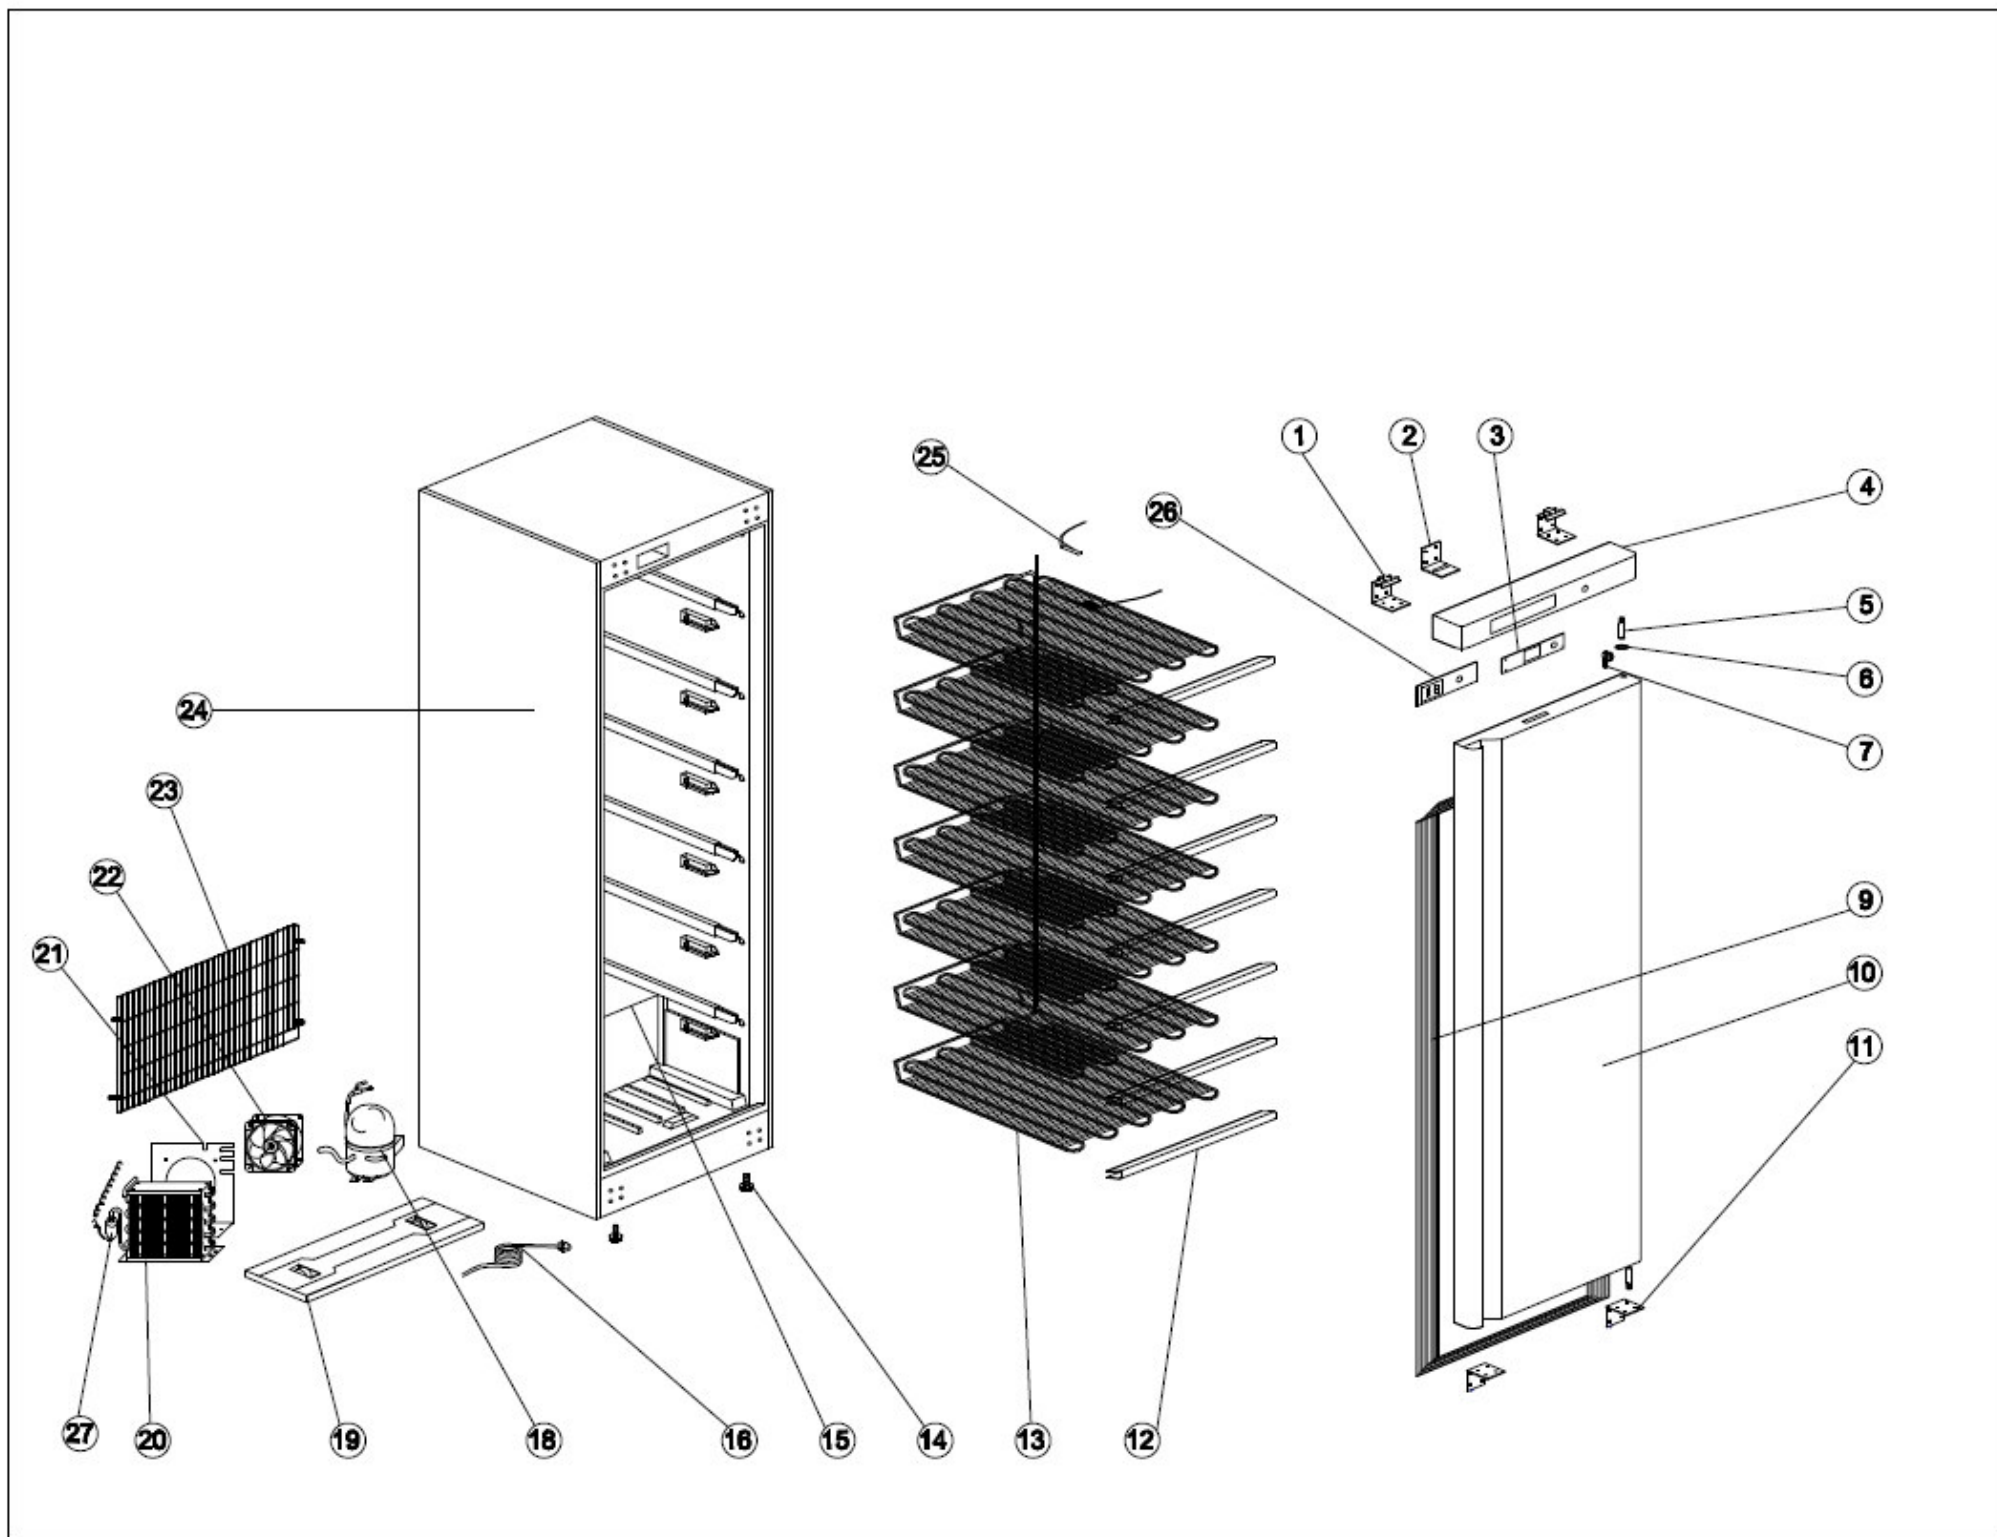

# Explosionszeichnung

Tiefkühlschrank  
KBS 402 TK CHR

KBS Gastrotechnik GmbH - Johannes-Kepler-Str. 14 - 55129 Mainz

## SPARE PARTS LIST OF G-HF400

NO	CODE	NAME	NEW CODE	QTY	MATERI	REMARK	Airfreight
1	HF600.01	UP HINGE	110110036	2PCS			A
2	HF600.02	HOOK OF LOCK	110110044	1PC			A
3	HR600.09	THERMOSTAT SUPPORT	108130004	1PC	PLASTIC		A
4	HF200.01	FRONT PANEL SUPPORT	108130012	1PC	PLASTIC		A
5	HF600.19	HINGE AXIS	107110010	2PCS			A
6	GN2100TN.07	BUSHING	108300022	1PC			A
7	HR200.86	LOCK	107130008	1PC			A
9	HF400.03	GASKET	108270286	1PC			A
10	HF400.04	DOOR		1PC			F
11	HF600.08	DOWN HINGE	110110049	2PCS			A
12	HF400.05	EVAPORATOR SUPPORT	108030409	6PCS			A
13	HF400.06	EVAPORATOR		1PC			D
14	S900.13	FEET	108300183	2PCS			A
15	HF400.07	BODY		1PC			G
16	S900.47	PLUG	104050031	1PC			A
18	G-S903.01	COMPRESSOR	104010100	1PC			G
19	HF400.08	UNITE BOARD	5202001648	1PC			C
20	HR110.06	CONDENSER	113020067	1PC			B
21	HR200.99	CONDENSER FAN SUPPORT	5202001651	1PC			A
22	S900.34	CONDENSER FAN	104030036	1PC			B
23	HF400.10	UNITE ROOM GRILLS	109040026	1PC			A
24	HF600.14L	EVAPORATOR FIXER LEFT	108110058	7PCS	PLASTIC		B
24	HF600.14R	EVAPORATOR FIXER RIGHT	108110059	7PCS	PLASTIC		B
25	S900.32	SENSOR	5114000048	1PC			A
26	HF600.07	THERMOSTAT	104020085	1PC			A
27	HR200.20	FILTER DRIER	107180011	1PC			A