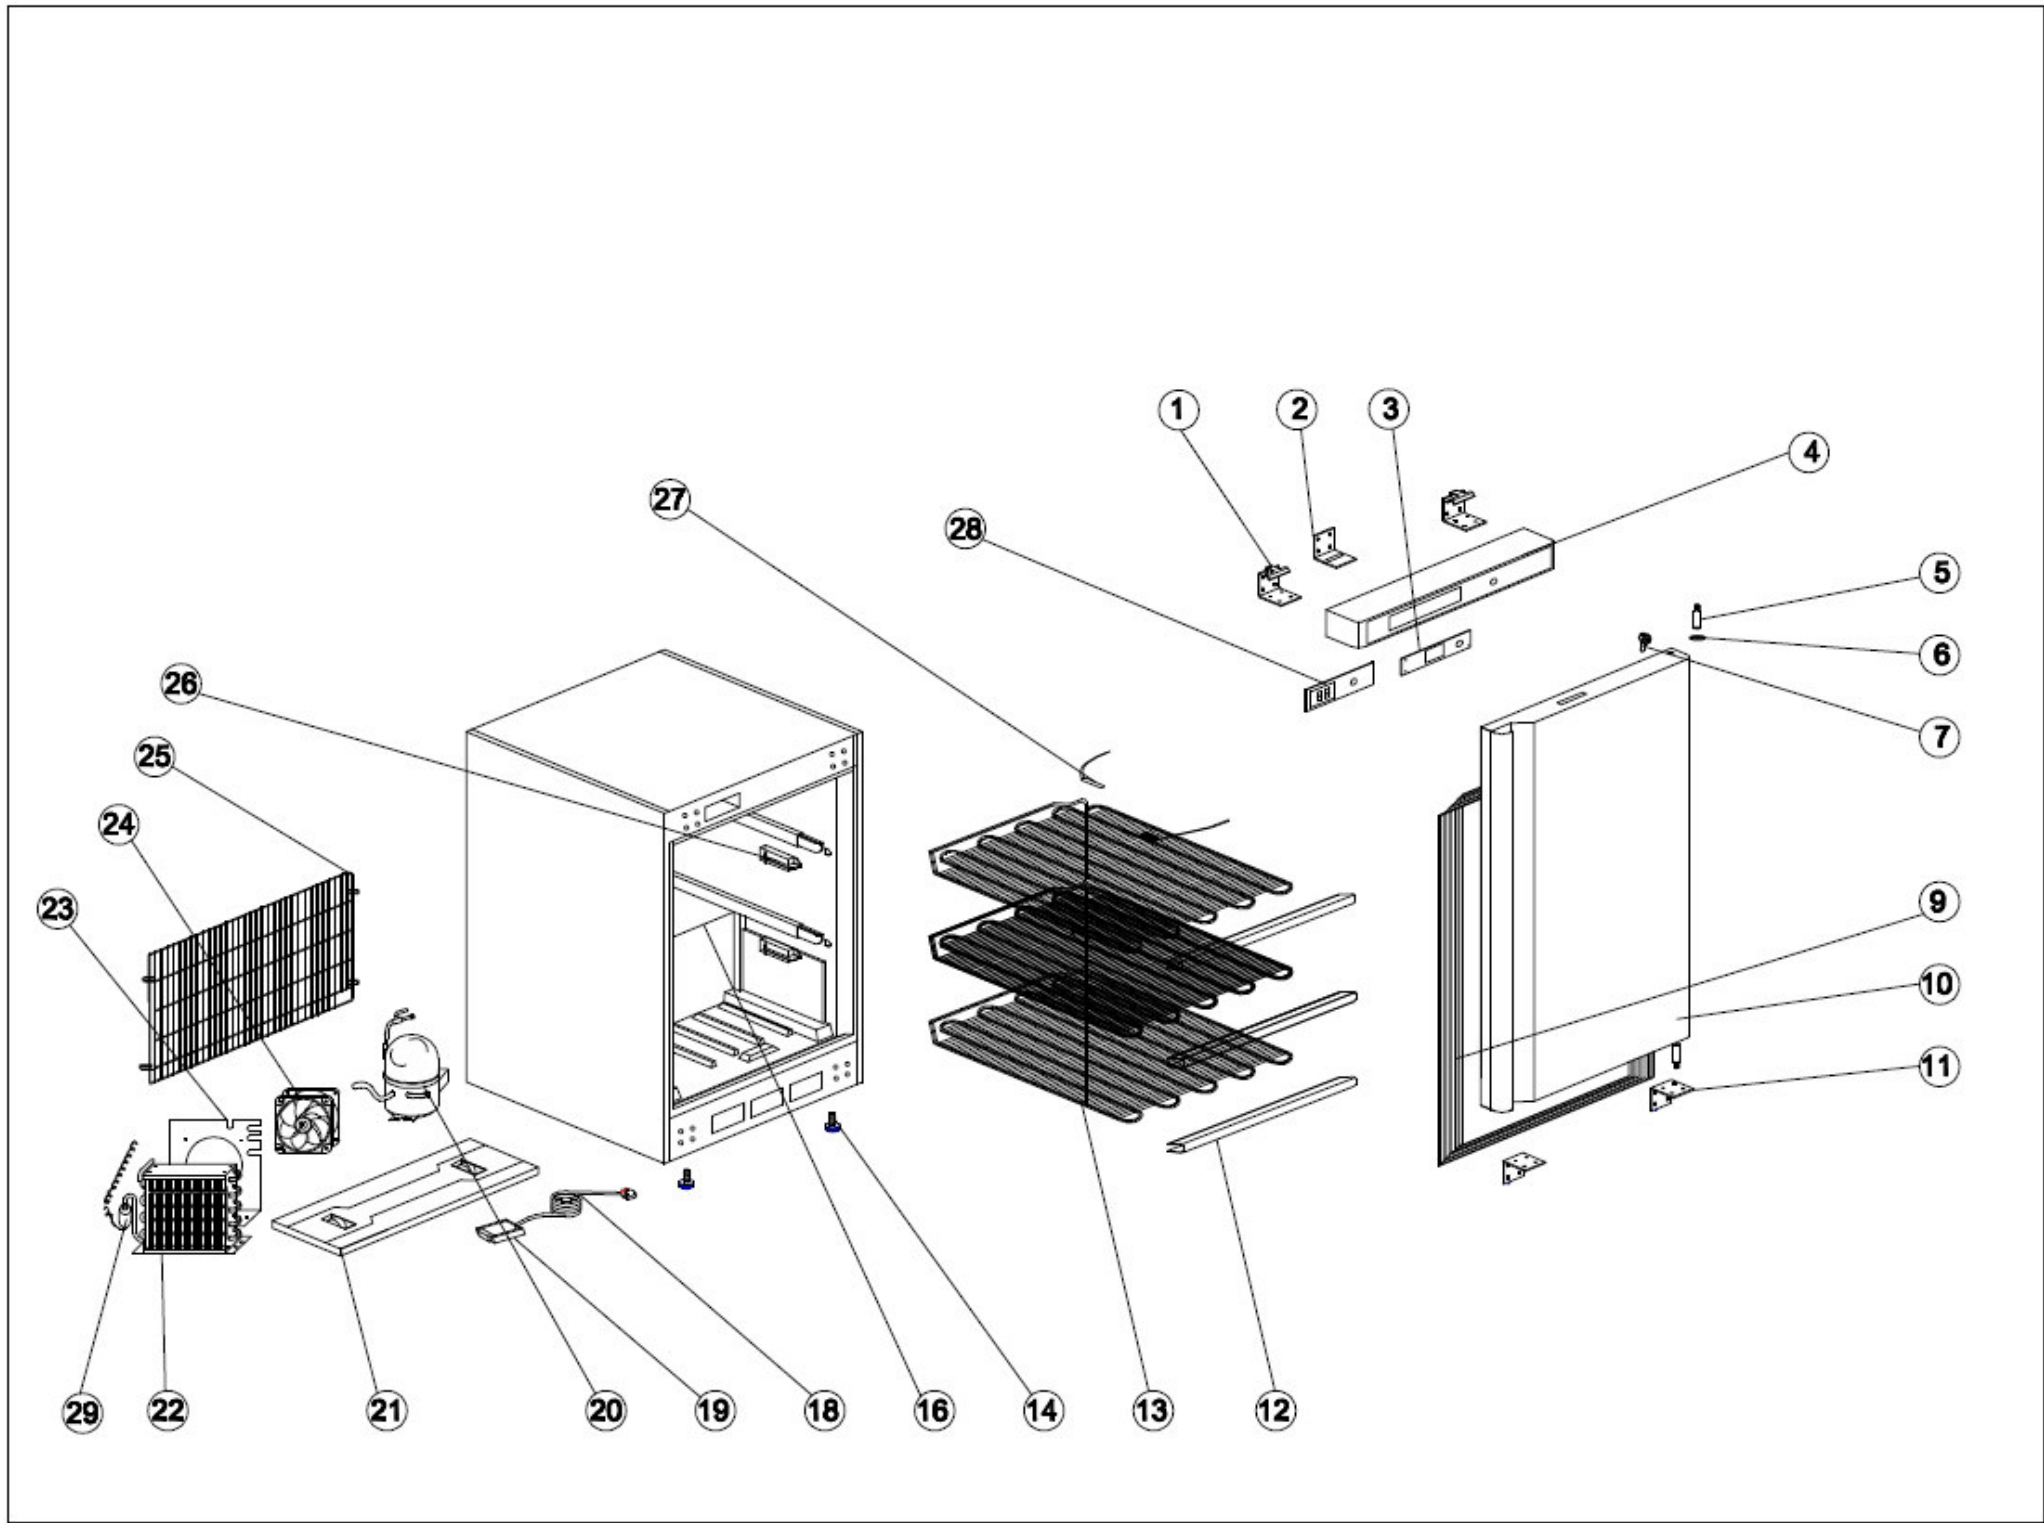

# Explosionszeichnung

Tiefkühlschrank  
KBS 202 TK

KBS Gastrotechnik GmbH - Johannes-Kepler-Str. 14 - 55129 Mainz

## SPARE PARTS LIST OF G-HF200

NO	CODE	NAME	NEW	QTY	MATERIA	Airfreight
1	HF600.01	UP HINGE	110110036	2PCS	STAINLESS	A
2	HF600.02	HOOK OF LOCK	110110044	1PC		A
3	HR600.09	THERMOSTAT SUPPORT	108130004	1PC	PLASTIC	A
4	HF200.01	FRONT PANEL	108130012	1PC	PLASTIC	A
5	HF600.19	HINGE AXIS	107110010	2PCS	STAINLESS	A
6	GN2100TN.07	BUSHING	108300022	2PCS		A
7	HR200.86	LOCK	107130008	1PC		A
9	HF200.03	GASKET	108270285	1PC		A
10	HF200.04	DOOR	5107000350	1PC		D
11	HF600.08	DOWN HINGE	110110049	2PCS		A
12	HF400.05	EVAPORATOR SUPPORT	108030409	3PCS		A
13	HF200.06	EVAPORATOR	113050002	1PC		D
14	S900.13	FEET	108300183	2PCS		A
16	HF200.07	BODY	5102001825	1PC		G
18	S900.47	PLUG	104050031	1PC		A
20	G-VRX.02	COMPRESSOR	104010136	1PC		G
21	HF400.08	UNITE BOARD	5202001648	1PC		C
22	HR110.06	CONDENSER	113020067	1PC		B
23	HR200.99	CONDENSER FAN SUPPORT	5202001651	1PC		A
24	HR200.34	CONDENSER FAN	104030040	1PC		B
25	HF400.10	UNITE ROOM GRILLS	109040026	1PC		A
26	HF600.14L	EVAPORATOR FIXER	108110058	6PCS	PLASTIC	B
26	HF600.14R	EVAPORATOR FIXER	108110059	6PCS	PLASTIC	B
27	S900.32	SENSOR	5114000048	1PC		A
28	HF600.07	THERMOSTAT	104020085	1PC		A
29	HR200.20	FILTER DRIER	107180011	1PC		A