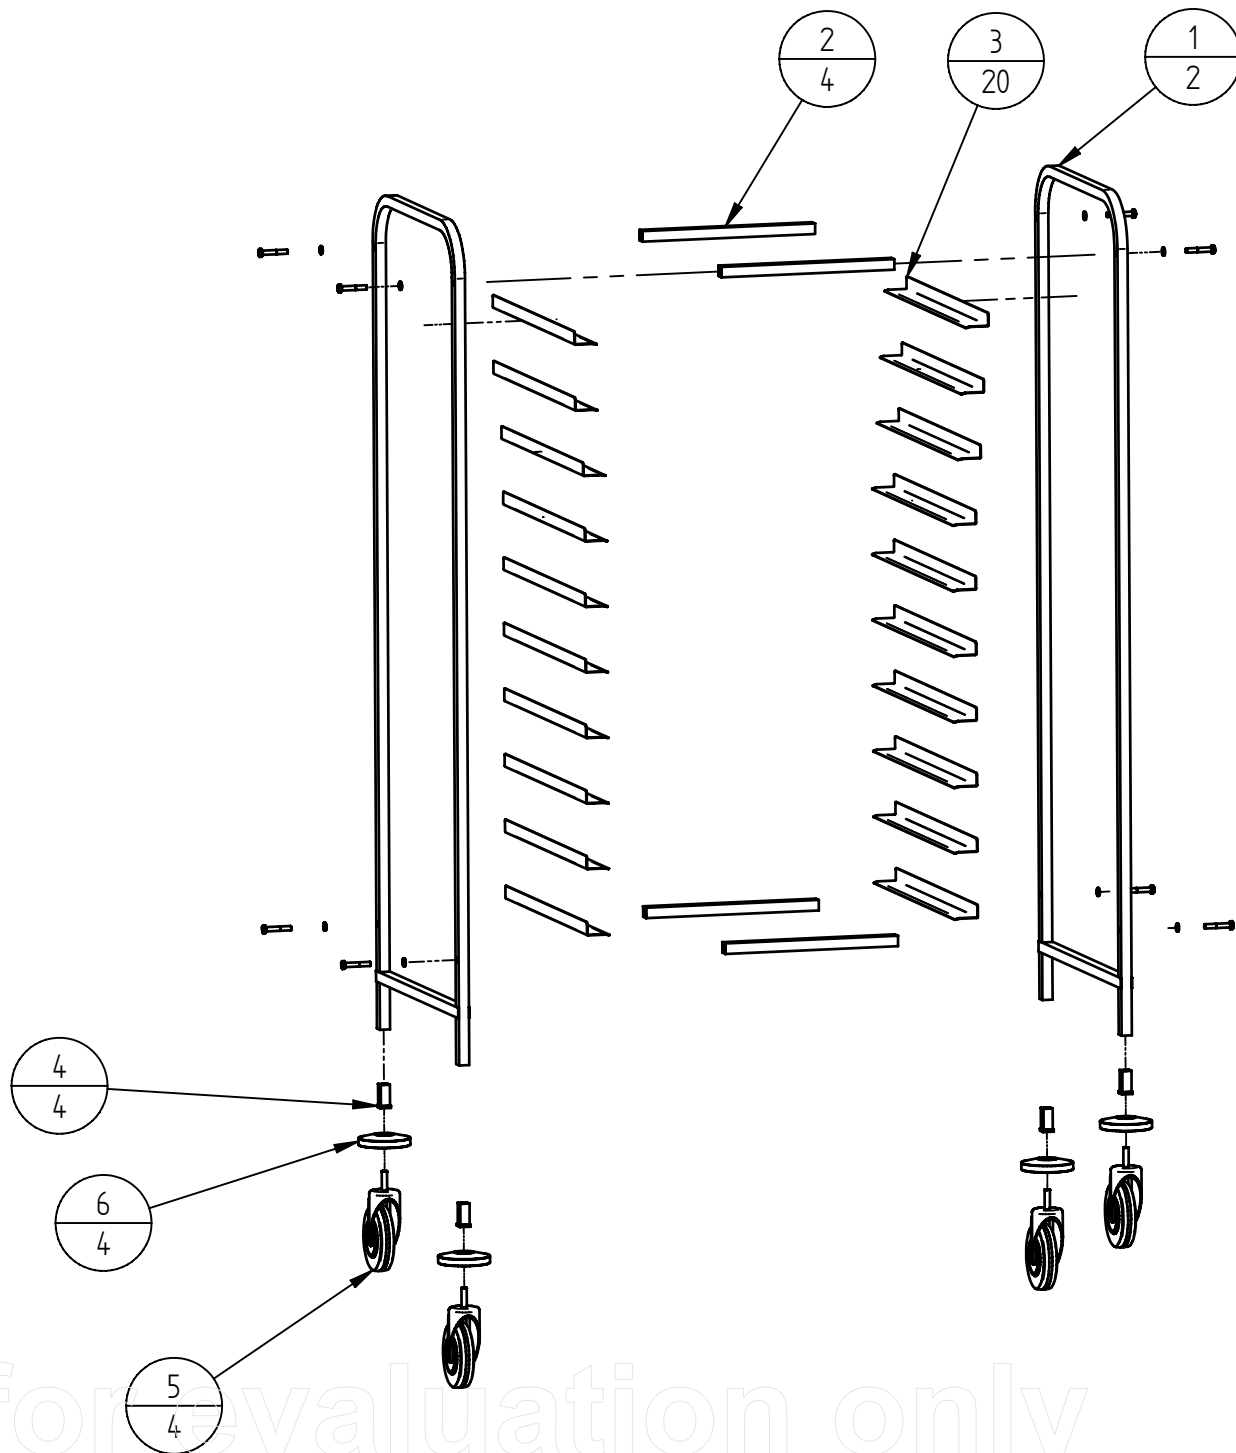

EXPLOSIONSZEICHNUNG

KBS Gastrotechnik GmbH – Schoßbergstraße 26 – 65201 Wiesbaden

Art. CA 1450

Numero oggetto	Numero documento	Quantità
1	SL50056	2
2	SL50974	4
3	SL50057	20
4	SL50022	4
5	SL50068	4
6	SL50024	4