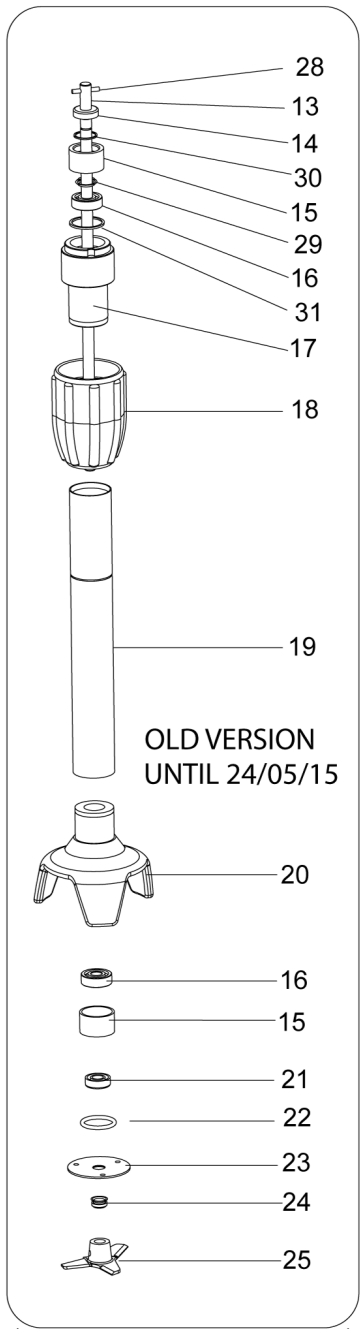

EXPLOSIONSZEICHNUNG

KBS Gastrotechnik GmbH – Schoßbergstraße 26 – 65201 Wiesbaden

OLD VERSION
UNTIL 24/05/15

POS.	CODE
1	SL0762
2	SL3382
3	SL0757
4	SL3384
5	SL3385
6	SL3392
7	SL3397
8	SL3395
9	SL3383
10	SL3589
12	SL3386
13	SL3350
14	SL0746
15	SL0740
16	SL0271
17	SL3348
18	SL3387
19	SL4240
19	SL4240+SL4236
20	SL4236
20	SL4236+SL4240
21	SL1454
22	SL0773
23	SL0777
24	SL0772
25	SL3653
26	ME2530
27	SL3844
28	SL0753
29	SL0748
30	SL0898
31	SL0750

SPARE PARTS
TAVOLA RICAMBI

MX25

SPEC.	N.	CODE	DENOMINAZIONE - DENOMINATION
	1	SL0762	Cable clamp - Pressacavo
Green	2	SL3382	Plate - Piastra
	* 3	SL0757	Push button - Pulsante
Green (dx)	4	SL3384	Covering - Copertura
Green (sx)	5	SL3385	Covering - Copertura
Green	6	SL3392	Cap - Tappo
Green	7	SL3397	Cap - Tappo
Green	8	SL3395	Cap - Tappo
230V/1Ph/50-60Hz	* 9	SL3383	Motor - Motore
dal 02/01/17	* 10	SL3589	Joint - Giunto
Green	12	SL3386	Flange - Flangia
	13	SL3350	Shaft - Albero
ø8xø18x5	14	SL0746	Oil seal - Paraolio
	15	SL0740	Bush - Boccia
608H ZZ inox	* 16	SL0271	Bearing - Cuscinetto
	17	SL3348	Support - Supporto
	18	SL3387	Locking ring - Ghiera
dal 25/05/15	19	SL4240	Pipe - Tubo
al 24/05/15 (*)	19	SL4240+SL4236	Pipe - Tubo
dal 25/05/15	20	SL4236	Protection - Protezione
al 24/05/15 (*)	20	SL4236+SL4240	Protection - Protezione
ø8xø18x6	21	SL1454	Oil seal - Paraolio
OR 128 24/05/15 (*)	22	SL0773	O-ring - O-ring
24/05/15 (*)	23	SL0777	Disk - Disco
V-8-S	24	SL0772	V-ring - V-ring
	* 25	SL3653	Cutter - Coltello
Assembly	26	ME2530	Mixer tool - Utensile mescolatore
	* 27	SL3844	Brush - Spazzola
	28	SL0753	Pin - Spina
compensazione	29	SL0748	Ring - Anello
	30	SL0898	Seeger - Seeger
	31	SL0750	Seeger - Seeger