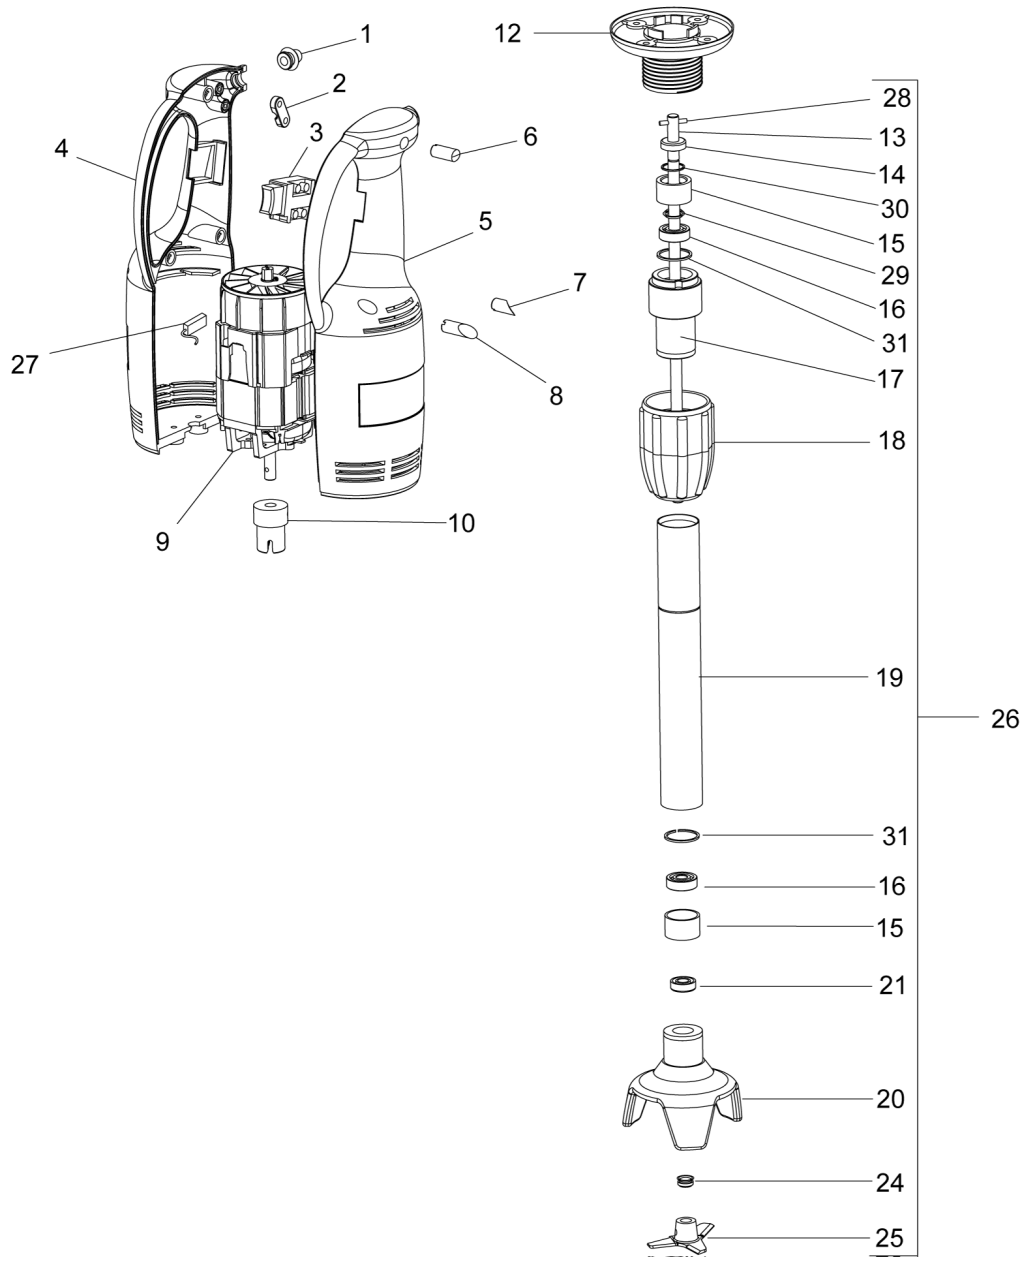

EXPLOSIONSZEICHNUNG

KBS Gastrotechnik GmbH – Schoßbergstraße 26 – 65201 Wiesbaden

OLD VERSION
UNTIL 24/05/15

POS.	CODE
1	SL0762
2	SL3382
3	SL0757
4	SL3384
5	SL3385
6	SL3392
7	SL3397
8	SL3395
9	SL3383
10	SL3589
12	SL3386
13	SL3350
14	SL0746
15	SL0740
16	SL0271
17	SL3348
18	SL3387
19	SL4240
19	SL4240+SL4236
20	SL4236
20	SL4236+SL4240
21	SL1454
22	SL0773
23	SL0777
24	SL0772
25	SL3653
26	ME2530
27	SL3844
28	SL0753
29	SL0748
30	SL0898
31	SL0750

SPARE PARTS
TAVOLA RICAMBI

MX25

SPEC.	N.	CODE	DENOMINAZIONE - DENOMINATION
	1	SL0762	Cable clamp - Pressacavo
Green	2	SL3382	Plate - Piastra
	* 3	SL0757	Push button - Pulsante
Green (dx)	4	SL3384	Covering - Copertura
Green (sx)	5	SL3385	Covering - Copertura
Green	6	SL3392	Cap - Tappo
Green	7	SL3397	Cap - Tappo
Green	8	SL3395	Cap - Tappo
230V/1Ph/50-60Hz	* 9	SL3383	Motor - Motore
dal 02/01/17	* 10	SL3589	Joint - Giunto
Green	12	SL3386	Flange - Flangia
	13	SL3350	Shaft - Albero
ø8xø18x5	14	SL0746	Oil seal - Paraolio
	15	SL0740	Bush - Boccia
608H ZZ inox	* 16	SL0271	Bearing - Cuscinetto
	17	SL3348	Support - Supporto
	18	SL3387	Locking ring - Ghiera
dal 25/05/15	19	SL4240	Pipe - Tubo
al 24/05/15 (*)	19	SL4240+SL4236	Pipe - Tubo
dal 25/05/15	20	SL4236	Protection - Protezione
al 24/05/15 (*)	20	SL4236+SL4240	Protection - Protezione
ø8xø18x6	21	SL1454	Oil seal - Paraolio
OR 128 24/05/15 (*)	22	SL0773	O-ring - O-ring
24/05/15 (*)	23	SL0777	Disk - Disco
V-8-S	24	SL0772	V-ring - V-ring
	* 25	SL3653	Cutter - Coltello
Assembly	26	ME2530	Mixer tool - Utensile mescolatore
	* 27	SL3844	Brush - Spazzola
	28	SL0753	Pin - Spina
compensazione	29	SL0748	Ring - Anello
	30	SL0898	Seeger - Seeger
	31	SL0750	Seeger - Seeger