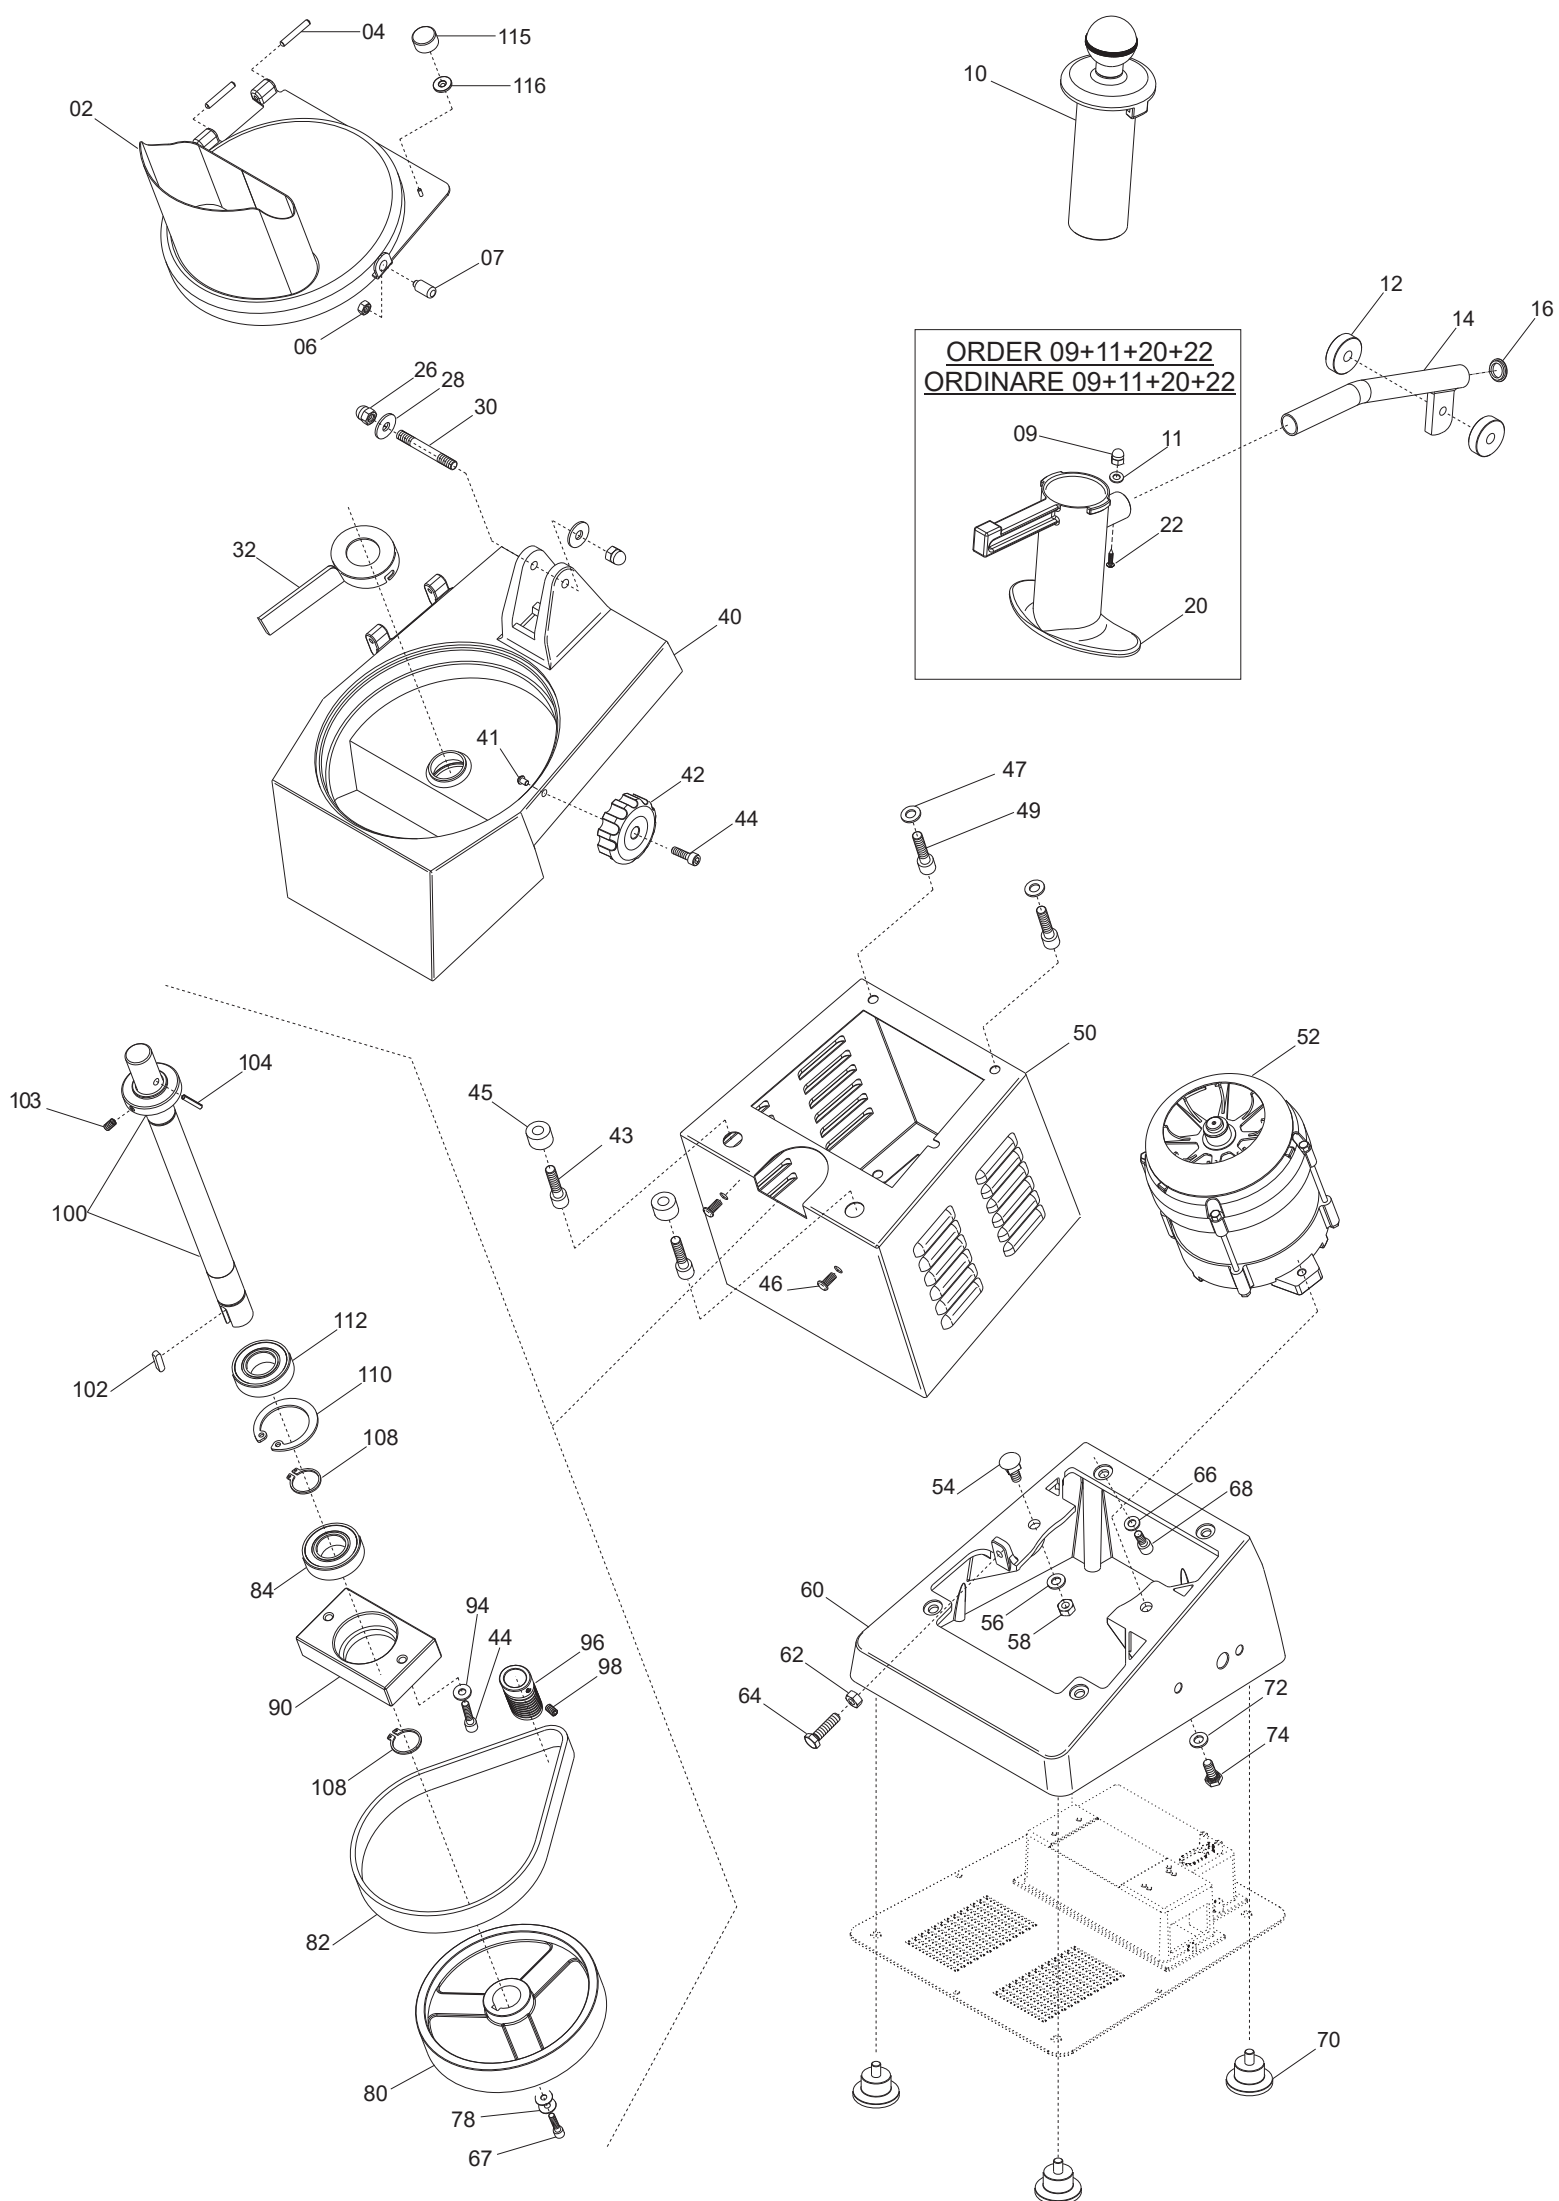

EXPLOSIONSZEICHNUNG

KBS Gastrotechnik GmbH – Schoßbergstraße 26 – 65201 Wiesbaden

Fino a / Until 04.2019

Fino a / Until 04.2019

Da / From 05.2019

Da / From 05.2019

260