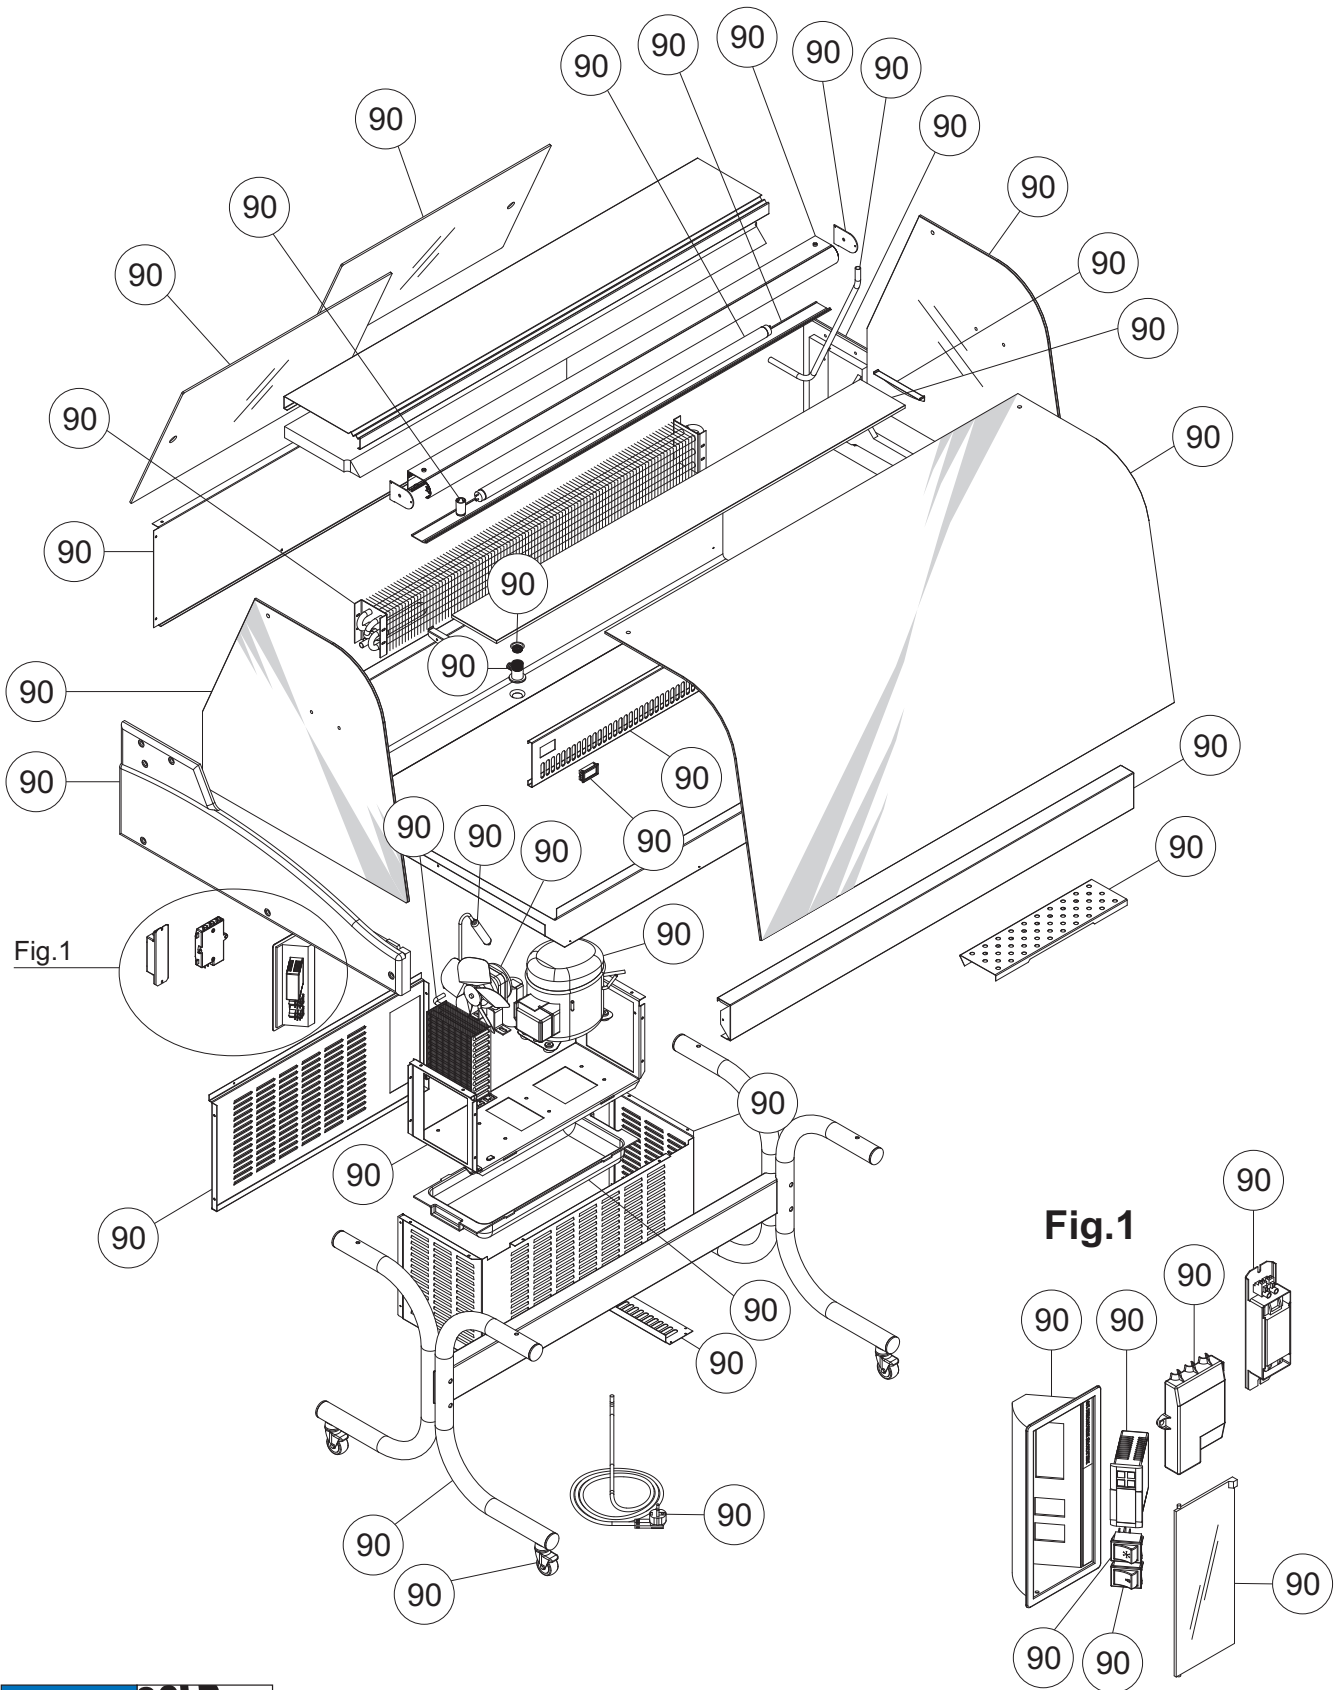

Explosionszeichnung

Mehrzweckvitrine Delicious

KBS Gastrotechnik GmbH - Johannes-Kepler-Str. 14 - 55129 Mainz

Delicious 750 / 1000 / 1250 / 1500 / 2000 Delicious Euronorm C 800 / 1200 / 1600

LISTA DEI RICAMBI - SPARE PARTS - ERSATZTEILEN - PIECES DETACHES - REPUESTOS

a	b	c	d	e	f
07/07					

LISTA DEI RICAMBI - SPARE PARTS - ERSATZTEILEN - PIECES DETACHES - REPUESTOS

SCHEMA ELETTRICO / WIRING DIAGRAM / ELEKTRISCHER SCHALTPLAN / SCHEMA ELECTRIQUE / ESQUEMA ELÉCTRICO

LISTA DEI RICAMBI - SPARE PARTS - ERSATZTEILEN - PIECES DETACHES - REPUESTOS