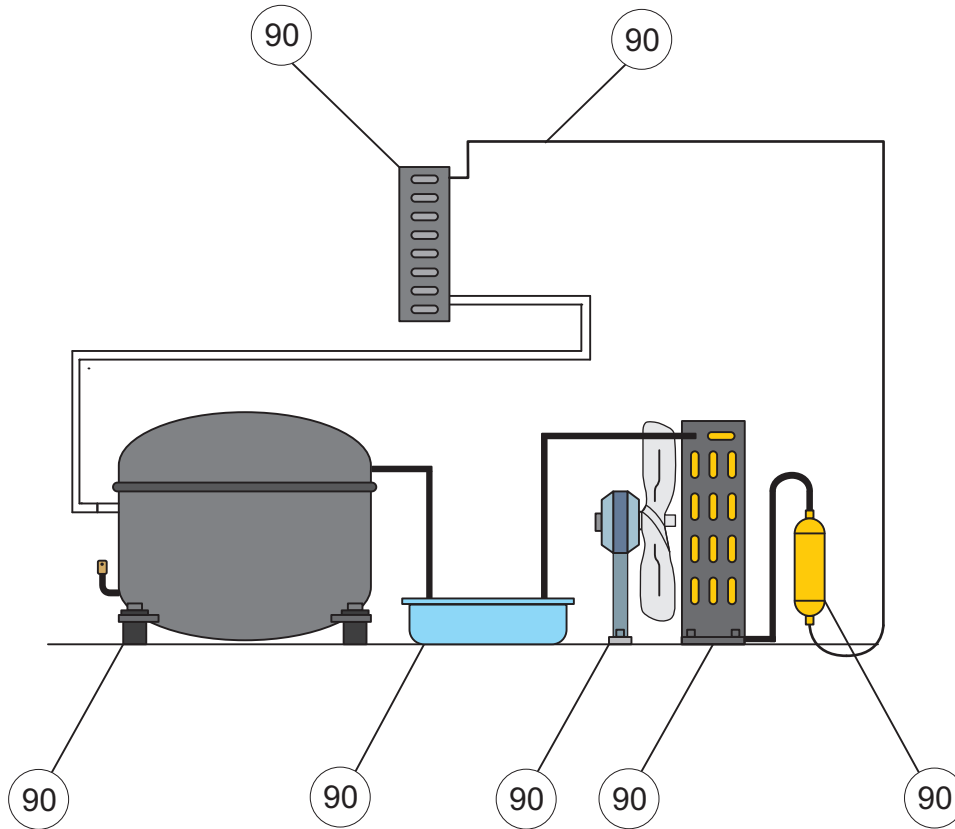

Explosionszeichnung

Mehrzweckvitrine Delicious

KBS Gastrotechnik GmbH - Johannes-Kepler-Str. 14 - 55129 Mainz

Delicious 750 / 1000 / 1250 / 1500 / 2000 Delicious Euronorm C 800 / 1200 / 1600

LISTA DEI RICAMBI - SPARE PARTS - ERSATZTEILEN - PIECES DETACHES - REPUESTOS

a	b	c	d	e	f
07/07					

LISTA DEI RICAMBI - SPARE PARTS - ERSATZTEILEN - PIECES DETACHES - REPUESTOS

SCHEMA ELETTRICO / WIRING DIAGRAM / ELEKTRISCHER SCHALTPLAN / SCHEMA ELECTRIQUE / ESQUEMA ELÉCTRICO

LISTA DEI RICAMBI - SPARE PARTS - ERSATZTEILEN - PIECES DETACHES - REPUESTOS