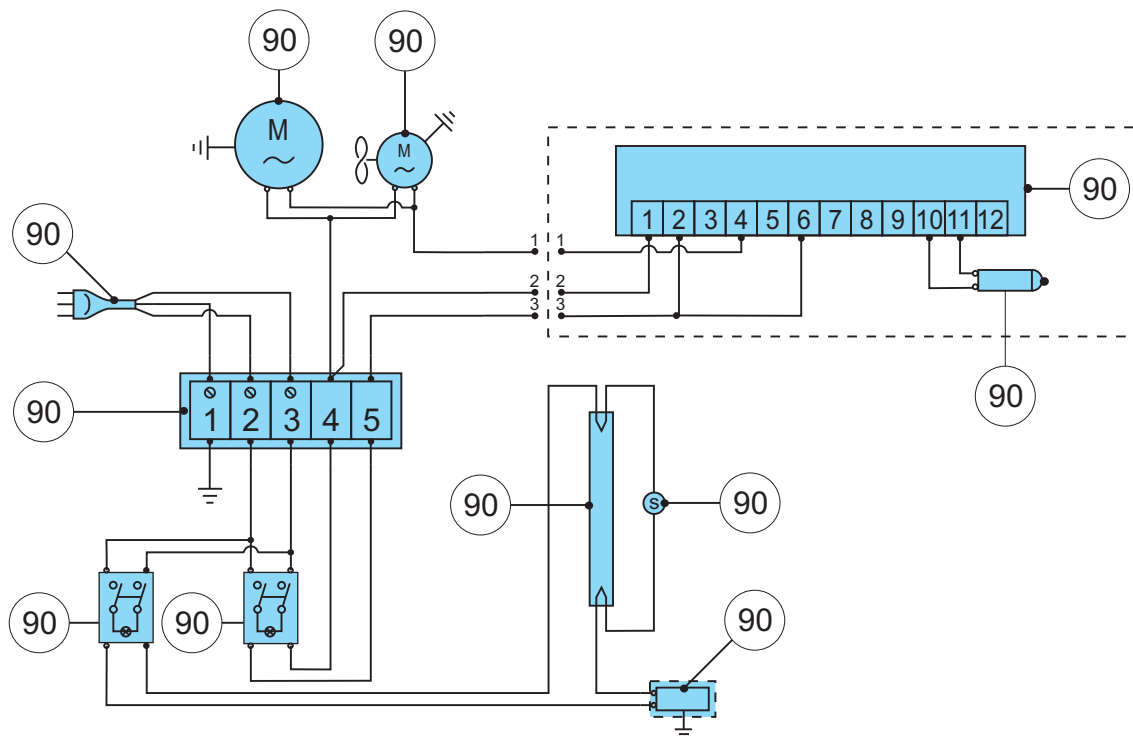

Explosionszeichnung

Mehrzweckvitrine Delicious

KBS Gastrotechnik GmbH - Johannes-Kepler-Str. 14 - 55129 Mainz

Delicious 750 / 1000 / 1250 / 1500 / 2000 Delicious Euronorm C 800 / 1200 / 1600

LISTA DEI RICAMBI - SPARE PARTS - ERSATZTEILEN - PIECES DETACHES - REPUESTOS

a	b	c	d	e	f
07/07					

LISTA DEI RICAMBI - SPARE PARTS - ERSATZTEILEN - PIECES DETACHES - REPUESTOS

SCHEMA ELETTRICO / WIRING DIAGRAM / ELEKTRISCHER SCHALTPLAN / SCHEMA ELECTRIQUE / ESQUEMA ELÉCTRICO

LISTA DEI RICAMBI - SPARE PARTS - ERSATZTEILEN - PIECES DETACHES - REPUESTOS