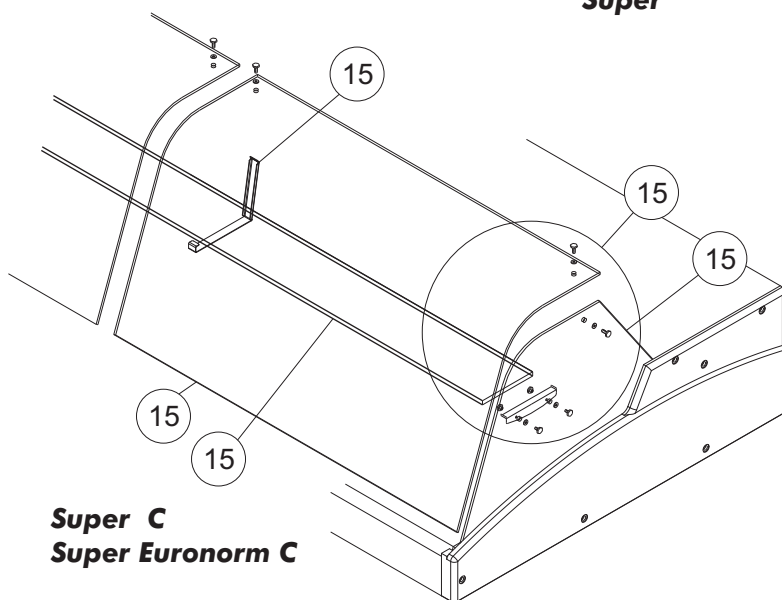

Explosionszeichnung

Mehrzweckvitrine Super

KBS Gastrotechnik GmbH - Johannes-Kepler-Str. 14 - 55129 Mainz

Super 750 / 1000 / 1250 / 2000 Super Euronorm C 800 / 1200 / 1600

LISTA DEI RICAMBI - SPARE PARTS - ERSATZTEILEN - PIECES DETACHES - REPUESTOS

Super 750 / 1000 / 1250 / 2000 Super Euronorm C 800 / 1200 / 1600

LISTA DEI RICAMBI - SPARE PARTS - ERSATZTEILEN - PIECES DETACHES - REPUESTOS

Super

**Super C
Super Euronorm C**

Super SS

LISTA DEI RICAMBI - SPARE PARTS - ERSATZTEILEN - PIECES DETACHES - REPUESTOS