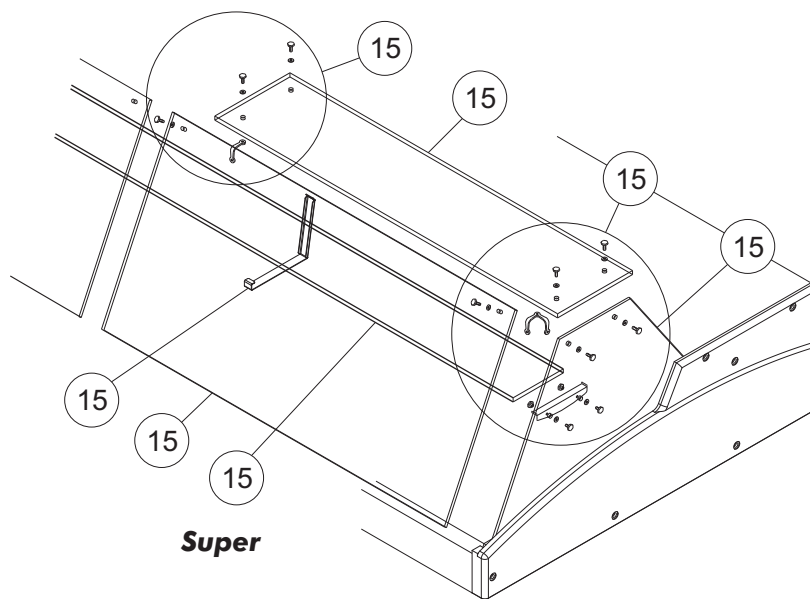

Explosionszeichnung

Mehrzweckvitrine Super

KBS Gastrotechnik GmbH - Johannes-Kepler-Str. 14 - 55129 Mainz

Super 750 / 1000 / 1250 / 2000 Super Euronorm C 800 / 1200 / 1600

LISTA DEI RICAMBI - SPARE PARTS - ERSATZTEILEN - PIECES DETACHES - REPUESTOS

Super 750 / 1000 / 1250 / 2000 Super Euronorm C 800 / 1200 / 1600

LISTA DEI RICAMBI - SPARE PARTS - ERSATZTEILEN - PIECES DETACHES - REPUESTOS

Super

**Super C
Super Euronorm C**

Super SS

LISTA DEI RICAMBI - SPARE PARTS - ERSATZTEILEN - PIECES DETACHES - REPUESTOS