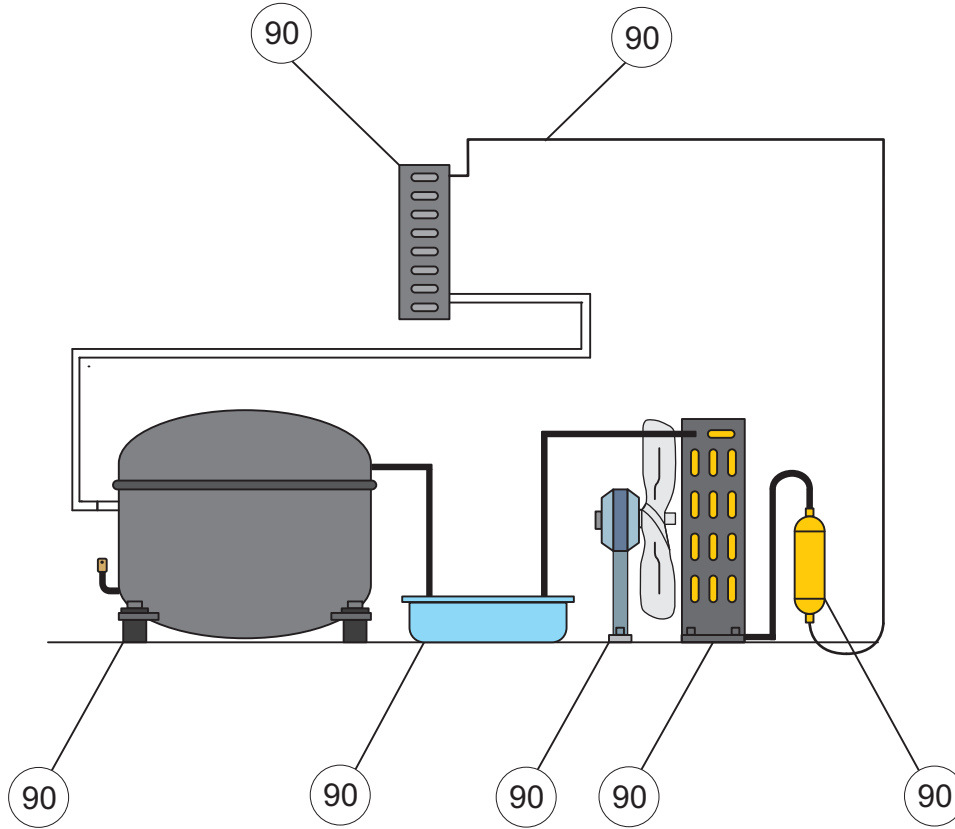

Super 750 / 1000 / 1250 / 2000 Super Euronorm C 800 / 1200 / 1600

LISTA DEI RICAMBI - SPARE PARTS - ERSATZTEILEN - PIECES DETACHES - REPUESTOS

Super

**Super C
Super Euronorm C**

Super SS

LISTA DEI RICAMBI - SPARE PARTS - ERSATZTEILEN - PIECES DETACHES - REPUESTOS

SCHEMA ELETTRICO / WIRING DIAGRAM / ELEKTRISCHER SCHALTPLAN / SCHEMA ELECTRIQUE / ESQUEMA ELÉCTRICO