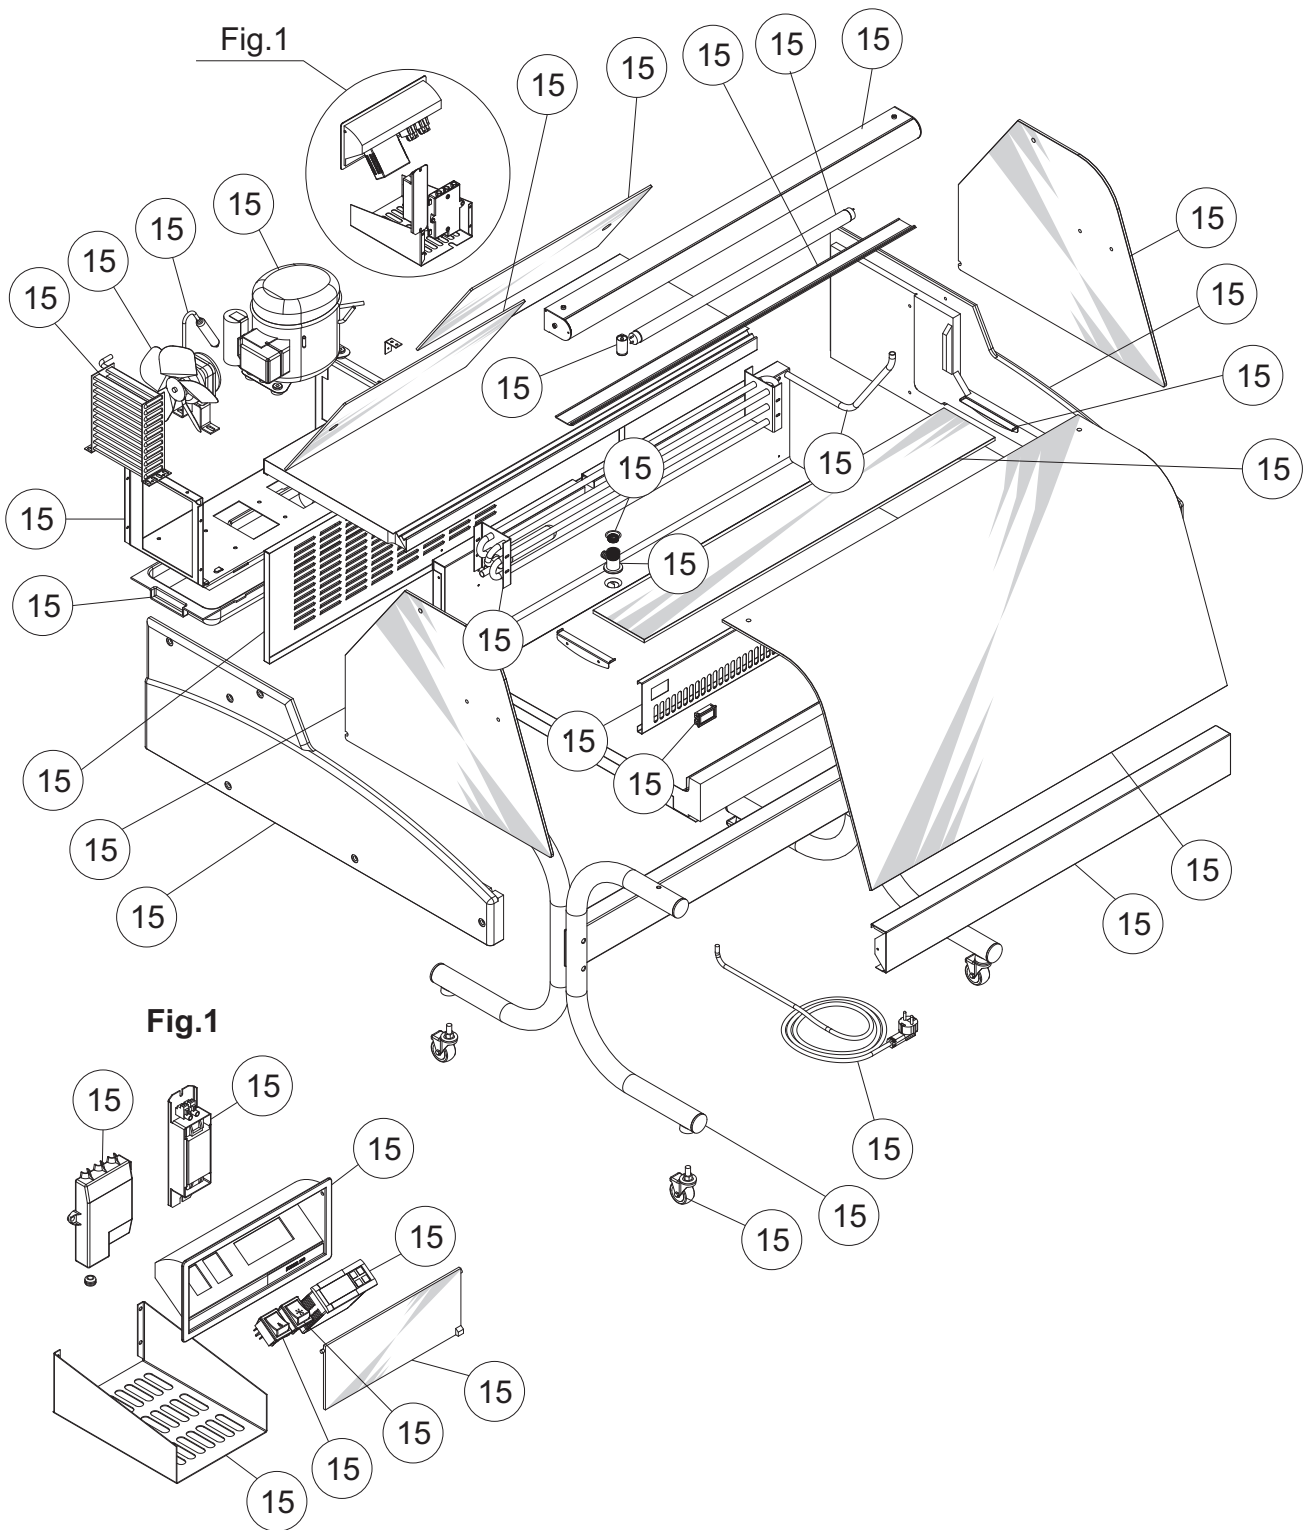

Explosionszeichnung

Mehrzweckvitrine Super

KBS Gastrotechnik GmbH - Johannes-Kepler-Str. 14 - 55129 Mainz

Super 750 / 1000 / 1250 / 2000 Super Euronorm C 800 / 1200 / 1600

LISTA DEI RICAMBI - SPARE PARTS - ERSATZTEILEN - PIECES DETACHES - REPUESTOS

Super 750 / 1000 / 1250 / 2000 Super Euronorm C 800 / 1200 / 1600

LISTA DEI RICAMBI - SPARE PARTS - ERSATZTEILEN - PIECES DETACHES - REPUESTOS

Super

**Super C
Super Euronorm C**

Super SS

LISTA DEI RICAMBI - SPARE PARTS - ERSATZTEILEN - PIECES DETACHES - REPUESTOS

SCHEMA ELETTRICO / WIRING DIAGRAM / ELEKTRISCHER SCHALTPLAN / SCHEMA ELECTRIQUE / ESQUEMA ELÉCTRICO