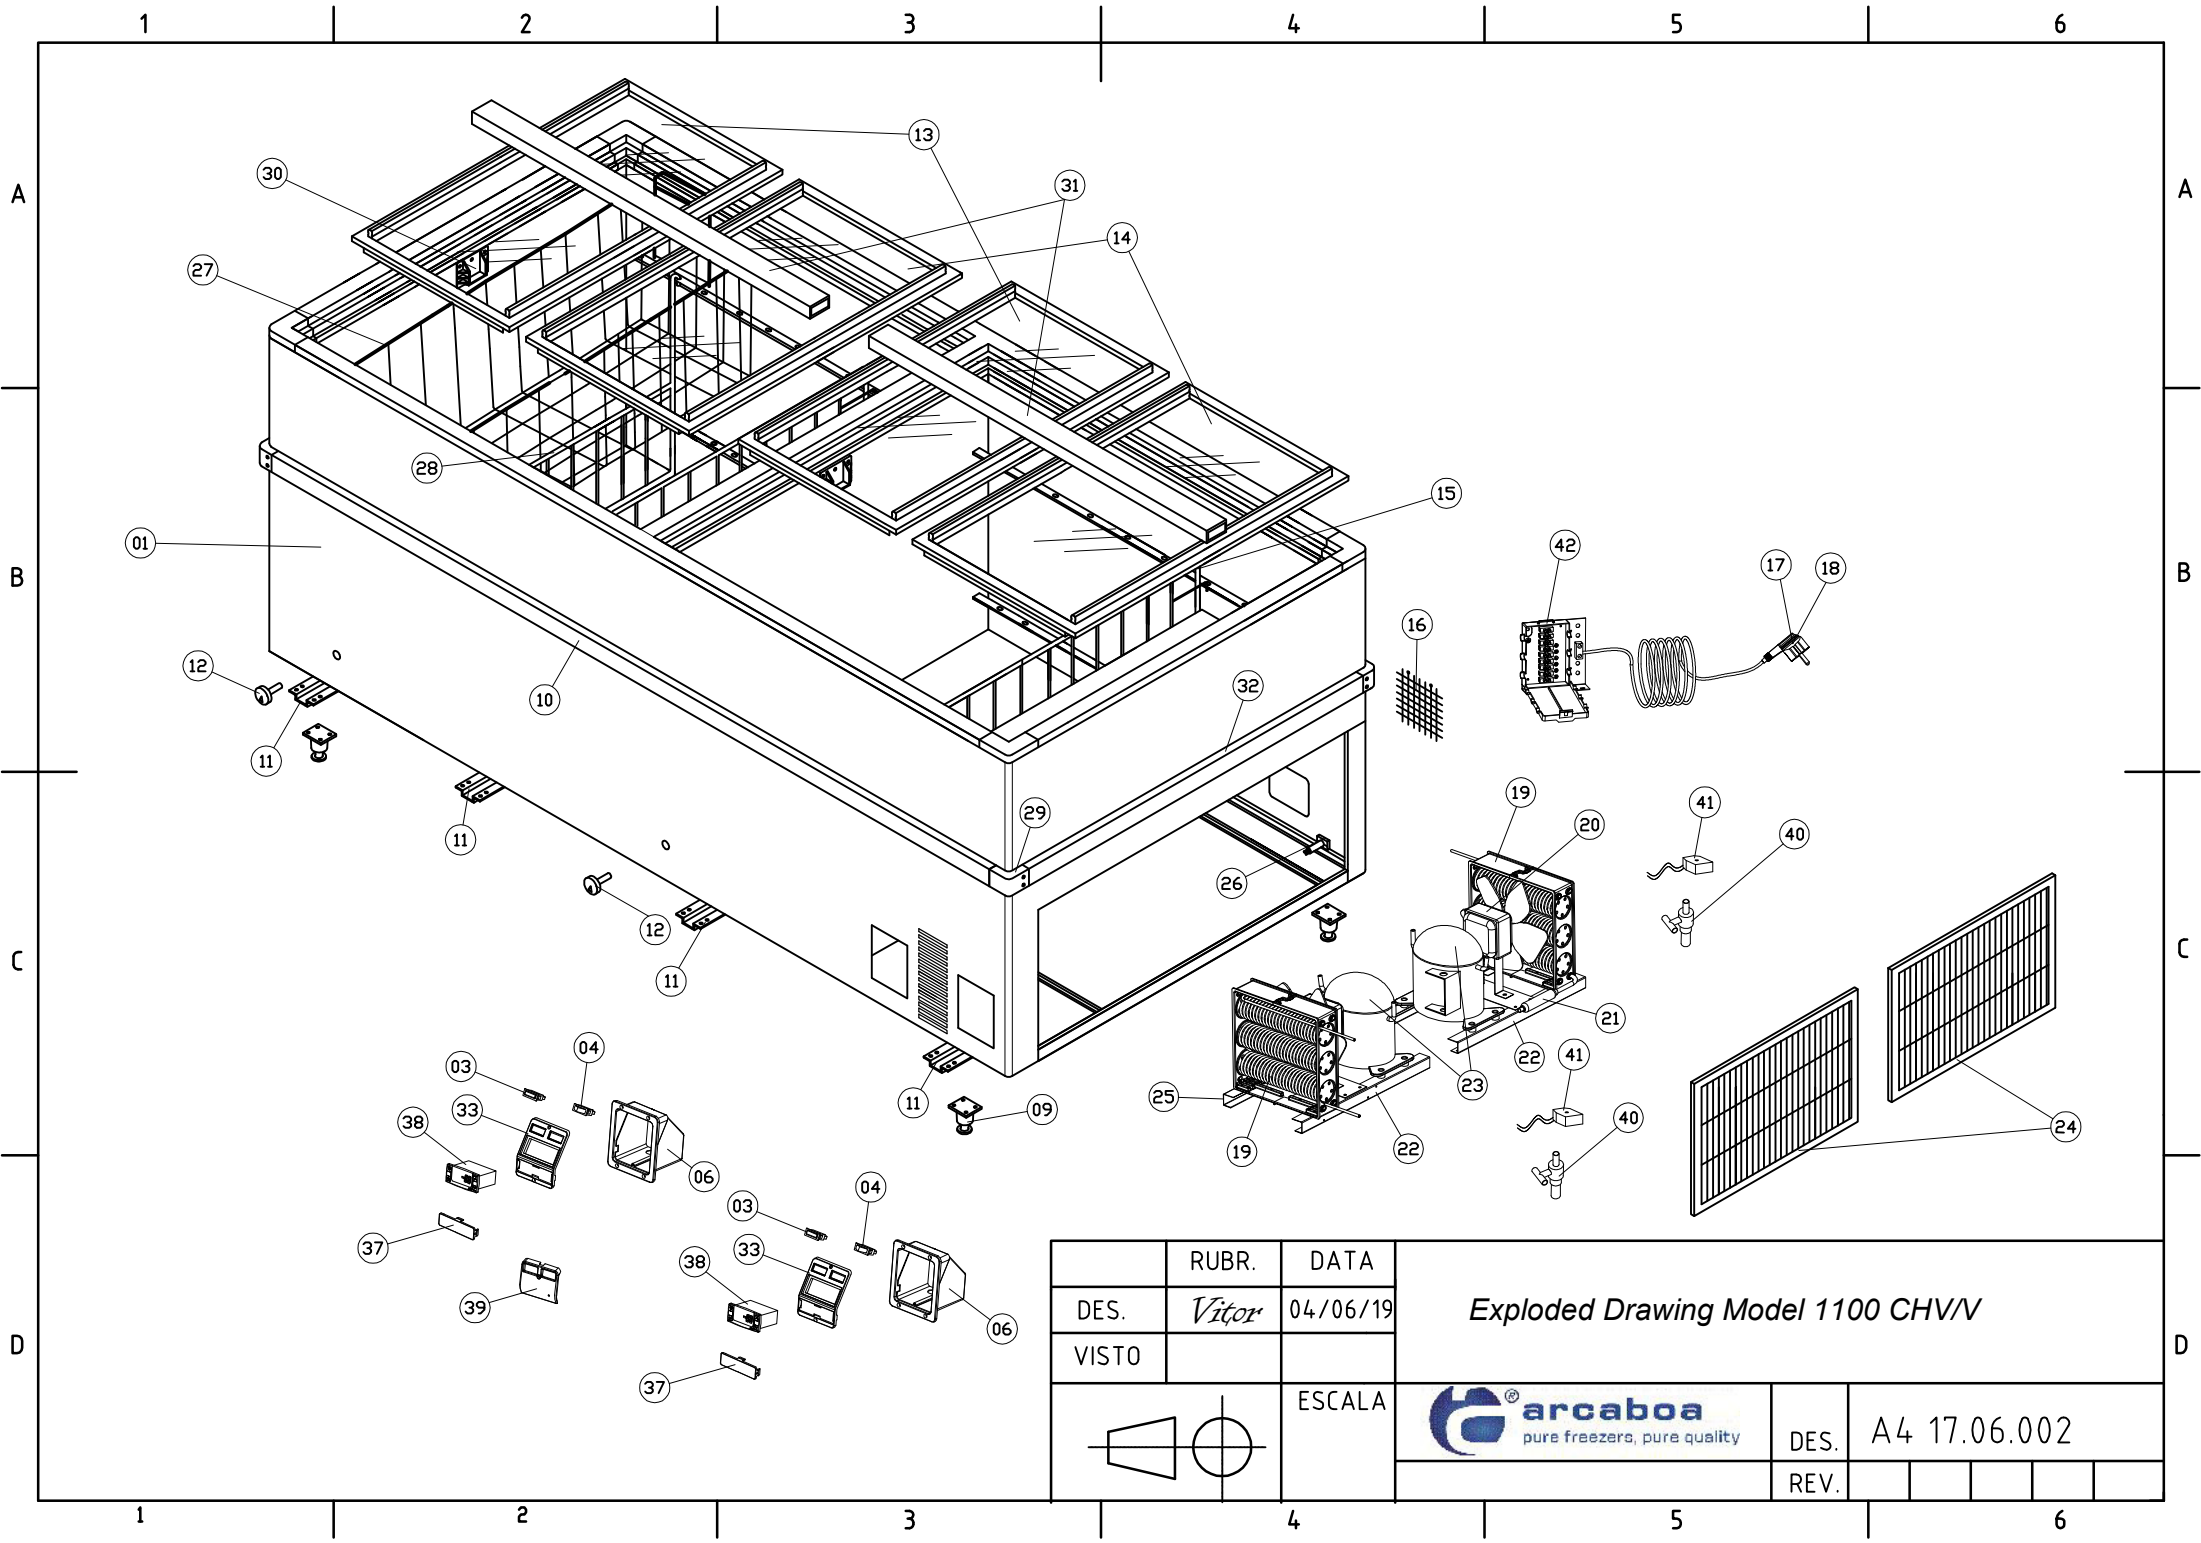

EXPLOSIONSZEICHNUNG

KBS Gastrotechnik GmbH – Schoßbergstraße 26 – 65201 Wiesbaden

	RUBR.	DATA
DES.	<i>Vitor</i>	04/06/19
VISTO		

Exploded Drawing Model 1100 CHV/V

ESCALA

DES. A4 17.06.002

REV.