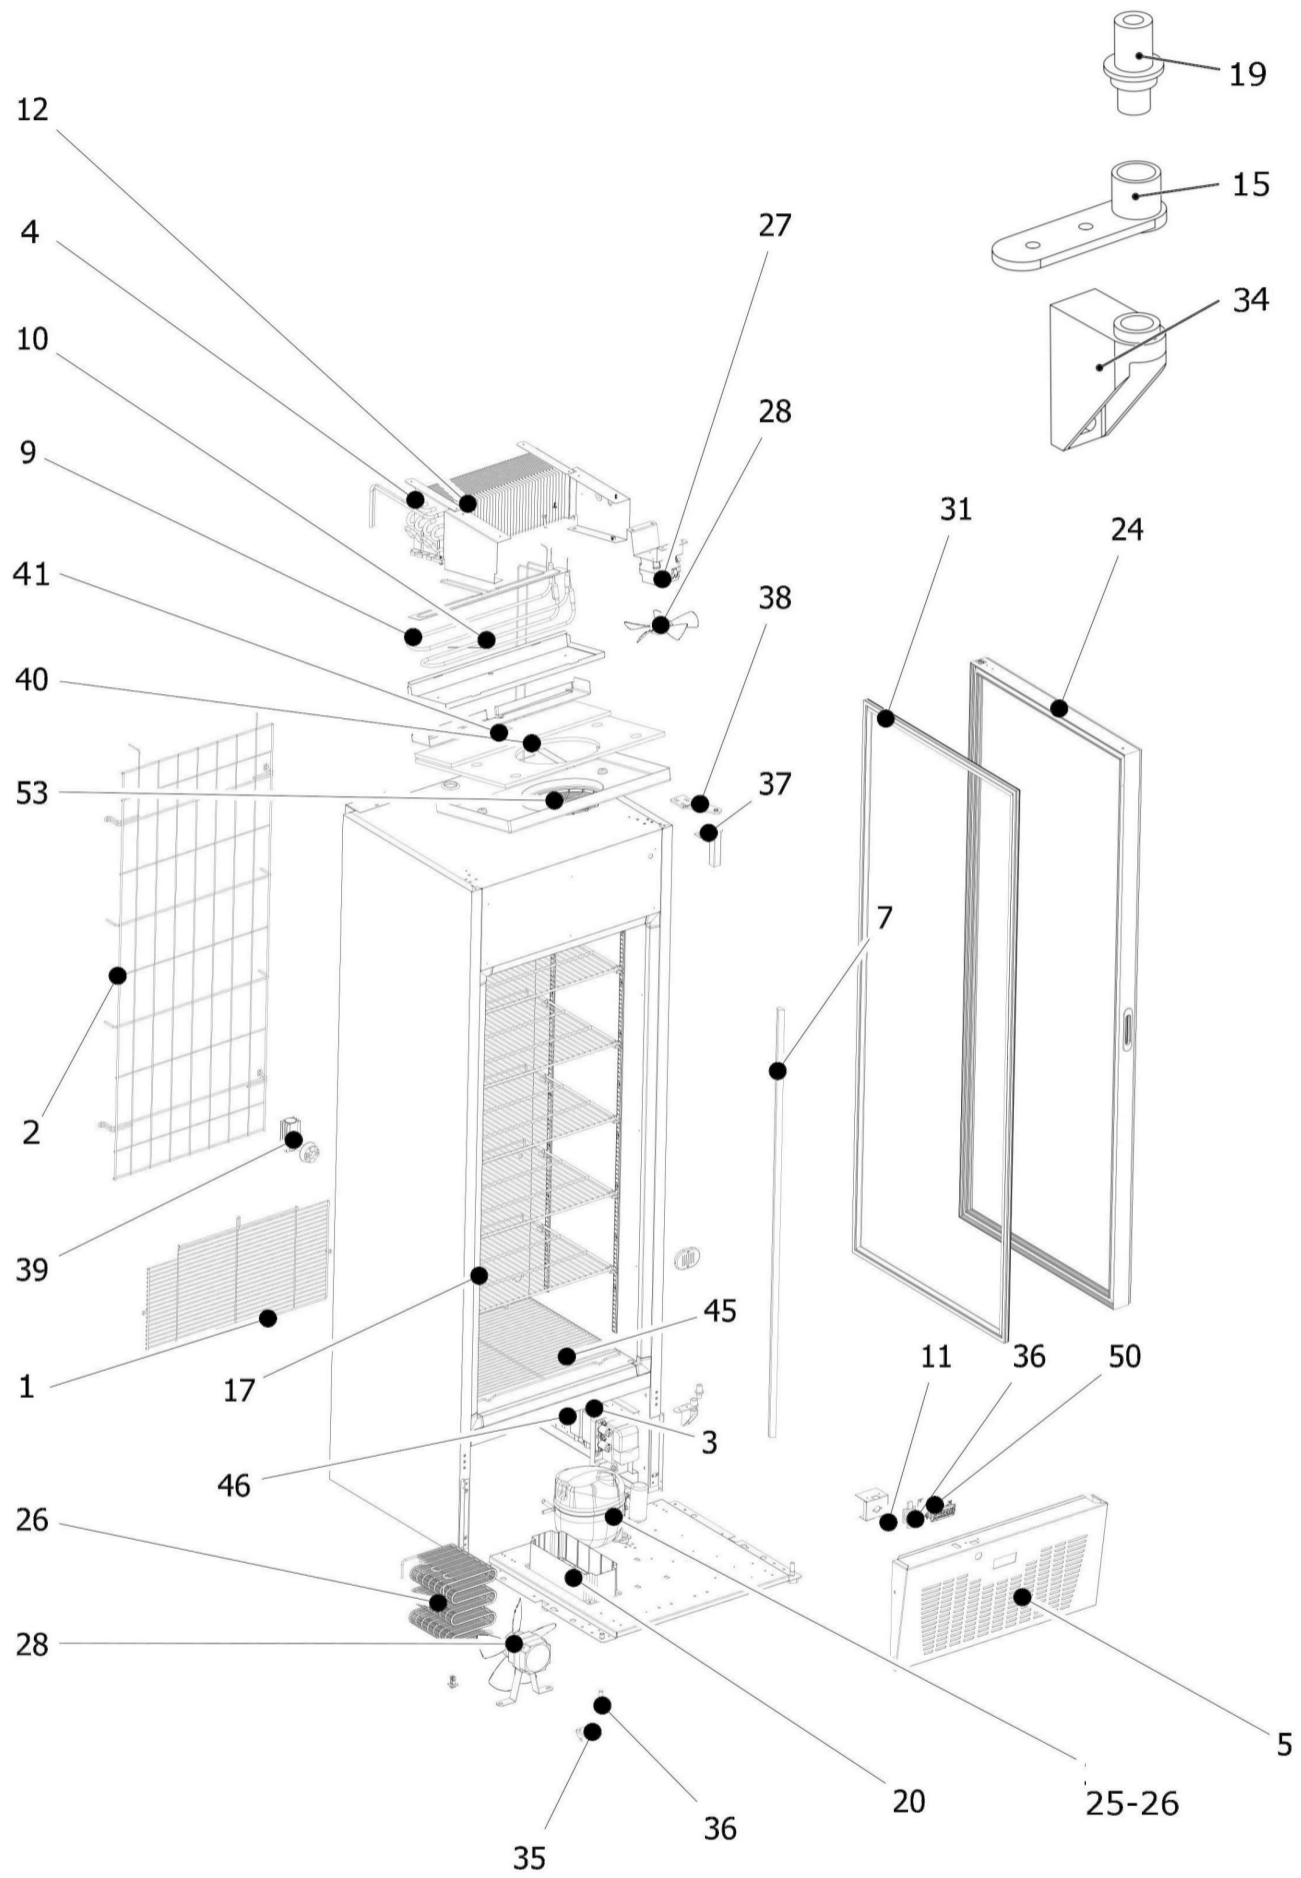

EXPLOSIONSZEICHNUNG

KBS Gastrotechnik GmbH – Schoßbergstraße 26 – 65201 Wiesbaden

Codes	Extended Description	English extended description	Ref.
621238	GRIGLIA POST.VENDER/EXPO NV BIAN	REAR GRID VENDER/EXPO NV WHITE	1
621337	GRIGLIA POST.VASCA EXPO NV 2012 BI	BACK GRID TANK EXPO NV WHITE	2
1142014	RELE' 66.82.8.230.0303 FINDER	RELAY 66.82.8.230.0303 FINDER ATEX	3
1185060	SONDA TERM.DIG.NTC L=3000	NTC PROBE DIGITAL THERM.L=3000 BLUE	4
1105037	TERM.BIMET.ELTH CABL.+15	BIMETALLIC THERMOSTAT WIRED L=2400 EXPO 430-500 ELETTR.	4
8523258	GRIGLIA ANT. BIANCO 9010 NEW EXPO NV SP1MM	REAR-FRONT GRID WHITE 9010	5
8523264	GRIGLIA ANT.NERO 9005	REAR-FRONT GRID BLACK 9005	5
1112151	LED DX EXPO 2023	LED LAMP RIGHT EXPO 2023	7
1112152	LED SX EXPO 2023	LED LAMP LEFT EXPO 2023	7
1192152	RESIST.ACC.260W SBRIN.EVAP.EXPO	EVAPORATOR RESISTANCE 260W	9
1192169	RESIST.200W 220V GOCC.EXPO 430/50	DRIP RESISTANCE 200W 220V EXPO 430/500 NV 2012 L=2200	10
1192170	RESIST.SILICONE M/RAME GOCC.	RESISTANCE EXPO 430/500 NV 2012	10
1195009	MICROINTERRUTTORE CONTATTO N.A. BIANCO ->	MICRO-SWITCH WHITE	11
4132130	EVAPORATORE PACCO EXPO 430/500	EVAPORATOR EXPO 430 NV 2012	12
3400699625000	BUSSOLA NYLON TELAIO PORTA	BUSH FOR DOOR FRAME	15
1721786	PERNO CERN.INF.EXPO JE X CERNIER	PIN LOWER HINGE EXPO JE	19
1722791	VASCH.R/CONDENSA 280X110X80H	TANK WATHER 280X110X80H	20
8411315	PORTA FLAT COMPLETA EXPO	COMPLETE DOOR EXPO	24
4106134	COMP.NPT16LA 220-240V 50HZ CSR R2	COMP.NPT16LA 220-240V 50HZ CSR R290	25
4111053	CONDENS.FILO 8T 7R	WIRE CONDENSER BUNDY 8T 7R	26
4121176	MOTOV. 10W 220/240V -50/60HZ FISS.PO	MOTORFAN 10W 220/240V -50/60HZ	27
4121154	MOTOV.ELETTRONICA STAFFA H84	MOTOR FAN ELECTRONIC BRACKET H84	27
4122021	VENTOLA D.254X27° PREMENTE ALLU	FAN 254X27° PRESS ALUMINUM	28
4022029	VENTOLA D.200X23 0 ASPIRANTE ALLU	FAN 200X23° ALUMINUM	28
4612247	GUARN.657X1629 (1318) EXPO	GASKET 657X1629 (1318) EXPO	31
5622086	CERN.INF.DX/SX EXPO JE X PERNO 17	RIGHT/LEFT LOWER HINGE EXPO JE	34
5591003	RULLINO COMPL.UNIDIR.D23 H28,5	ONE-WAY ROLLER WHEEL	35
5601156	PIEDINO REG.ESAG.GOMMA M10 FILET	LEVELLING FOOT M10	36
5601058	SERRATURA 1S PORTA	LOCK DOOR CABINET	36
5622184	CERNIERA SUP.DX RITORNO MOLLA	HINGE SPRING FOR CLOSING DOOR	37
5625025	CERN.SUP.DX KFS/STARK 2021 ZINCATA BIANCO	RIGHT UPPER HINGE KFS/STARK 2021 WHITE	38
4001670002000	VALV.COMPENS.MOD.VA 90 MM 60+GRI	COMPENS.VALVE MOD.VA 90 MM 60 + GRID	39
7105053	PANN.ISOL.ANT.COPRIEV.EXPO 430 N	FRONT INSULATING PANEL EVAP.COVER EXPO 430 NV 2012	40