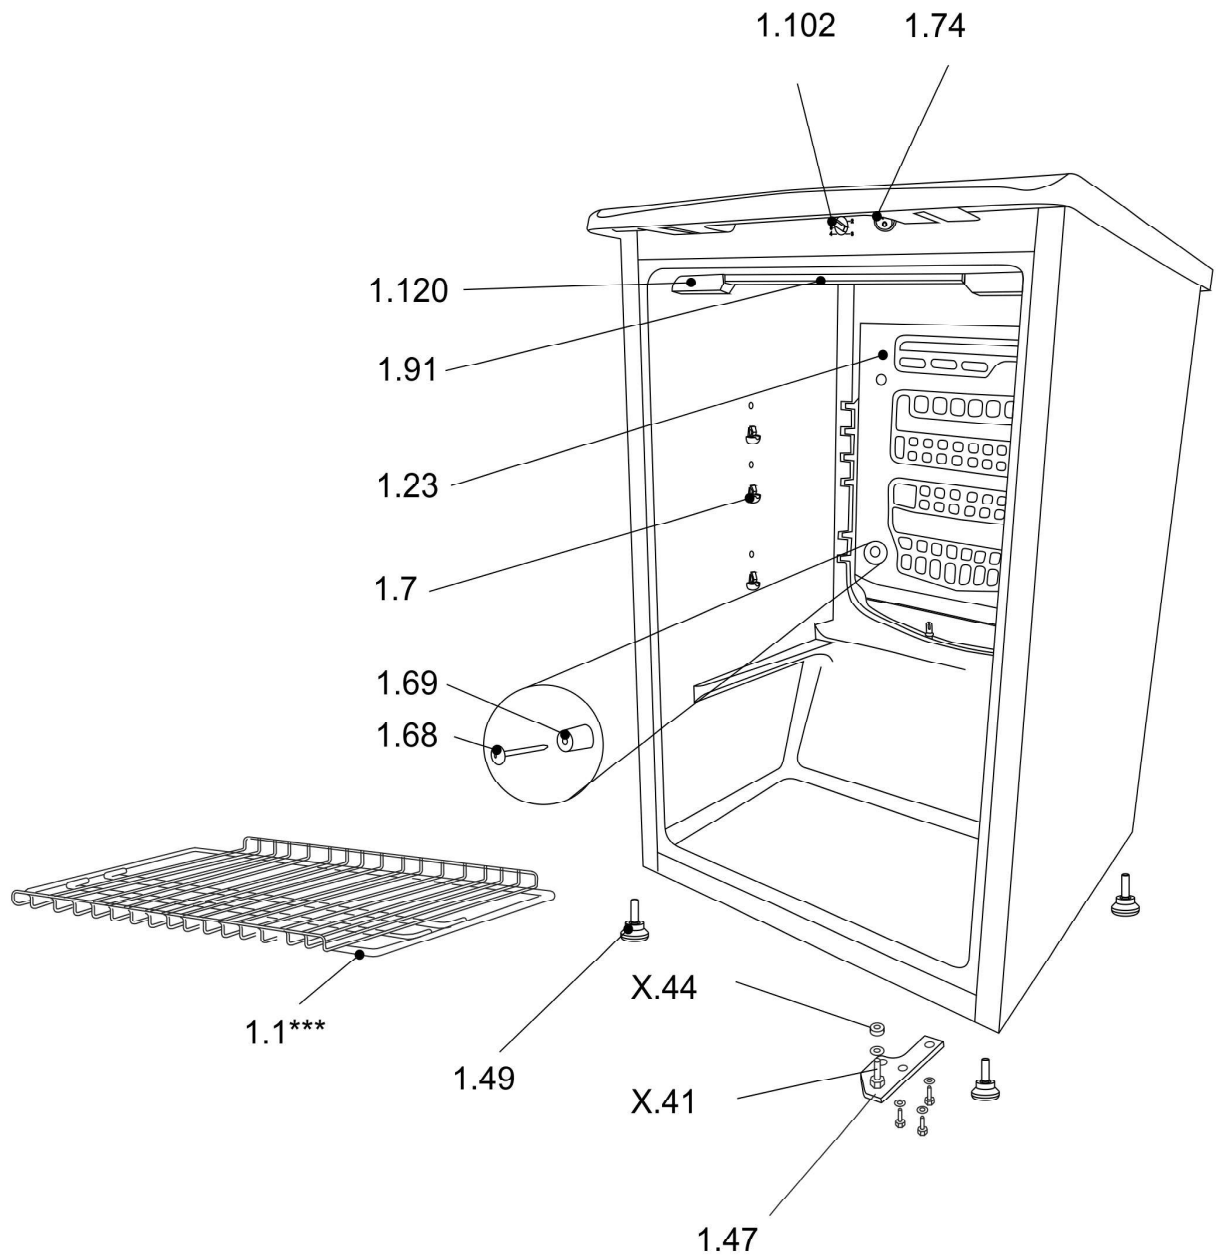

EXPLOSIONSZEICHNUNG

KBS Gastrotechnik GmbH – Schoßbergstraße 26 – 65201 Wiesbaden

*If applicable
(Jeļi taikoma)
(Если применяется)

**Alternative
(Alternatīva)
(Альтернатива)

***Amount varies
(Ivairus kiekis)
(разное количество)

*If applicable
(Jei taikoma)
(Если применяется)

**Alternative
(Alternatyva)
(Альтернатива)

***Amount varies
(Ivairus kiekis)
(разное количество)

List of details

Item mark	Product code	Title	Manufactured to
X.9	S296006-00	Power board	
X.40	M120230-00-1IY1	Bracket	
X.41	M206077-00	Axle	
X.44	D710019-J	Washer	
X.45	M155100-00	Spacer	
X.70	D140117-O1	Clip	
X.70	D140117-J1	Clip	
X.75	V420085	Thermostat	
1.1	V054173-01-Y1	Shelf	
1.7	D100143-J1	Holder	
1.23	V430603-00-J1	Evaporator	
1.43	40081000.0515	Screw 5x16 RO 414	
1.47	M120305-00-1IJ1	Bracket	
1.49	V043041-00-J1	Support	
1.68	D194073-J1	Pin	
1.69	D212126	Bushing	
1.74	S229063	Switch	
1.91	S571068	LED light	
1.102	D253149-01-J1	Knob of thermostat	
1.120	D315293-00-J1	Cover	
2.15	D-V320339-01-J1	Door	
3.11	V355280-02-JJ-J-PVC-M1	Foamed cabinet	
3.13	V519310-00	Wiring	
3.15	V433004	Filter-dryer	
3.17	KRHTK55(3)-M1	Starting relay	
3.18	V503063-04	Supply cord	
3.20	KKHTK55(3)-M1	Compressor	
3.21	D357281	Tray of compressor	
3.23	V043058-00	Suport for compr. Fixing	
3.24	D145028-00	Clip	
3.25	KS270074	Condenser	

Item mark	Product code	Title	Manufactured to
3.26	M120253-00-4	Bracket	
3.30	D212195-00	Bushing	
3.51	D322042-00	Plug	
3.64	40081050.0040	Nut M6 DIN934	
3.65	V026000-J	Top table	
3.68	D315172	Cover	
3.71	D336024-J1	Grille	