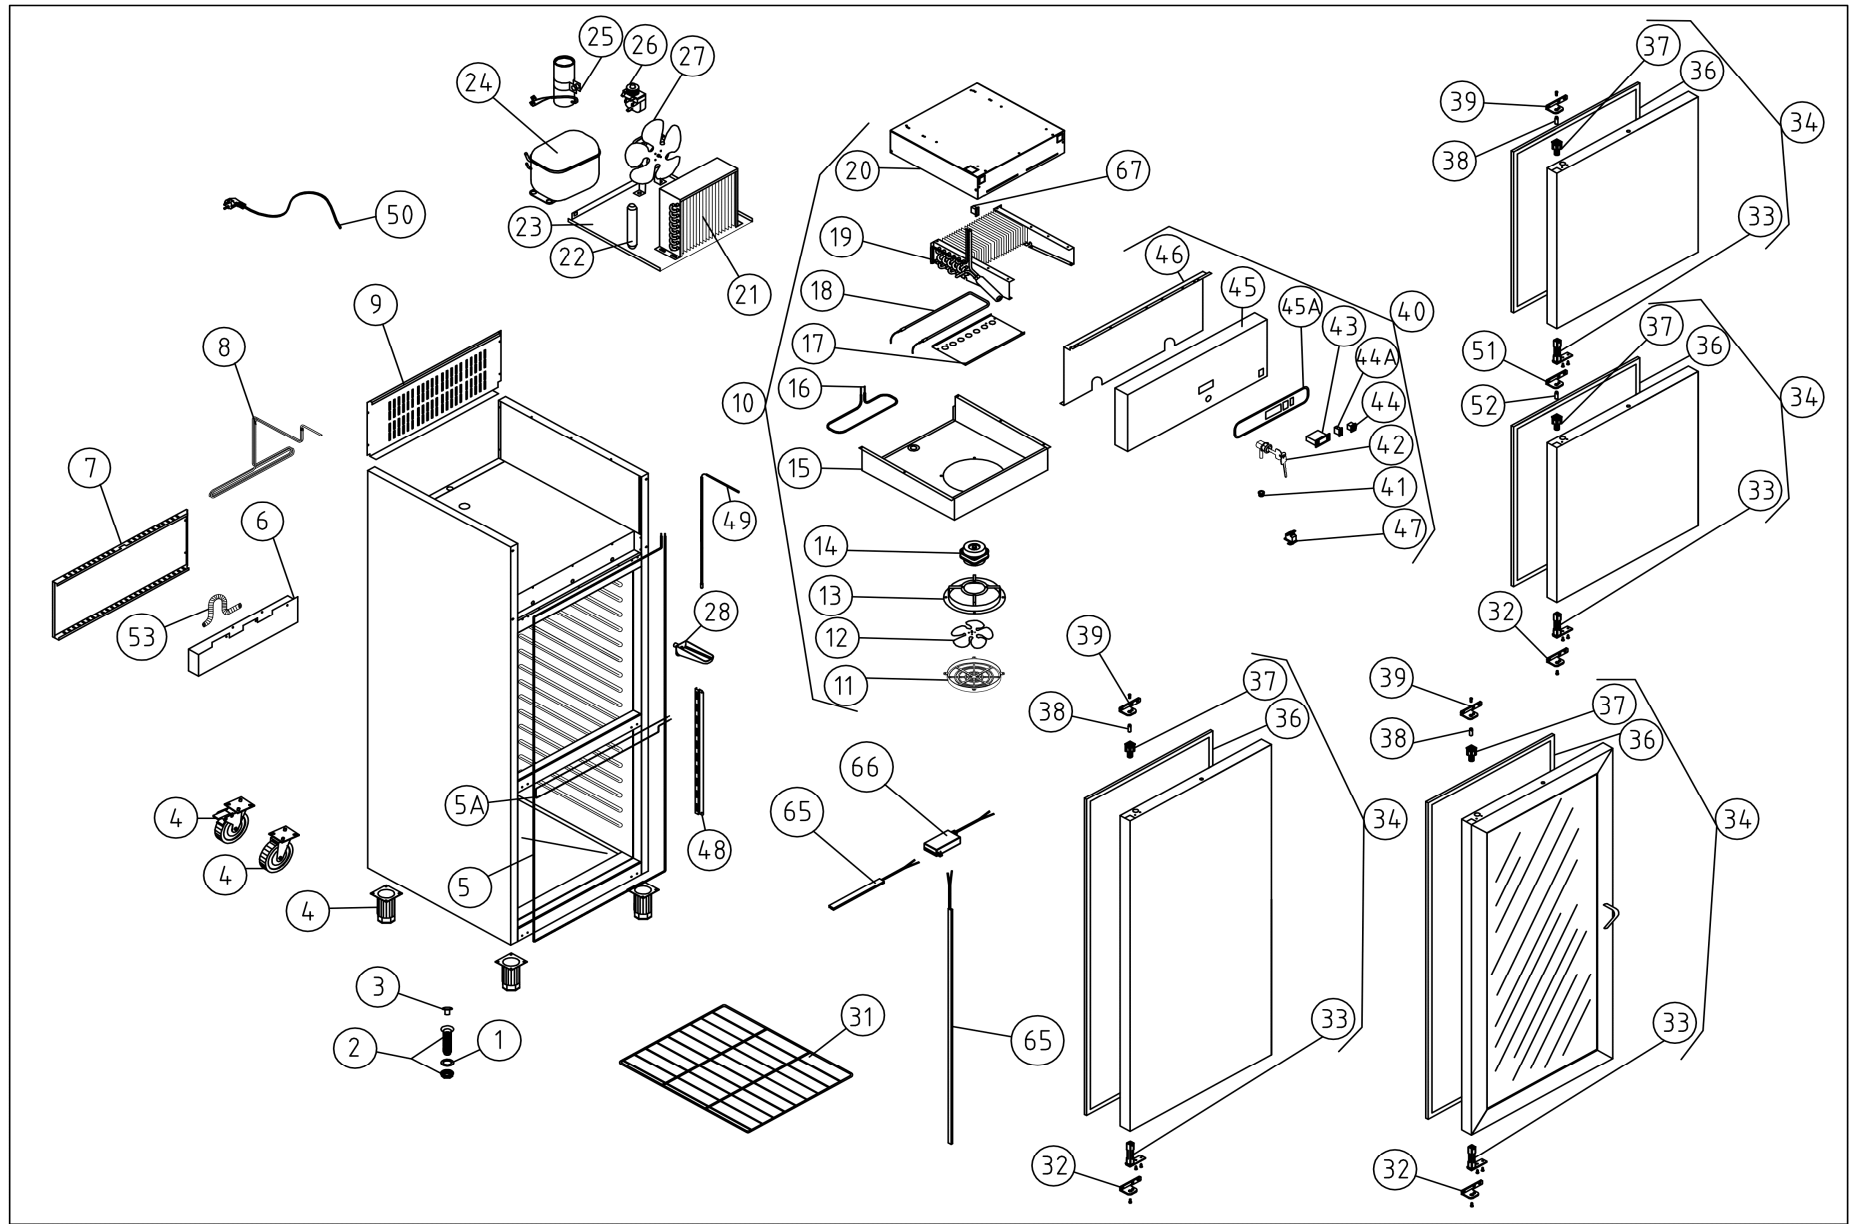

EXPLOSIONSZEICHNUNG

KBS Gastrotechnik GmbH – Schoßbergstraße 26 – 65201 Wiesbaden

CZĘŚCI ZAMIENNE SPARE PARTS

SZAFY CHŁODNICZE / REFRIGERATED CABINETS

GNHC071P / GNHC071N

GN29071P / GN29072P

GNHC072P / GNHC072N

ELEMENT \ ITEM	NR REFERENCYJNY / REFERENCE N°	Nazwa	DENOMINATION	GNHC071P	GNZ071P	GNHC071N	GNHC072P	GNZ072P	GNHC072N	NUMER ZMIANY / CHANGE NUMBER	NUMER ZMIANY / CHANGE NUMBER	NUMER ZMIANY / CHANGE NUMBER	NOTATKI / NOTES
51	12176244	ŚRODKOWY WSPORNIK DRZWI PRAWY	MIDDLE DOOR SUPPORT RIGHT				1	1	1				JEŻELI DRZWI PRAWY / IF RIGHT DOOR
52	12102786	TRZPIEŃ M6 ŚRODKOWEGO WSPORNIKA DRZWI	MIDDLE DOOR SUPPORT M6 PIN				1	1	1				
53	12037263	SYFON SKROPLIN	CONDENSATE TRAP	1	1	1	1	1	1	16.09.2019			WYCOFANY / CANCELED
53	12220323	SYFON SKROPLIN	CONDENSATE TRAP	1	1	1	1	1	1	X	16.09.2019		WPROWADZONY / INTRODUCED
65	-	ŚWIATŁO LED	LED LIGHT	1	1	1	1	1	1				DODATKOWA OPCJA / ADDITIONAL OPTION
66	-	ZASILACZ LED	LED POWER SUPPLY	1	1	1	1	1	1				
67	12087197	AUTOMATYCZNY OGRANICZNIK TEMPERATURY	AUTOMATIC DISCONNECTION TEMPERATURE				1		1				