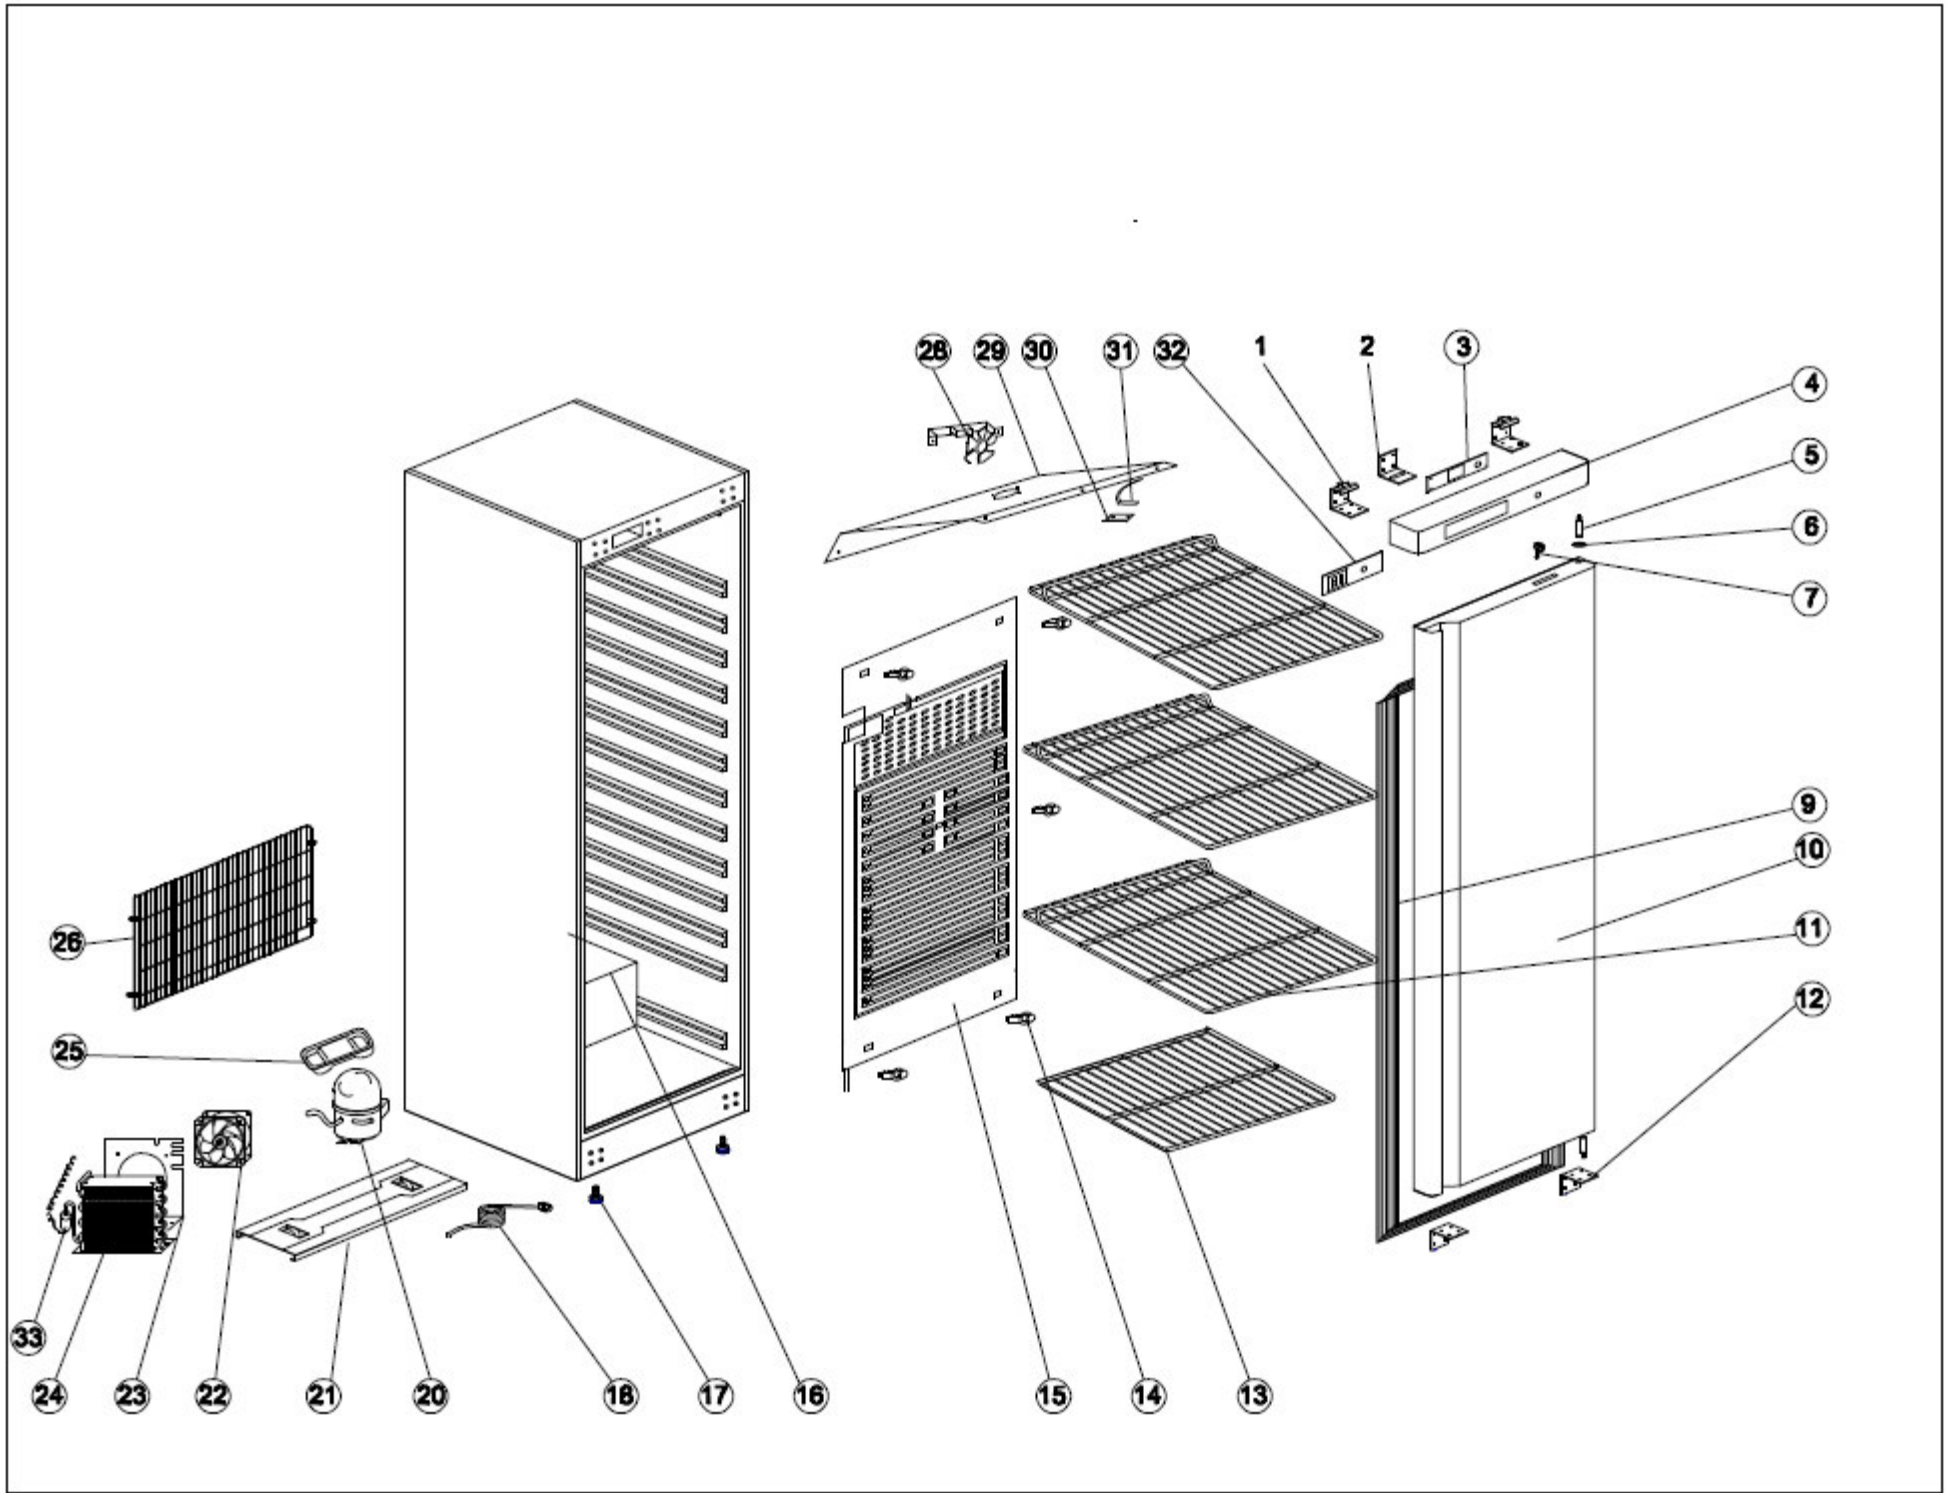

Explosionszeichnung

Kühlschrank
KBS 602 U CHR

KBS Gastrotechnik GmbH - Johannes-Kepler-Str. 14 - 55129 Mainz

SPARE PARTS LIST

NO	CODE	NAME	MODEL	MODEL	QTY
1	HF600.01	UP HINGE	HR600		2PCS
2	HF600.02	HOOK OF LOCK	HR600		1PC
3	HR600.09	THERMOSTAT SUPPORT	HR/HF		1PC
4	HR200.31	FRONT PANEL SUPPORT			1PC
5	HF600.19	HINGE AXIS	HR600	Φ7	2PCS
6	GN2100TN.07	BUSHING	白色		1PC
7	HR200.86	LOCK	HR系列		1PC
9	HF600.06	GASKET	HR/HF600A	1692*747	1PC
10	HR600.08	DOOR		1720*773.5*5	1PC
11	HR600.02A	SHELF		650*525	3PCS
12	HF600.08	DOWN HINGE			2PCS
13	HR600.02B	BOTTOM SHELF	HR600	650*330	1PC
14	HR600.06	EVAPORATOR FIXER	HR系列		5PCS
15	HR600.04	EVAPORATOR		100*580	1PC
16	HR600.05	BODY			1PC
17	S900.13	FEET			2PCS
18	S900.47	PLUG			1PC
20	G-S903.01	COMPRESSOR	HPKD190A	HPKD190A	1PC
21	HF600.12	UNITE BOARD			1PC
22	S900.34	CONDENSER FAN		SA1238A2	1PC
23	HR200.99	CONDENSER FAN			1PC
24	HR110.06	CONDENSER	HR110		1PC
25	S900.40A	WATER BOX			1PC
26	HF600.13	UNITE ROOM GRILLS	HF600		1PC
28	HR200.10	CIRCUIT FAN			1PC
29	HR600.01	CIRCUIT FAN SUPPORT			1PC
30	S900.31	SENSOR FIXED CLIP			1PC
31	S900.32	SENSOR			1PC
32	HR600.07	THERMOSTAT	LTC-20HT		1PC
33	HR200.20	FILTER DRIER	HF进4.9/6.1出		1PC