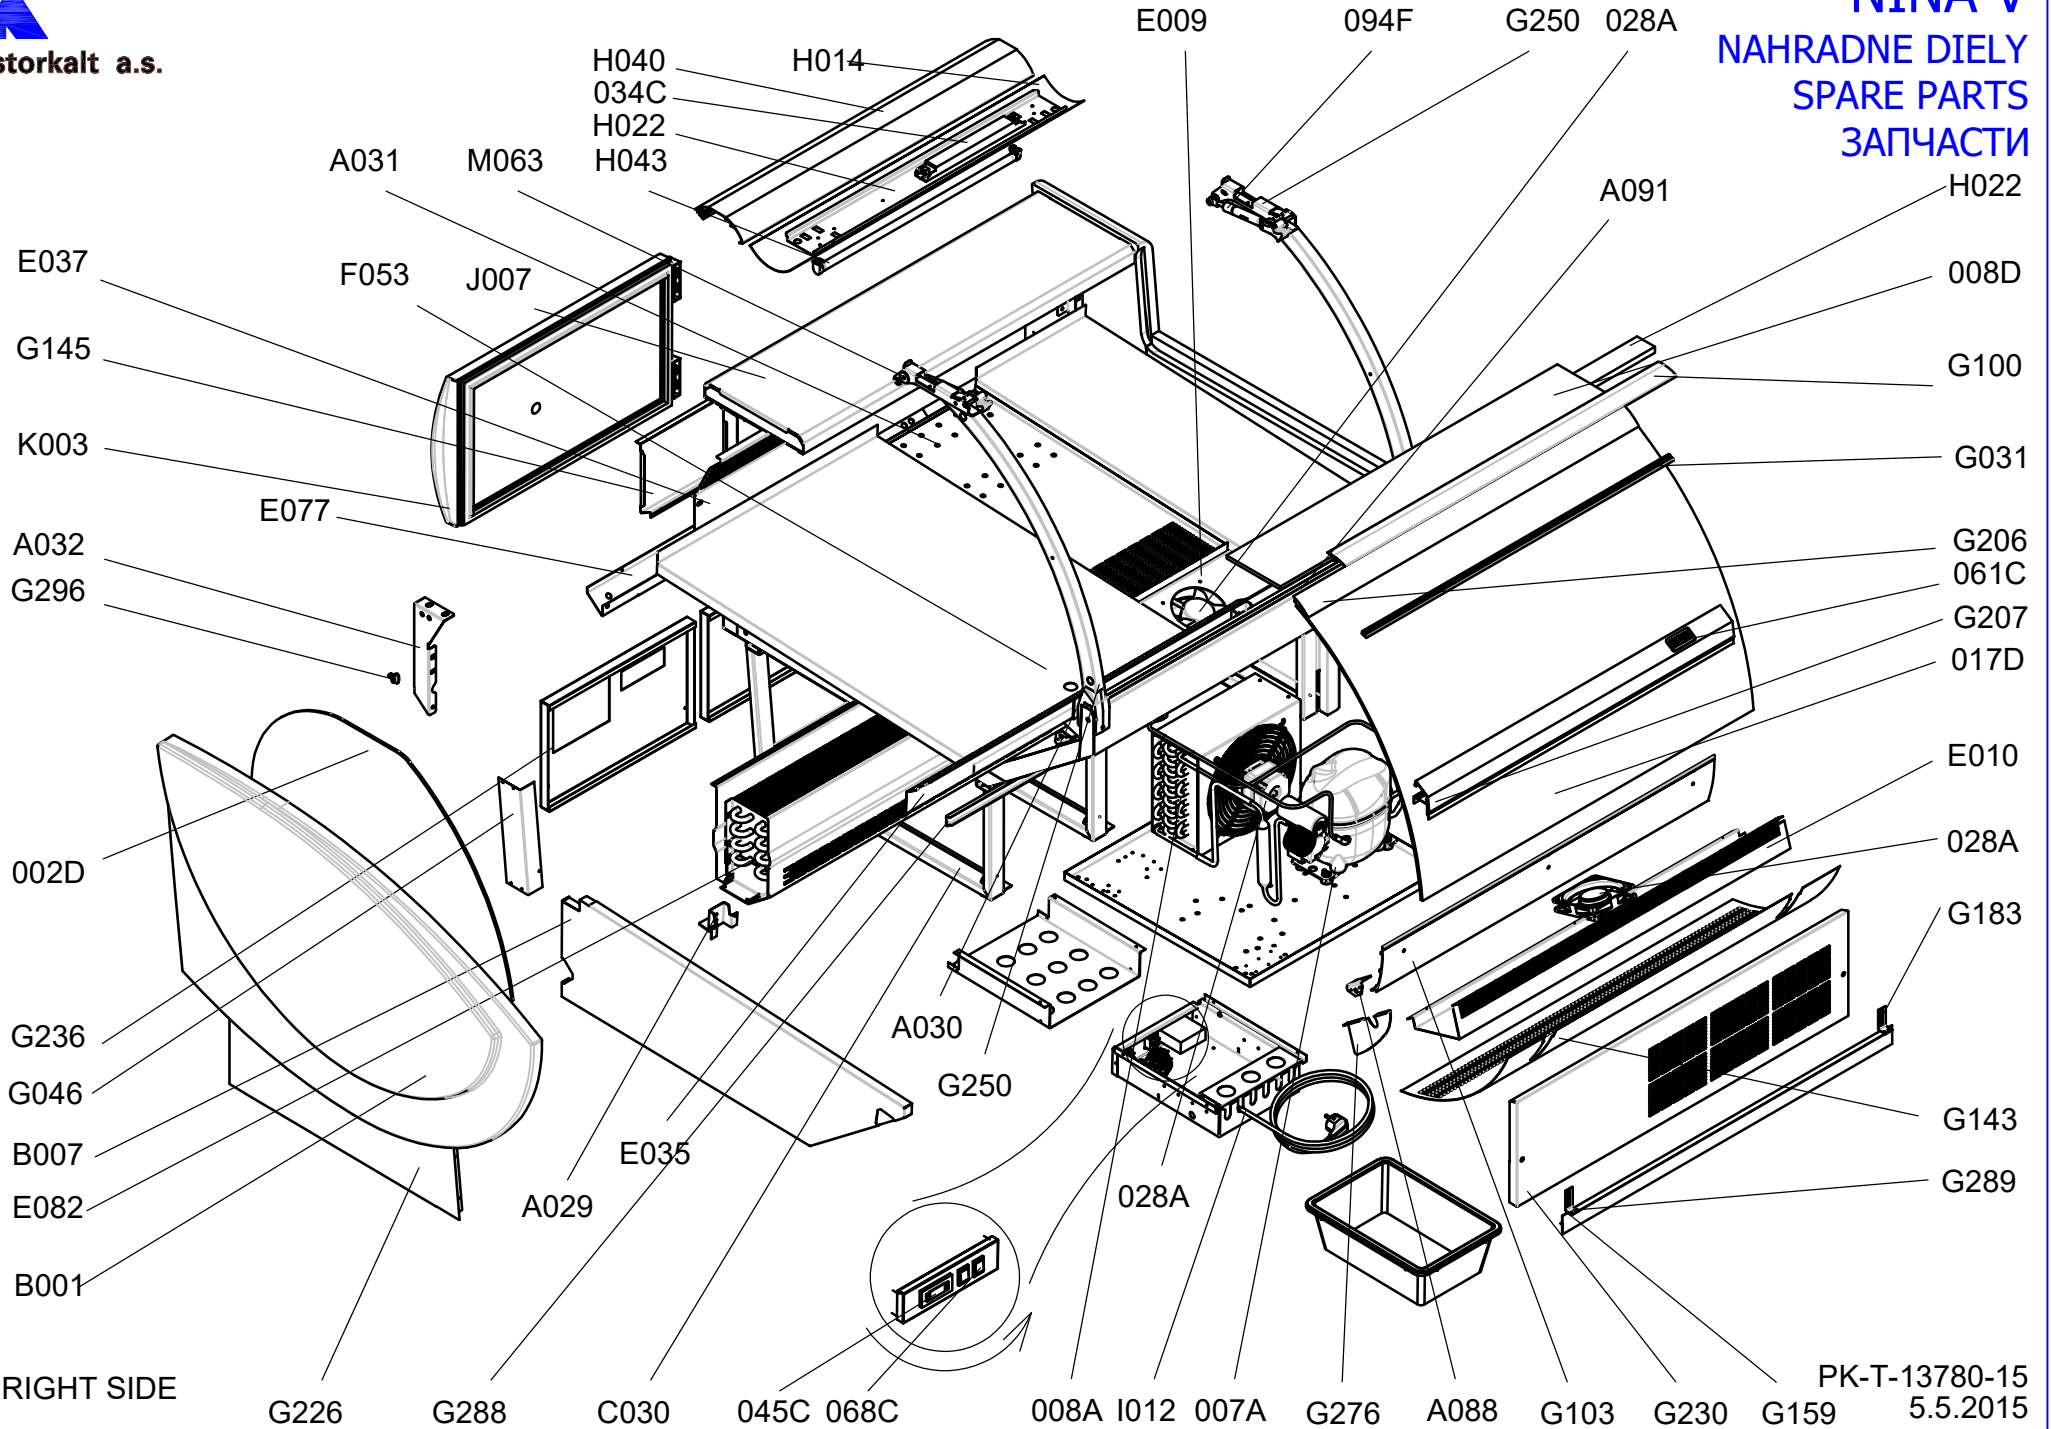

# EXPLOSIONSZEICHNUNG

KBS Gastrotechnik GmbH – Schoßbergstraße 26 – 65201 Wiesbaden

pastorkalt a.s.

# NINA V NAHRADNE DIELY SPARE PARTS ЗАПЧАСТИ

RIGHT SIDE

PK-T-13780-15  
5.5.2015