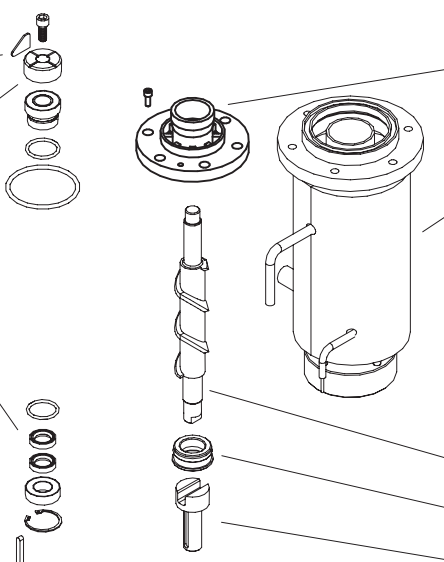

EXPLOSIONSZEICHNUNG

KBS Gastrotechnik GmbH – Schoßbergstraße 26 – 65201 Wiesbaden

KFP450

2VP033
2VP061

2VP059
2VP044

ACC. KFP 400

1VP032
2VP054
1VP014

1MC147
2CL071
1MB128

1MC029
1MC027
1MC028

1MB127
1TR013
1MB115
1TR036

1DR025

1CC001

1LT041
1LT081

1CD021
1MB129
1LT065
1LT066
1LT016

1LT149
1MB130

2DR001