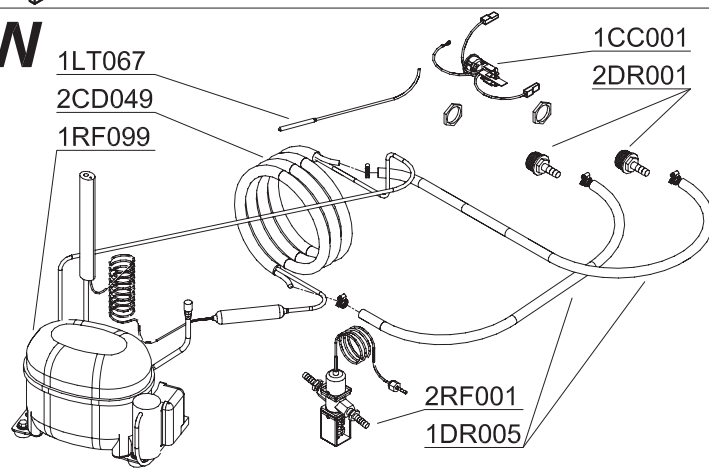

W

1LT067
2CD049
1RF099

1CC001
2DR001