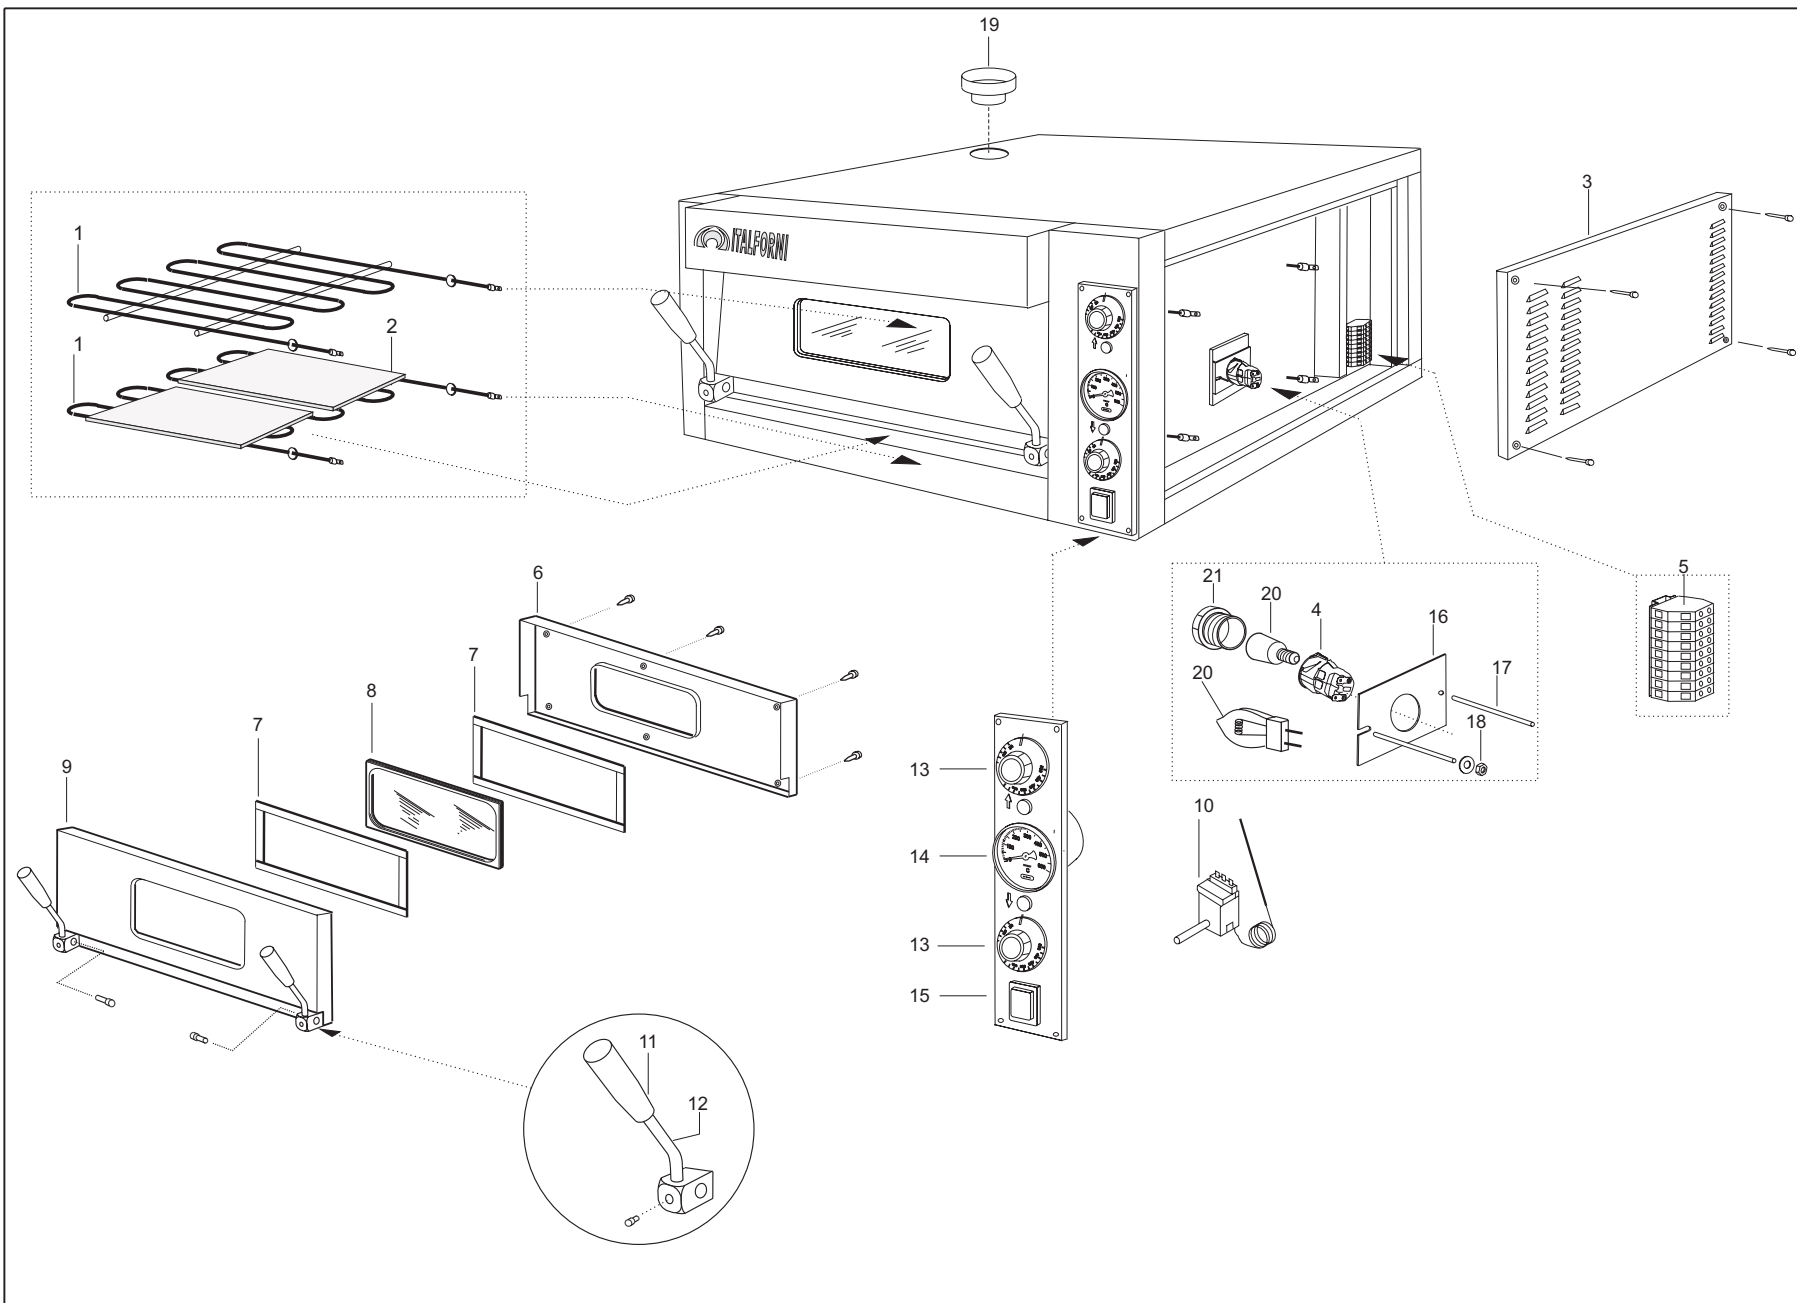

EXPLOSIONSZEICHNUNG

KBS Gastrotechnik GmbH – Schoßbergstraße 26 – 65201 Wiesbaden

Rif	Code	Qnt
1	59100001	2
2	52300002	2
3	000000	1
4	86131007	1
5	86208001	1
5-A	86208002	1
5-B	86211001	1
5-C	86213001	1
6	53000004	1
7	57700007	2
8	58300001	1
9	53000008	1
10	86301001	2
11	81229001	2
12	52100001	2
13	81229005	2
14	86501001	1
15	86125002	1
16	000000	1
17	000000	2
18	000000	2
19	57900001	1
20	86130003	1
21	86133004	1
22	86132001	1
23	86103005	1
24	00000000	1
25	00000000	1

TK 1A INOX

Ref.	Code	Description	
20	86130003	HALOGEN BULB 12V	
4	86131007	HALOGEN LAMP HOLDER	Complete 86131004
21	86133004	GLASS FOR HALOGEN BULB-SMALL	
23	86103005	TRANSFORMER	
1	59100001	HEATING ELEMENT	
6	53000004	ALUMINATE INTERIOR DOOR	
9	53000008	STAINLESS STEEL EXTERIOR DOOR	
8	58300001	TEMPERED GLASS 8MM	
12	52100001	ARM FOR DOOR OPENING	
11	81229001	HANDLE FOR DOOR OPENING	
19	57900001	CHIMNEY CONNECTION	
2	52300002	REFRACTORY PLATE 320X655X14	
10	86301001	AT THERMOSTAT	
13	81229005	RED KNOB FOR THERMOSTAT	
14	86501001	THERMOMETER	
15	86125002	GREEN SHINING SWITCH	
22	86132001	SHINING WARNING LIGHT	
5	86208001	BROWN TERMINAL	
5-A	86208002	BLUE TERMINAL	
5-B	86211001	TERMINAL COVER	
5-C	86213001	TERMINALS CLAMPING	
7	57700007	KIT SEALS FOR GLASS DOOR	