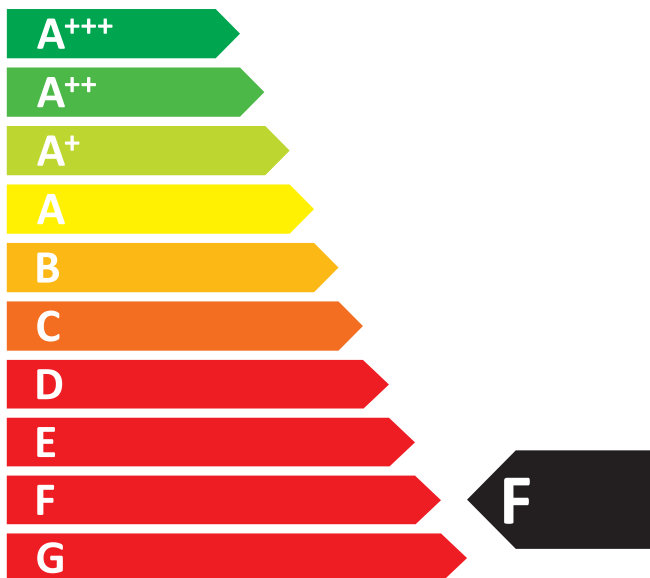

ENERG
енергия · ενεργεια

Friulinox

BN2043020235

ENERGIA · ЕНЕРГИЯ · ΕΝΕΡΓΕΙΑ
ENERGIJA · ENERGY · ENERGIE
ENERGI

3562
kWh/annum

0 L

470 L

5
40°C-40%