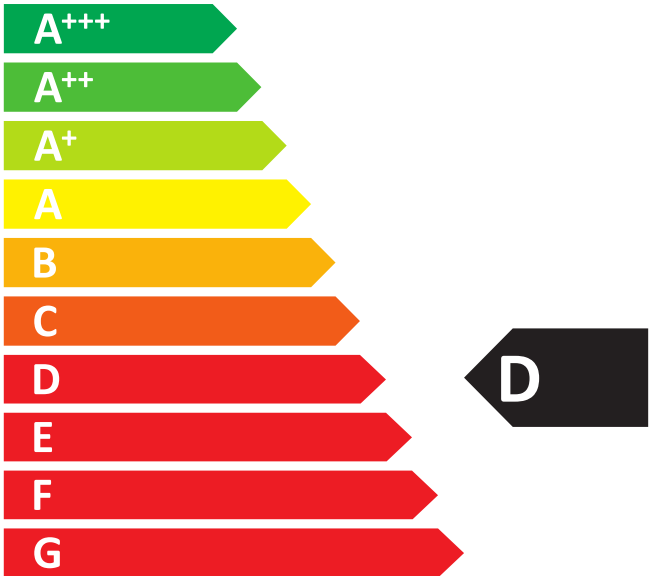

ENERG
енергия · ενεργεια

LF N 650 GEF

CARRIER

RIERSCHRAN

ENERGIA · ЕНЕРГИЯ · ΕΝΕΡΓΕΙΑ
ENERGIJA · ENERGY · ENERGIE
ENERGI

2186
kWh/annum

0 L

442 L

4
30°C-55%

2015/1094-IV