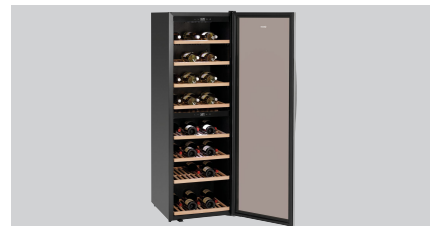

Weinkühlschrank 2Z 180FL

Beschreibung

Der hochwertige Weinkühlschrank ist mit seinem stilvollen, eleganten Design und dem lauruhi- gen Kompressor prädestiniert für den Einsatz im Bar- und Restaurantbereich.

Features

• Art der Verglasung:	Doppel-Verglasung Isolier-Sicherheitsglas mit UV-Filter
• Anzahl Temperaturzonen:	2
• Kühlmittel:	R600a / 0,050 kg
• Thermostat:	Ja
• Maße Zwischenablagen:	1 x B 505 x T 425 mm 7 x B 505 x T 440 mm
• Zwischenablagen höhenverstellbar:	Nein
• Kühlung:	Kompressor
• Isolierung:	Thermisch
• Klimaklasse:	ST
• Umgebungstemperatur:	16 °C bis 38 °C
• Automatische Abtaufunktion:	Ja
• Tauwasserverdunstung:	Ja
• Lüfter:	Aktiv
• Abschließbar:	Ja
• Einbaufähig:	Nein

► Weiter auf der nächsten Seite

► 2 getrennt regelbare Temperaturzonen

► Fassungsvermögen:

- ✓ Gesamt: 180 Flaschen
- ✓ Oben: 80 Flaschen
- ✓ Unten: 100 Flaschen

► Glasscheibe mit UV-Filter

► Gleichmäßige Temperaturverteilung inner- halb der Temperaturzonen

► Kugelgelagerte Holzlagerböden
✓ Auszug: 275 mm

Weinkühlschrank 2Z 180FL

- Anzahl Türen: 1
- Türanschlag: Rechts
- Türanschlag wechselbar: Nein
- Ein-/Ausschalter: Ja
- Anschlusswert: 0,15 kW | 230 V | 50 Hz
- Material: Stahl
Lackiert
Glas
- Inhalt: 453 Liter (oben: 219 Liter, unten: 234 Liter)
- Fassungsvermögen: 180 Flaschen (oben: 80 Flaschen, unten: 100 Flaschen)
- Anzahl der Zwischenablagen: Oben: 4
Unten: 4
- Steuerung: Touch
Elektronisch
- Tür-Art: Flügeltür, Glas
- Füße höhenverstellbar: Nein
- Wichtiger Hinweis: -
- Digital-Anzeige: Ja
- Art der Zwischenablagen: Holzlagerböden
Kugelgelagert
Auszug: 275 mm
- Farbe: Schwarz
- Beleuchtung: LED
Je Temperaturzone separat schaltbar
- Energieverbrauch: 184 kWh / Jahr
- Temperaturbereich: Oben: 5 °C bis 20 °C
Unten: 5 °C bis 20 °C
- Energieeffizienzklasse: G (EU Nr. 2019 / 2016)
- Maße: B 600 x T 750 x H 1.860 mm
- Gewicht: 86,4 kg