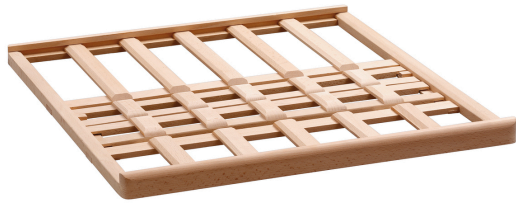

► Kugelgelagerte Holzlagerböden
✓ Auszug: 275 mm

Weinkühlschrank 2Z 180FL

- Anzahl Türen: 1
- Türanschlag: Rechts
- Türanschlag wechselbar: Nein
- Ein-/Ausschalter: Ja
- Anschlusswert: 0,15 kW | 230 V | 50 Hz
- Material: Stahl
Lackiert
Glas
- Inhalt: 453 Liter (oben: 219 Liter, unten: 234 Liter)
- Fassungsvermögen: 180 Flaschen (oben: 80 Flaschen, unten: 100 Flaschen)
- Anzahl der Zwischenablagen: Oben: 4
Unten: 4
- Steuerung: Touch
Elektronisch
- Tür-Art: Flügeltür, Glas
- Füße höhenverstellbar: Nein
- Wichtiger Hinweis: -
- Digital-Anzeige: Ja
- Art der Zwischenablagen: Holzlagerböden
Kugelgelagert
Auszug: 275 mm
- Farbe: Schwarz
- Beleuchtung: LED
Je Temperaturzone separat schaltbar
- Energieverbrauch: 184 kWh / Jahr
- Temperaturbereich: Oben: 5 °C bis 20 °C
Unten: 5 °C bis 20 °C
- Energieeffizienzklasse: G (EU Nr. 2019 / 2016)
- Maße: B 600 x T 750 x H 1.860 mm
- Gewicht: 86,4 kg

Weinkühlschrank 2Z 180FL Ergänzungsprodukte

Weinpräsentter 2Z 180FL

- Farbe: Kiefer
- Kapazität: 6 Flaschen max.
- Flaschenpräsentation: Horizontal
25°-Winkel ca. (Präsentter aufgestellt)
- Material: Holz
- Wichtiger Hinweis: -