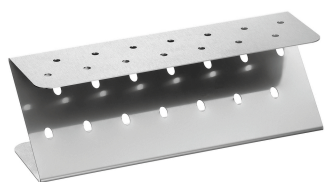

Art.-Nr. 101929
GTIN 4015613711553

Backtrennspray 500ml DS

- Inhalt / Dose: 500 ml
- Material: 100 % pflanzliche Öle
- Ausgelegt zum: Einfetten von Formen, Blechen, Pfannen und Waffeleisen
- Wichtiger Hinweis: -
- Bestellmengeneinheit: 2 Kartons (1 Karton à 6 Dosen)
- Maße: B 65 x T 65 x H 240 mm

Art.-Nr. 173060
GTIN 4015613498508

Lolly-Waffel Halterung Z14

STAINLESS
STEEL

- Aufnahmefähigkeit: Bis zu 14 Stück
- Material: Edelstahl
- Durchmesser Lochung: 7 mm
- Wichtiger Hinweis: -
- Abstand Lochung: 40 mm
- Anzahl Reihen: 2
- Abstand Reihen: 30 mm