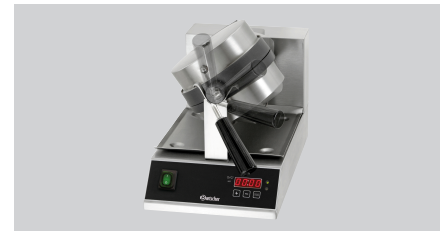

## Waffeleisen "Deluxe" 1BW170D

► Die 180° rechts/links-Drehung der Backplatten garantiert eine gleichmäßige Teigverteilung und optimale Bräunung

### Features

- |                             |                                   |
|-----------------------------|-----------------------------------|
| • Drehung der Backplatten:  | 180 ° rechts/links-Drehung        |
| • Anschlusswert:            | 1 kW   230 V   50/60 Hz           |
| • Temperaturbereich:        | 125 °C bis 230 °C                 |
| • Steuerung:                | Elektronisch<br>Knopf             |
| • Temperaturregelung:       | Thermostatisch                    |
| • Ein-/Ausschalter:         | Ja                                |
| • Waffelgröße:              | Ø 170 mm, Höhe 35 mm              |
| • Inklusive:                | 1 Auffangschale, B 250 x T 280 mm |
| • Ausführung Backplatte(n): | Fest montiert                     |
| • Backplatten drehbar:      | Ja                                |
| • Material:                 | Edelstahl                         |
| • Digital-Anzeige:          | Ja                                |
| • Anzahl Backeinheiten:     | 1                                 |
| • Programmierung:           | Backzeit<br>Temperatur            |
| • Wichtiger Hinweis:        | -                                 |

## Waffeleisen "Deluxe" 1BW170D

- Material Backplatten: Aluminiumdruckguss, beschichtet
- Timer: Ja
- Kontrollleuchte: Aufheizen
- Waffelform: Brüsseler Waffel
- Eigenschaften: -
- Maße: B 260 x T 505 x H 320 mm
- Gewicht: 10,5 kg

#### Backtrennspray 500ml DS

- Inhalt / Dose: 500 ml
- Material: 100 % pflanzliche Öle
- Ausgelegt zum: Einfetten von Formen, Blechen, Pfannen und Waffeleisen
- Wichtiger Hinweis: -
- Bestellmengeneinheit: 2 Kartons (1 Karton à 6 Dosen)
- Maße: B 65 x T 65 x H 240 mm