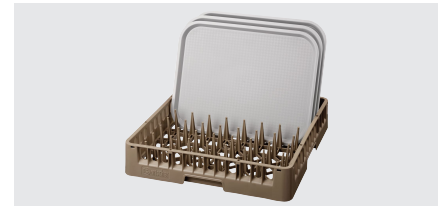

- ▶ Korbgröße: 500 x 500 mm
- ▶ Korbhöhe: 100 mm

Die stapelbaren Spülmaschinenkörbe von Bartscher sorgen für gute Spülergebnisse, gutes Korbhandling und für eine saubere und sichere Aufbewahrung.

- Stapelbar: Ja
- Korbgröße: 500 x 500 mm
- Anzahl Fächer: 1
- Farbe: Braun
- Ausführung: Finger
- Geeignet für: Tablett
Teller
- Wichtiger Hinweis: -
- Material: Kunststoff
- Maße: B 500 x T 500 x H 100 mm
- Gewicht: 1,4 kg

Spülkorbwagen ASP700

STAINLESS
STEEL

100 kg

- Beidseitig bestückbar: Ja
- Ausgelegt für: Spülkörbe 500 x 500 mm
- Abstellfläche: Nein
- Eigenschaften: Rahmen aus Vierkantrrohr 25 x 25 mm
Je eine Korbsicherung an Vorder- und Rückseite
- Inklusive: -
- Ausführung: Einschübe
- Einsatzbereich: Abräumen
Lagerung
- Tragfähigkeit gesamt, max.: 100 kg

Art.-Nr. 300147
GTIN 4015613709178

Abdeckhaube TGS100-15

- Farbe: Transparent
- Materialstärke: 0,12 mm
- Kälterissbeständig: Bis -15 °C
- Hitzebeständig bis: 99 °C
- Witterungsbeständig: -15 °C bis 50 °C
- UV-beständig: Ja
Bis 500 Stunden Sonnenstrahlung
- Eigenschaften: Abwaschbar
Schwer entflammbar
Wiederverwendbar
- Material: Kunststoff (PVC)

Art.-Nr. 300144
GTIN 4015613746906

Abdeckhaube TGS100-8

- Farbe: Transparent
- Ausführung: Mit 2 Reißverschlüssen
- Materialstärke: 0,12 mm
- Kälterissbeständig: Bis -15 °C
- Hitzebeständig bis: 99 °C
- Witterungsbeständig: -15 °C bis 50 °C
- UV-beständig: Ja
Bis 500 Stunden Sonnenstrahlung
- Eigenschaften: Abwaschbar
Schwer entflammbar
Wiederverwendbar