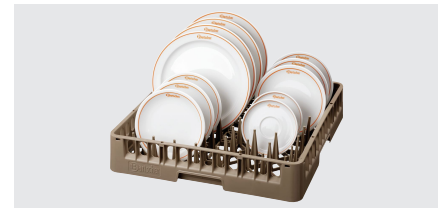

- ▶ Korbgröße: 500 x 500 mm
- ▶ Korbhöhe: 100 mm

Die stapelbaren Spülmaschinenkörbe von Bartscher sorgen für gute Spülergebnisse, gutes Korbhandling und für eine saubere und sichere Aufbewahrung.

- Stapelbar: Ja
- Korbgröße: 500 x 500 mm
- Anzahl Fächer: 1
- Farbe: Braun
- Ausführung: Finger
- Geeignet für: Tablett
Teller
- Wichtiger Hinweis: -
- Material: Kunststoff
- Maße: B 500 x T 500 x H 100 mm
- Gewicht: 1,4 kg

Spülkorbwagen ASP700

STAINLESS
STEEL

100 kg

- Beidseitig bestückbar: Ja
- Ausgelegt für: Spülkörbe 500 x 500 mm
- Abstellfläche: Nein
- Eigenschaften: Rahmen aus Vierkantrrohr 25 x 25 mm
Je eine Korbsicherung an Vorder- und Rückseite
- Inklusive: -
- Ausführung: Einschübe
- Einsatzbereich: Abräumen
Lagerung
- Tragfähigkeit gesamt, max.: 100 kg

Art.-Nr. 300147
GTIN 4015613709178

Abdeckhaube TGS100-15

- Farbe: Transparent
- Materialstärke: 0,12 mm
- Kälterissbeständig: Bis -15 °C
- Hitzebeständig bis: 99 °C
- Witterungsbeständig: -15 °C bis 50 °C
- UV-beständig: Ja
Bis 500 Stunden Sonnenstrahlung
- Eigenschaften: Abwaschbar
Schwer entflammbar
Wiederverwendbar
- Material: Kunststoff (PVC)

Art.-Nr. 300144
GTIN 4015613746906

Abdeckhaube TGS100-8

- Farbe: Transparent
- Ausführung: Mit 2 Reißverschlüssen
- Materialstärke: 0,12 mm
- Kälterissbeständig: Bis -15 °C
- Hitzebeständig bis: 99 °C
- Witterungsbeständig: -15 °C bis 50 °C
- UV-beständig: Ja
Bis 500 Stunden Sonnenstrahlung
- Eigenschaften: Abwaschbar
Schwer entflammbar
Wiederverwendbar