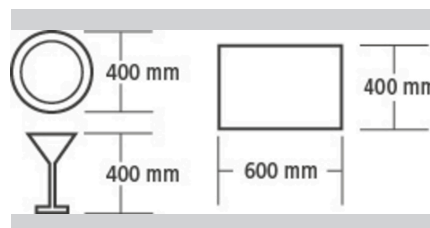

- Geeignet für
  - ✓ Gläser
  - ✓ Geschirr
  - ✓ Backbleche
  - ✓ Tablett