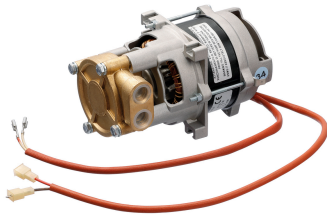

#### Gläserpoliermaschine

STAINLESS  
STEEL

- Anzahl Polierköpfe: 5
- Anschlusswert: 1,1 kW | 230 V | 50 Hz
- Politur-/Trocknungs-Art: Mikrofaser-Polierkopftücher mit Heißluftgebläse
- Eigenschaften: Mikrofaser-Polierkopftücher abnehmbar
- Inklusive: -
- Material: Edelstahl

#### Drucksteigerungspumpen-Set DSS10

- Anschlusswert: 0,15 kW | 230 V | 50 Hz
- Wichtiger Hinweis: -
- Material: Kunststoff
- Eigenschaften: -
- Set bestehend aus: 1 Pumpe (B 100 x T 175 x H 110 mm, 1,5 A)  
1 Kondensator (B 35 x T 120 x H 35 mm)
- 6,3 µF: