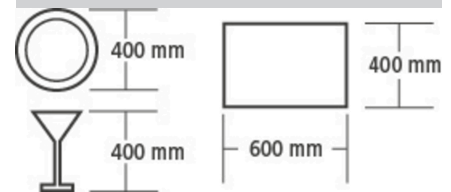

- Geeignet für

- ✓ Gläser
- ✓ Geschirr
- ✓ Backbleche
- ✓ Tablett