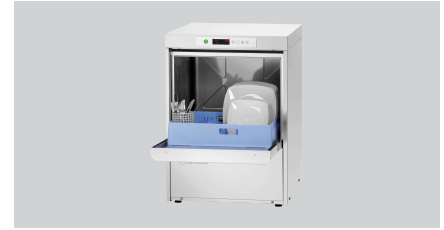

- Leistung/h: 60 Körbe
- Laufzeit: 60 – 180 Sekunden

- Laugenpumpe
- Reinigerdosierpumpe

- Doppelwandig
- Unterbaufähig