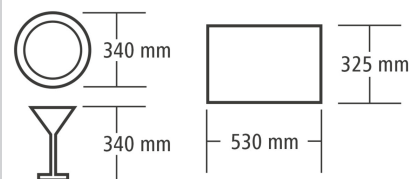

- Leistung/h: Bis 60 Körbe
- Laufzeit: 60 / 90 / 120 / 180 / 360 / 600 Sekunden
- Tankinhalt: 10 Liter
- Tankheizung: 1,1 kW
- Boilerheizung: 6 kW