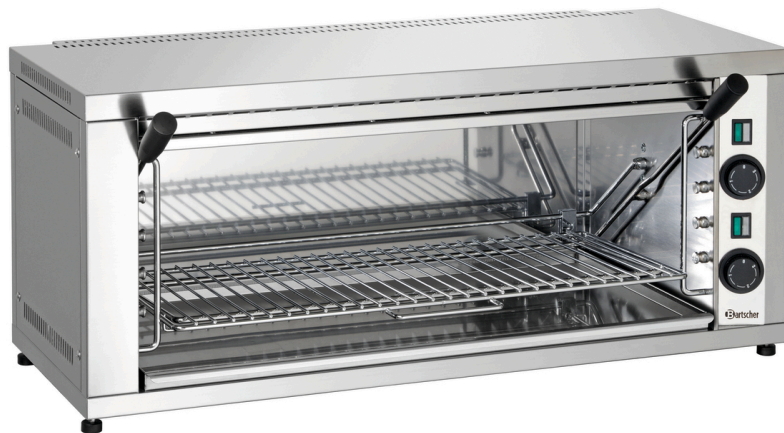

Salamander 600-2Z

Beschreibung

Features

• Anschlusswert:	4,4 kW 400 V 50 Hz
• Geräte-Anschluss:	3 NAC
• Steuerung:	Knebel
• Grillrost höhenverstellbar:	Ja
• Anzahl Heizzonen:	2
• Heizzonen getrennt regelbar:	Ja
• Wärmequelle:	Infrarot-Strahlungsheizkörper "Incoloy"
• Digital-Anzeige:	Nein
• Heizelement höhenverstellbar:	Nein
• Manuelle Zeiteinstellung:	Nein
• Inklusive:	1 Rost
• Maße Grillrost:	B 640 x T 300 mm
• Warmhaltefunktion:	Nein
• Automatische Einschaltfunktion:	Nein
• Eigenschaften:	-
• Anzahl Heizelemente:	2
• Material:	CNS 18/10

► Weiter auf der nächsten Seite

Salamander 600-2Z

- Wichtiger Hinweis: -
- Fettauffangbehälter: Ja
- Kontrollleuchte: Aufheizen
Ein/Aus
Simmerstat
- Energieregulung: Simmerstat
- Maße: B 880 x T 550 x H 390 mm
- Gewicht: 23 kg