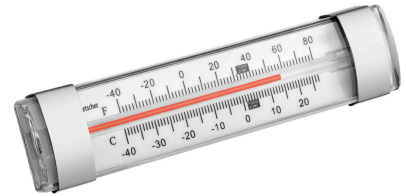

Features

• Gastronorm:	2/1 GN
• Maße Zwischenablagen:	B 530 x T 650 mm
• Material:	CNS 18/10
• Material Innen:	Edelstahl
• Wichtiger Hinweis:	-
• Farbe:	Edelstahl
• Inhalt:	700 Liter
• Nutzinhalt:	461 Liter
• Kühlung:	Umluft
• Temperaturbereich:	-2 °C bis 8 °C
• Temperaturregelung:	Thermostatisch
• Thermostat:	Ja
• Isolierung:	Polyurethan, 60 mm
• Werbedisplay:	-
• Kühlmittel:	R600a / 0,098 kg
• GWP:	3
• Klimaklasse:	4

► Weiter auf der nächsten Seite

Kühlschrank 700 GN211

• Umgebungstemperatur:	bis 30 °C
• Tauwasserverdunstung:	Ja
• Energieeffizienzklasse:	C (EU Nr. 2015 / 1094)
• Energieverbrauch:	577 kWh / Jahr
• Automatische Abtaufunktion:	Ja
• Art der Zwischenablagen:	Rost
• Anzahl der Zwischenablagen:	3
• Zwischenablagen höhenverstellbar:	Ja
• Mit Preisschienen:	Nein
• Abschließbar:	Ja
• Innenbeleuchtung:	Nein
• Digital-Anzeige:	Ja
• Steuerung:	Knopf
• Tür-Art:	Flügeltür(en)
• Anzahl Türen:	1
• Türanschlag:	Links
• Türanschlag wechselbar:	Ja
• Füße höhenverstellbar:	Ja
• Ein-/Ausschalter:	Ja
• Kontrollleuchte:	Ein/Aus
• Eigenschaften:	-
• Anschlusswert:	0,368 kW 230 V 50 Hz
• Höhenverstellbar:	2040 mm bis 2115 mm
• Maße:	B 655 x T 855 x H 2.050 mm
• Gewicht:	106,2 kg

Kühlschrank 700 GN211 Ergänzungsprodukte

1 Paar Auflageschienen

- Wichtiger Hinweis: -
- Maße: B 565 x T 15 x H 25 mm
- Gewicht: 0,53 kg

Art.-Nr. 700488
GTIN 4015613685052

Thermometer A250

STAINLESS
STEEL

- Wichtiger Hinweis: -
- Inklusive: -
- Material: Edelstahl
Kunststoff
- Farbe: Weiß
Silber
- Ausführung: Analog

Art.-Nr. 292043
GTIN 4015613664279

Thermometer A300

STAINLESS
STEEL

- Steuerung: -
- Einsatzbereich: Großküchen
Kühlzellen
Tiefkühlzellen
Kühlräume
- Temperaturbereich: -30 °C bis 30 °C
- Ausführung: Analog