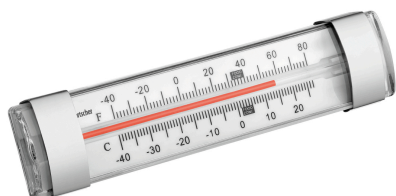

Features

• Maße Zwischenablagen:	B 530 x T 650 mm
• Material:	CNS 18/10
• Gastronorm:	2/1 GN
• Wichtiger Hinweis:	-
• Material Innen:	Edelstahl
• Farbe:	Edelstahl
• Inhalt:	1400 Liter
• Nutzinhalt:	922 Liter
• Kühlung:	Umluft
• Temperaturbereich:	-2 °C bis 8 °C
• Temperaturregelung:	Thermostatisch
• Thermostat:	Ja
• Isolierung:	Polyurethan, 60 mm
• Werbedisplay:	-
• Kühlmittel:	R600a / 0,103 kg
• GWP:	3
• Klimaklasse:	4

► Weiter auf der nächsten Seite

Kühlschrank 1400 GN211

- Umgebungstemperatur: bis 30 °C
- Tauwasserverdunstung: Ja
- Energieeffizienzklasse: C (EU Nr. 2015 / 1094)
- Energieverbrauch: 998 kWh / Jahr
- Automatische Abtaufunktion: Ja
- Anzahl der Zwischenablagen: 6
- Zwischenablagen höhenverstellbar: Ja
- Mit Preisschienen: Nein
- Abschließbar: Ja
- Innenbeleuchtung: Nein
- Digital-Anzeige: Ja
- Steuerung: Knopf
- Tür-Art: Flügeltür(en)
- Anzahl Türen: 2
- Türanschlag: Links / Rechts
- Türanschlag wechselbar: Nein
- Füße höhenverstellbar: Ja
- Ein-/Ausschalter: Ja
- Kontrollleuchte: Ein/Aus
- Eigenschaften: -
- Anschlusswert: 0,575 kW | 230 V | 50/60 Hz
- Höhenverstellbar: 2040 mm bis 2115 mm
- Maße: B 1.320 x T 855 x H 2.050 mm
- Gewicht: 162 kg

Kühlschrank 1400 GN211 Ergänzungsprodukte

Thermometer A250

STAINLESS
STEEL

- Wichtiger Hinweis: -
- Inklusive: -
- Material: Edelstahl
Kunststoff
- Farbe: Weiß
Silber
- Ausführung: Analog

Art.-Nr. 292043
GTIN 4015613664279

Thermometer A300

STAINLESS
STEEL

- Steuerung: -
- Einsatzbereich: Großküchen
Kühlzellen
Tiefkühlzellen
Kühlzellen
- Temperaturbereich: -30 °C bis 30 °C
- Ausführung: Analog

Art.-Nr. 292048
GTIN 4015613664262