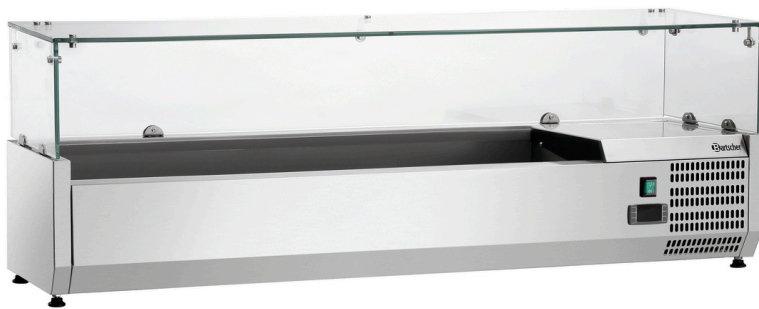

## Kühlaufsatz GL4-1401

- ▶ Aufnahmefähigkeit GN:
  - ✓ 6 x 1/4 GN
  - ✓ Tiefe GN-Behälter max.: 150 mm
- ▶ Lieferung ohne GN-Behälter

## Features

- |                                     |                                     |
|-------------------------------------|-------------------------------------|
| • Frontscheibe:                     | Abgekantet                          |
| • Anschlusswert:                    | 0,194 kW   230 V   50 Hz            |
| • Material:                         | Chromnickelstahl                    |
|                                     | Glas                                |
| • Inklusive:                        | 6 Stege: Länge 264 mm, Breite 25 mm |
|                                     | 4 Stege: Länge 181 mm, Breite 25 mm |
| • Sicherheitsglas:                  | Ja                                  |
| • Wichtiger Hinweis:                | -                                   |
| • Art der Verglasung:               | 1-fach-Verglasung                   |
| • Maße Glasaufsatz:                 | B 1390 x T 330 x H 195 mm           |
| • Temperaturbereich:                | 0 °C bis 10 °C                      |
| • Steuerung:                        | Elektronisch                        |
|                                     | Knopf                               |
| • Glasaufsatz Ausführung Rückseite: | Offen                               |
| • Kontrollleuchte:                  | Ein/Aus                             |
| • Temperaturregelung:               | Digital                             |
| • Klimaklasse:                      | N                                   |