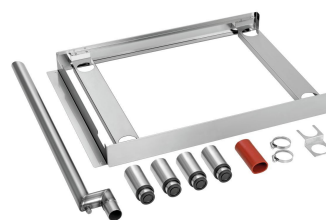

Art.-Nr. 115076
GTIN 4015613627090

Kerntemperaturfühler f. Mini Touch

- Maße: B 175 x T 25 x H 270 mm
- Gewicht: 0,09 kg

Art.-Nr. 116110
GTIN 4015613818030

Kerntemperaturfühler-Set 3KA

- Set bestehend aus: 1 Kerntemperaturfühler
1 Halterung
- Länge Kabel: 1,9 m
- Einstehtiefe: 80 mm
- Material: Chromnickelstahl
Kunststoff
- Durchmesser Temperaturfühler: 3 mm

Art.-Nr. 116111
GTIN 4015613818047

VerbindungsKit Silversteam-K

STAINLESS
STEEL

- Maße Rahmen: B 525 x T 735 x H 75 mm
- Kombinationsmöglichkeiten: 6 x 1/1 GN auf 6 x 1/1 GN
6 x 1/1 GN auf 10 x 1/1 GN
- Material: Edelstahl
- Wichtiger Hinweis: -
- Set bestehend aus: 1 Rahmen
4 Füße