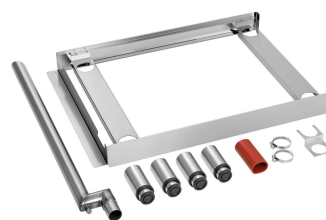

#### Kerntemperaturfühler-Set 3KA

- Set bestehend aus: 1 Kerntemperaturfühler  
1 Halterung
- Länge Kabel: 1,9 m
- Einstehtiefe: 80 mm
- Material: Chromnickelstahl  
Kunststoff
- Durchmesser Temperaturfühler: 3 mm

#### VerbindungsKit Silversteam-K

STAINLESS  
STEEL

- Maße Rahmen: B 525 x T 735 x H 75 mm
- Kombinationsmöglichkeiten: 6 x 1/1 GN auf 6 x 1/1 GN  
6 x 1/1 GN auf 10 x 1/1 GN
- Material: Edelstahl
- Wichtiger Hinweis: -
- Set bestehend aus: 1 Rahmen  
4 Füße