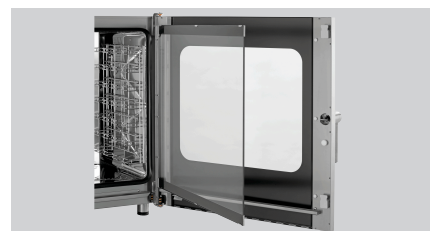

Kombidämpfer Silversteam 7111DRS

Beschreibung

Der Bartscher Kombidämpfer der Serie Silversteam mit elektronischer Bedienung, Reinigungssystem und 7 Einschüben im 1/1 GN Format – Der ideale Partner in jeder Küche. Mit der Rack-Control-Funktion können verschiedenste Speisen zu unterschiedlichen Zeiten zubereitet werden. Eine Erleichterung, bei der der Silversteam für Sie alles im Blick hat.

► Doppeltürverglasung, Innentür zur Reinigung einfach zu öffnen

Kombidämpfer Silversteam 7111DRS

- Lüftergeschwindigkeit: 3 Stufen
- Anzahl Garprogramme: 300 vorinstalliert
300 programmierbar
- Anzahl Garphasen: 9
- Art der Einschübe: Quer
- Anzahl Einschübe: 7
- Abstand zwischen den Einschüben: 74 mm
- Wasseranschluss: 3/4"
- Zeiteinstellung: 0 bis 599 Minuten
- Material Garraum: CNS 18/10
- Anzahl Lüfter: 2
- Eigenschaften: Abgerundete Backkammer
Auflageschienen herausnehmbar
Doppeltürverglasung
LED-Beleuchtung in der Tür
Steckdose (500 W) für den Anschluss einer Dunstabzugshaube
- LED-Anzeige: Beschwädung
Delta-T-Garen
Garphasen
Kerntemperatur
Lüftergeschwindigkeit
Programm
Temperatur
Zeit
- Auf Anfrage lieferbar: -
- Kontrollleuchte: -
- Serie: Silversteam
- Temperaturregelung: Stufenlos
- Innenbeleuchtung: Ja
- Format Einschübe: 1/1 GN
600 x 400 mm
- Betriebsart: Elektro
- Mit Reinigungssystem: Ja
- Material: CNS 18/10
- Wichtiger Hinweis: Ab einer Wasserhärte von 5° d.H empfehlen wir ausdrücklich die Vorschaltung eines geeigneten Wasserenthärterers sowie einen Wasserdruck von maximal 3 bar
- Inklusive: 1 Rost 1/1 GN
1 Blech 1/1 GN
1 Wasserzulaufschlauch
1 Zulaufschlauch für Reinigungsmittel
- Maße: B 890 x T 835 x H 850 mm
- Gewicht: 111 kg

Art.-Nr. 116299V
GTIN 4015613813042

Smoker-Box 1160

- Bestehend aus: Netzteil
Smoker-Box
- Fassungsvermögen: 1,16 Liter
- Maße Smoker-Box: B 125 x T 470 x H 75 mm
- Geeignetes Brennmaterial: Handelsübliche Smoker-Materialien
- Ein-/Ausschalter: Ja
- Anschlusswert: 0,2 kW | 230 V | 50/60 Hz