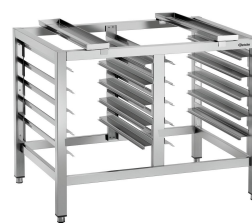

Untergestell Silversteam 6040

CNS
18/10

- Material: CNS 18/10
- Farbe: Silber
- Art der Einschübe: Längs
- Anzahl Einschübe: 10
- Format Einschübe: 1/1 GN
- Grundboden: Nein

Art.-Nr. 115079
GTIN 4015613682051