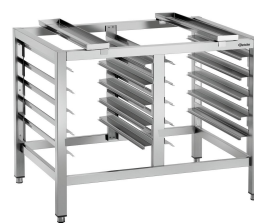

Untergestell Silversteam 6040

CNS
18/10

- Material: CNS 18/10
- Farbe: Silber
- Art der Einschübe: Längs
- Anzahl Einschübe: 10
- Format Einschübe: 1/1 GN
- Grundboden: 600 x 400 mm
- Grundboden: Nein

Art.-Nr. 115079
GTIN 4015613682051