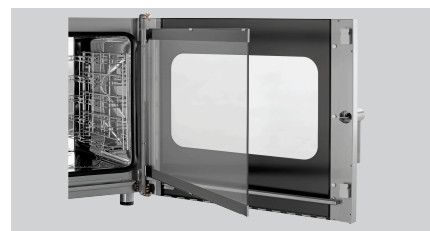

Kombidämpfer Silversteam 5111DRS

Beschreibung

Der Bartscher Kombidämpfer der Serie Silversteam mit elektronischer Bedienung, Reinigungssystem und 5 Einschüben im 1/1 GN Format – Der ideale Partner in jeder Küche. Mit der Rack-Control-Funktion können verschiedenste Speisen zu unterschiedlichen Zeiten zubereitet werden. Eine Erleichterung, bei der der Silversteam für Sie alles im Blick hat.

► Doppeltürverglasung, Innentür zur Reinigung einfach zu öffnen

Kombidämpfer Silversteam 5111DRS

- Lüftergeschwindigkeit: 3 Stufen
- Anzahl Garprogramme: 300 vorinstalliert
300 programmierbar
- Anzahl Garphasen: 9
- Art der Einschübe: Quer
- Anzahl Einschübe: 5
- Abstand zwischen den Einschüben: 74 mm
- Wasseranschluss: 3/4"
- Zeiteinstellung: 0 bis 599 Minuten
- Material Garraum: CNS 18/10
- Anzahl Lüfter: 1
- Eigenschaften: Abgerundete Backkammer
Auflageschienen herausnehmbar
Doppeltürverglasung
LED-Beleuchtung in der Tür
Steckdose (500 W) für den Anschluss einer Dunstabzugshaube
- LED-Anzeige: Beschwädung
Delta-T-Garen
Garphasen
Kerntemperatur
Lüftergeschwindigkeit
Programm
Temperatur
Zeit
- Auf Anfrage lieferbar: -
- Inklusive: 1 Rost 1/1 GN
1 Blech 1/1 GN
1 Wasserzulaufschlauch
1 Zulaufschlauch für Reinigungsmittel
- Kontrollleuchte: -
- Serie: Silversteam
- Temperaturregelung: Stufenlos
- Innenbeleuchtung: Ja
- Format Einschübe: 1/1 GN
600 x 400 mm
- Betriebsart: Elektro
- Mit Reinigungssystem: Ja
- Material: CNS 18/10
- Wichtiger Hinweis: Ab einer Wasserhärte von 5° d.H empfehlen wir ausdrücklich die Vorschaltung eines geeigneten Wasserenthärterers sowie einen Wasserdruck von maximal 3 bar
- Maße: B 890 x T 835 x H 675 mm
- Gewicht: 86,8 kg

Art.-Nr. 116299V
GTIN 4015613813042

Smoker-Box 1160

STAINLESS
STEEL

- Bestehend aus: Netzteil
Smoker-Box
- Fassungsvermögen: 1,16 Liter
- Maße Smoker-Box: B 125 x T 470 x H 75 mm
- Geeignetes Brennmaterial: Handelsübliche Smoker-Materialien
- Ein-/Ausschalter: Ja
- Anschlusswert: 0,2 kW | 230 V | 50/60 Hz