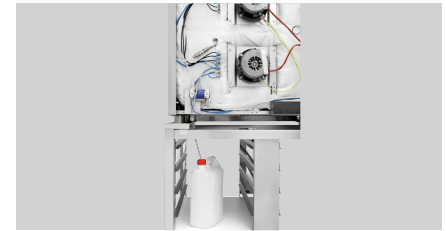

## Kombidämpfer-Beschwadungskit

► Ausgelegt für die Kombidämpfer der Serie Silversteam

► Inhalt Kanister: 5 Liter

### Beschreibung

Die unkomplizierte Alternative:  
Das Beschwadungskit ermöglicht eine Beschwädung auch ohne Festwasseranschluss

### Features

- Set bestehend aus:
  - 1 Kunststoffkanister (5 Liter)
  - 1 Pumpe
  - 1 Verbindungsschlauch: Kanister - Pumpe (150 cm)
  - 1 Verbindungsschlauch: Pumpe - Beschwadungsrohr (80 cm)
  - Installationsmaterial
- Wichtiger Hinweis:
  -
- Material:
  - Kunststoff
  - Metall
- Maße:
  - B 325 x T 260 x H 140 mm
- Gewicht:
  - 0,98 kg